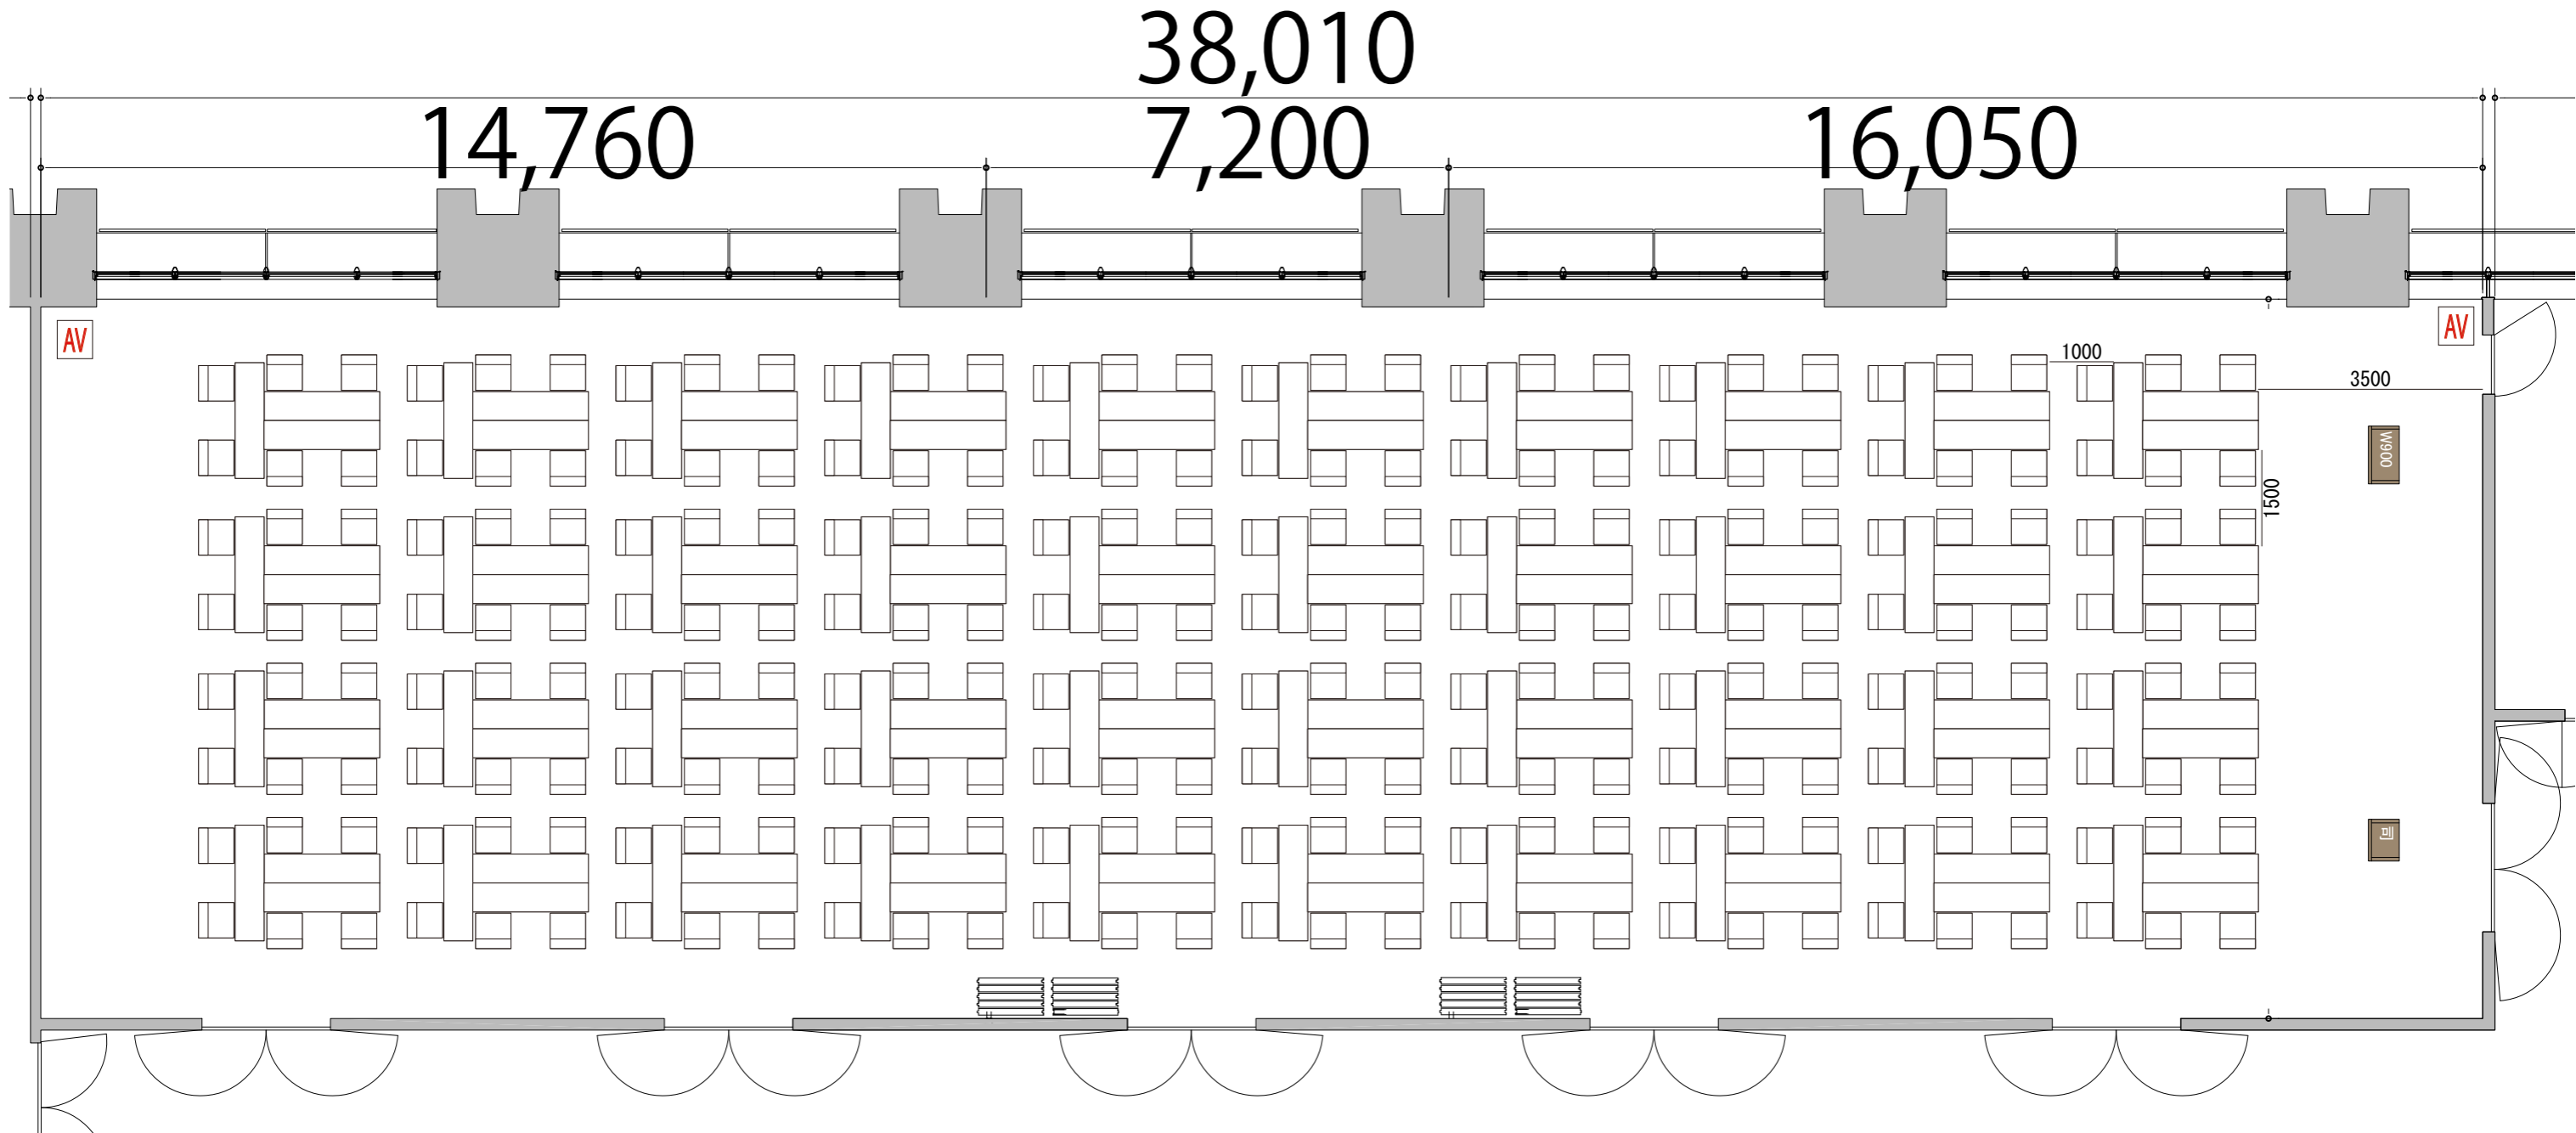

プロジェクター・スクリーン等の設置により
席数が減少する場合がございます。

5F

Room3+4+5 T字島型 240席(40島)

備品凡例 (1/100)

- テーブル W1800×D450
- イス W550×D550
- 司会者台 W650×D480
- 演台 W900×D480
- AV操作卓