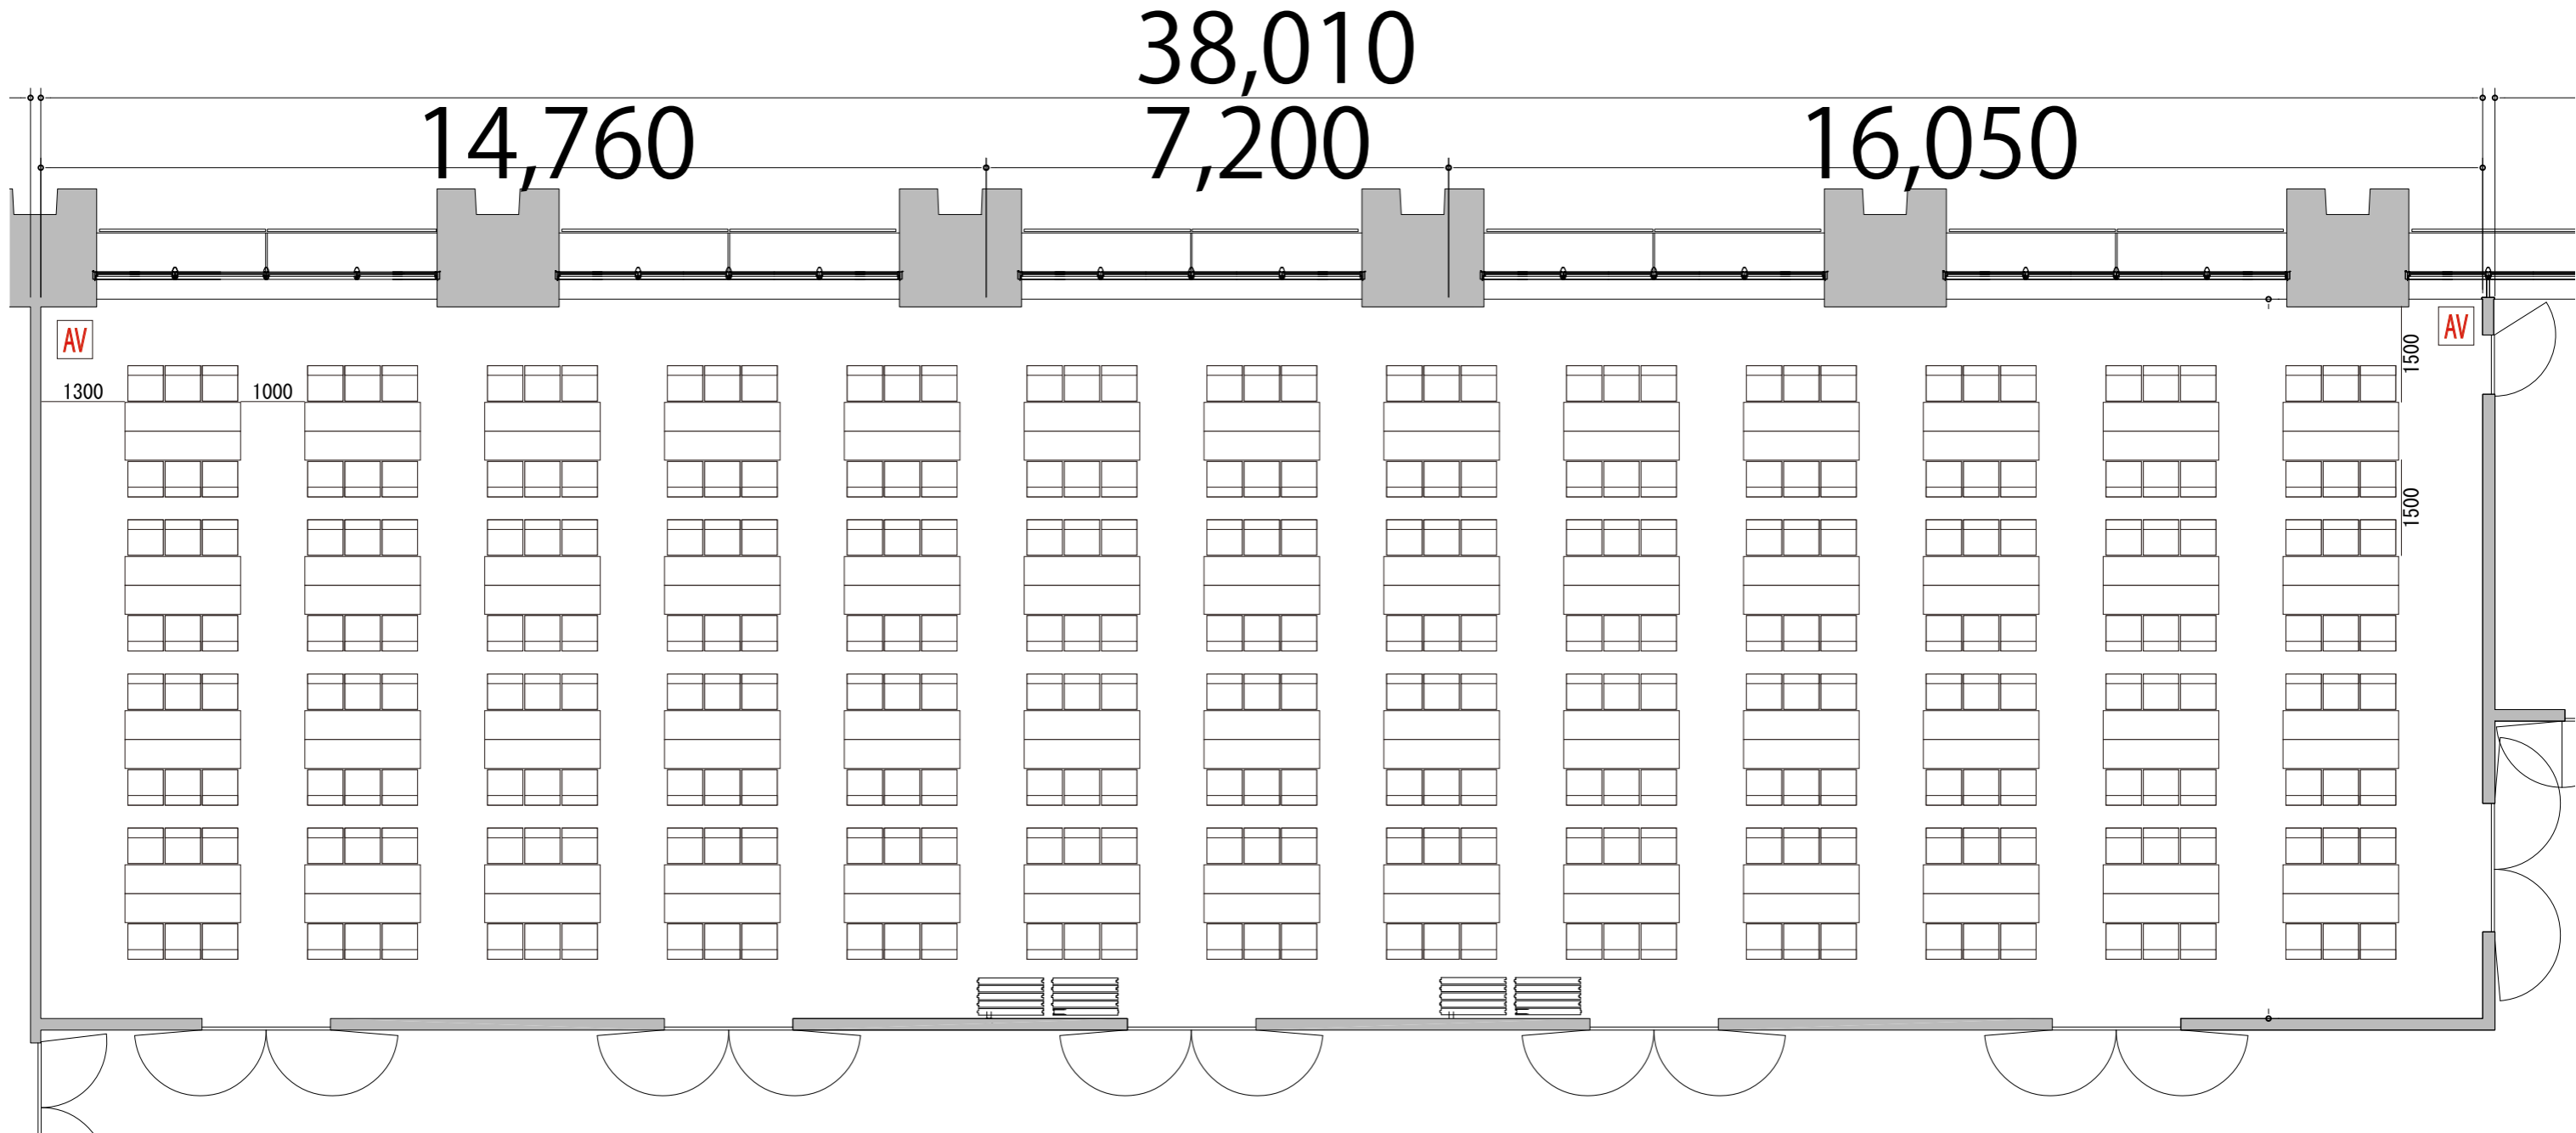

プロジェクター・スクリーン等の設置により
席数が減少する場合がございます。

5F

Room3+4+5 島型 312席(52島)

備品凡例 (1/100)

テーブル	W1800×D450	
イス	W550×D550	
AV操作卓		