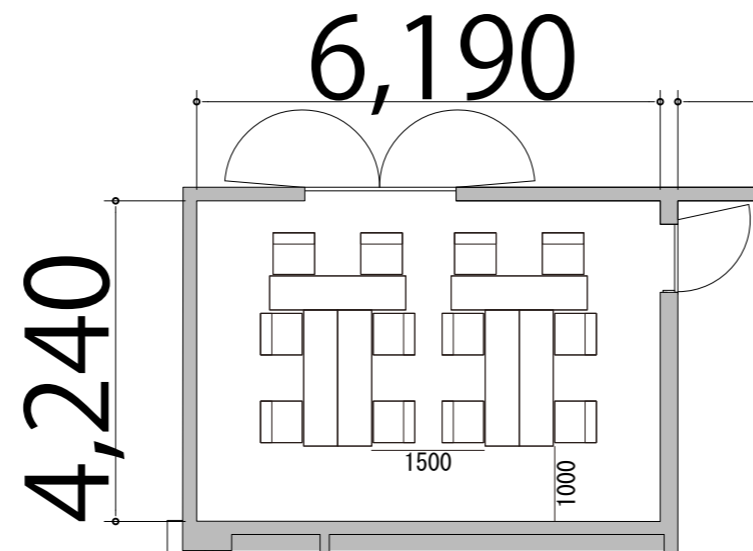

5F  Room12 T字島型 12席(2島)

プロジェクター・スクリーン等の設置により
席数が減少する場合がございます。

備品凡例(1/100)

テーブル W1800×D450 

イス W510×D520 