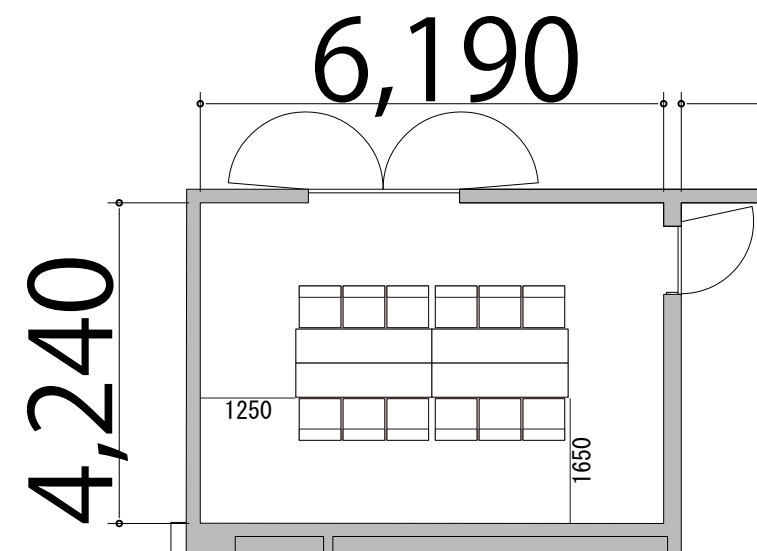

5F  Room12 島型 12席(2島)

プロジェクター・スクリーン等の設置により  
席数が減少する場合がございます。

備品凡例(1/100)

テーブル W1800×D450 

イス W510×D520 