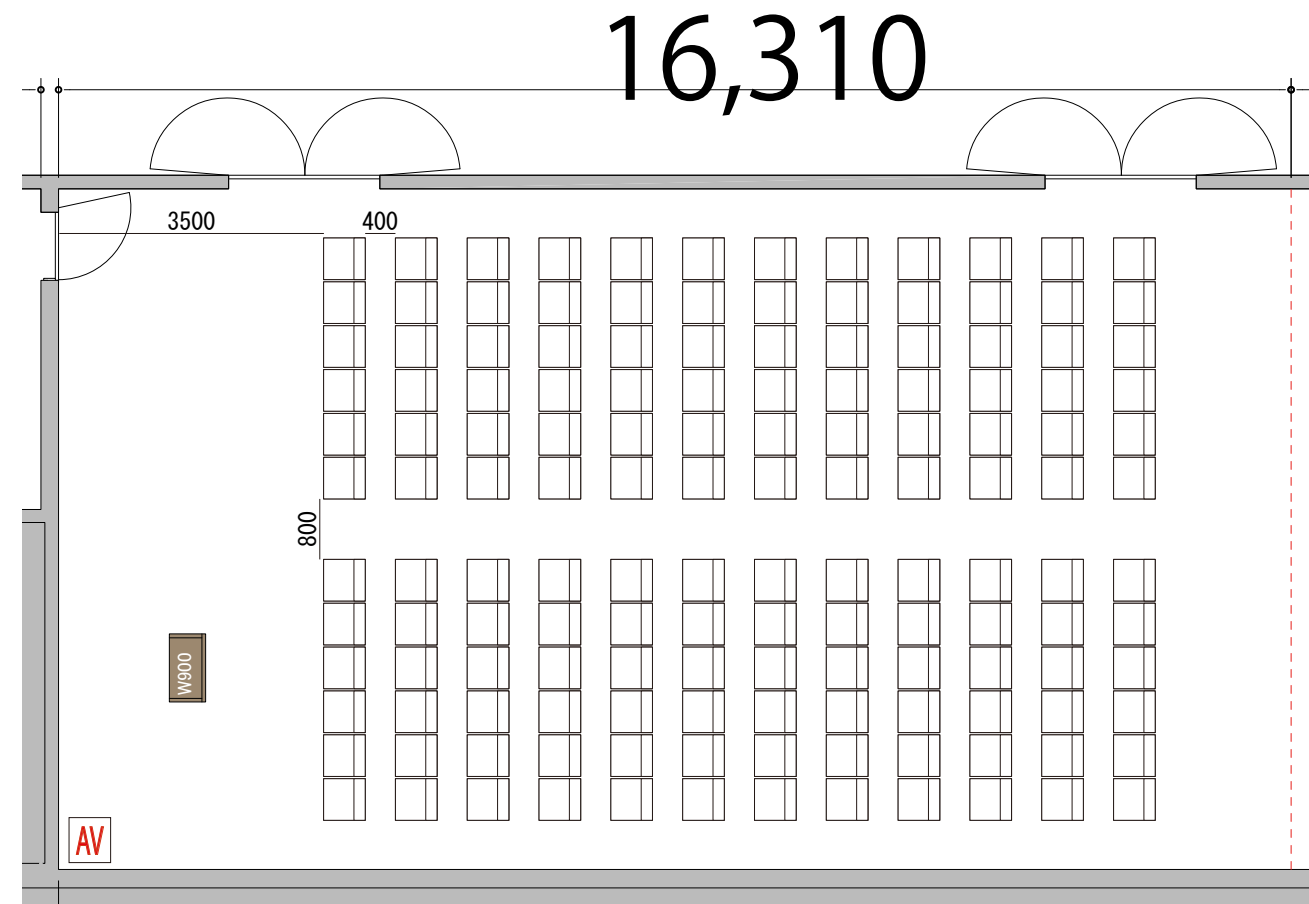

プロジェクター・スクリーン等の設置により
席数が減少する場合がございます。

5F

Room11 シアター 144席

※このレイアウトには別途有料レンタルが発生します

備品凡例 (1/100)

テーブル W1800×D450

イス W510×D520

演台 W900×D480

AV操作卓