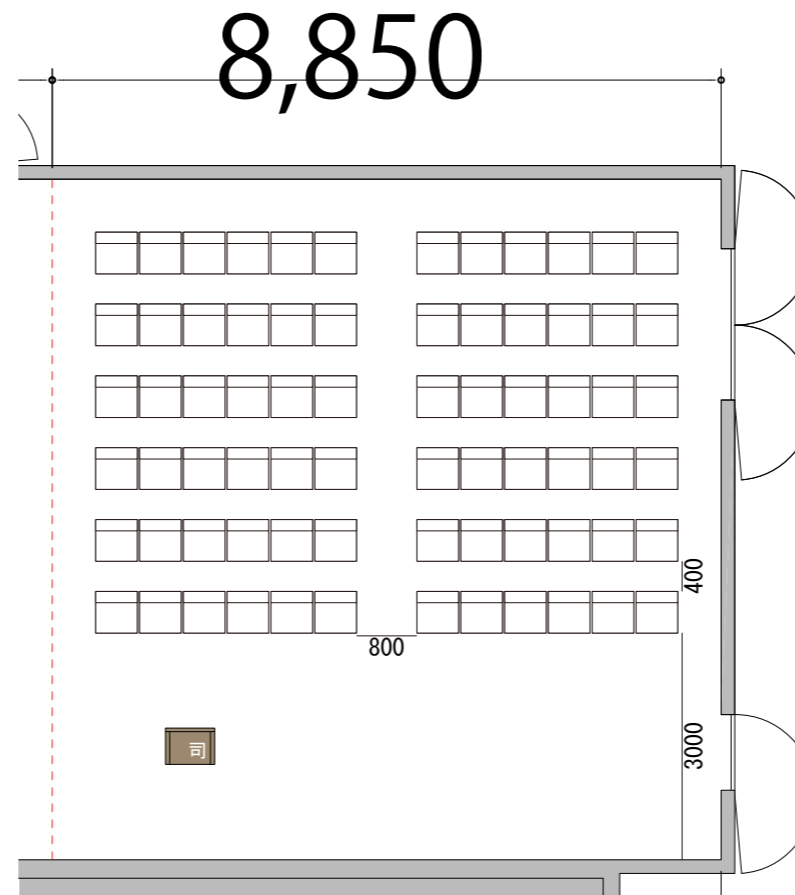

プロジェクター・スクリーン等の設置により
席数が減少する場合がございます。

5F

Room10 シアター 72席

※このレイアウトには別途有料レンタルが発生します

備品凡例 (1/100)

テーブル W1800×D450

イス W510×D520

司会者台 W650×D480