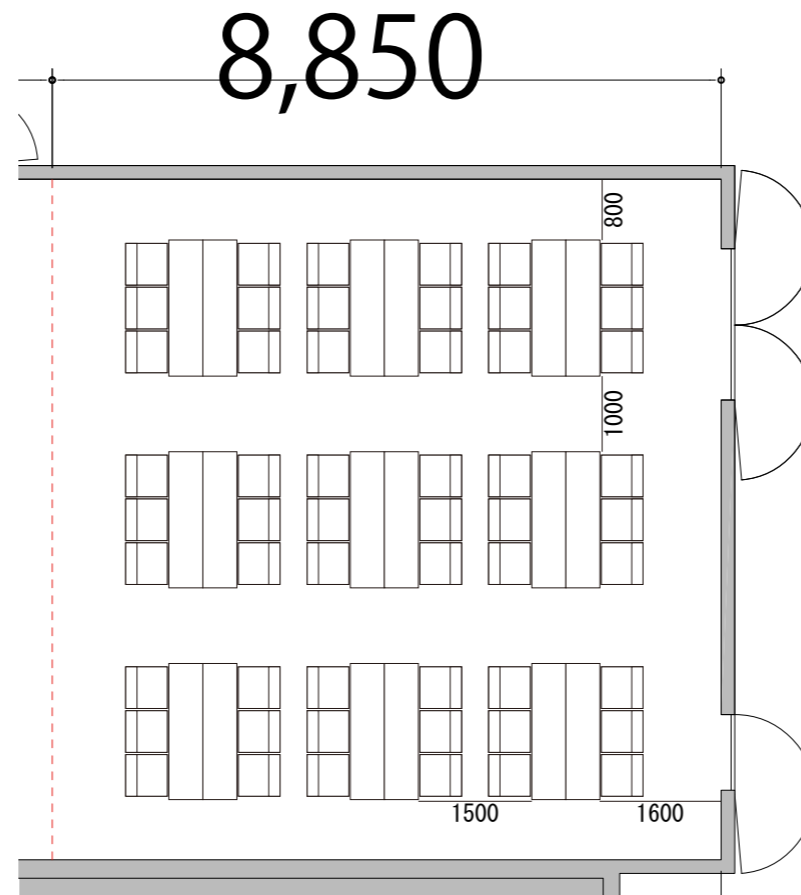

5F

Room10 島型 54席(9島)

プロジェクター・スクリーン等の設置により  
席数が減少する場合がございます。

備品凡例 (1/100)

テーブル W1800×D450 

イス W550×D550 