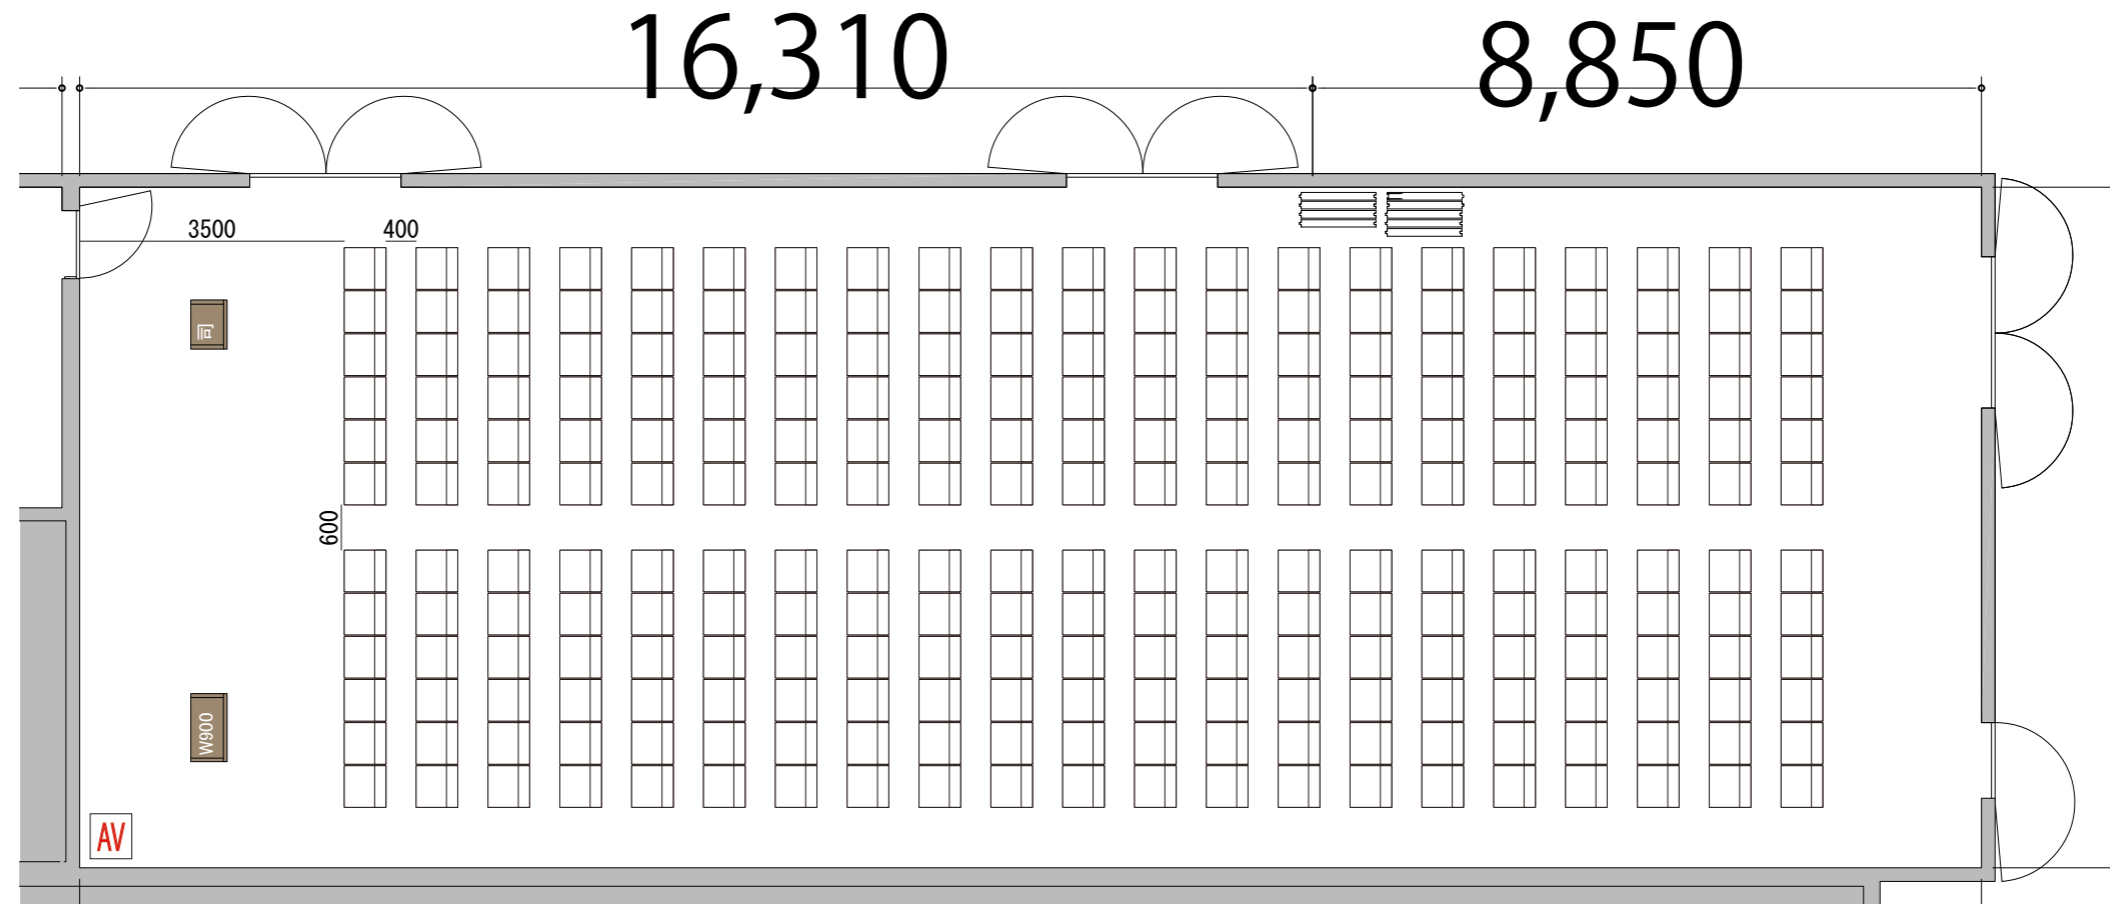

プロジェクター・スクリーン等の設置により  
席数が減少する場合がございます。

5F

Room10+11 シアター 252席

※このレイアウトには別途有料レンタルが発生します

備品凡例 (1/100)

テーブル	W1800×D450	
イス	W510×D520	
司会者台	W650×D480	
演台	W900×D480	
AV操作卓		