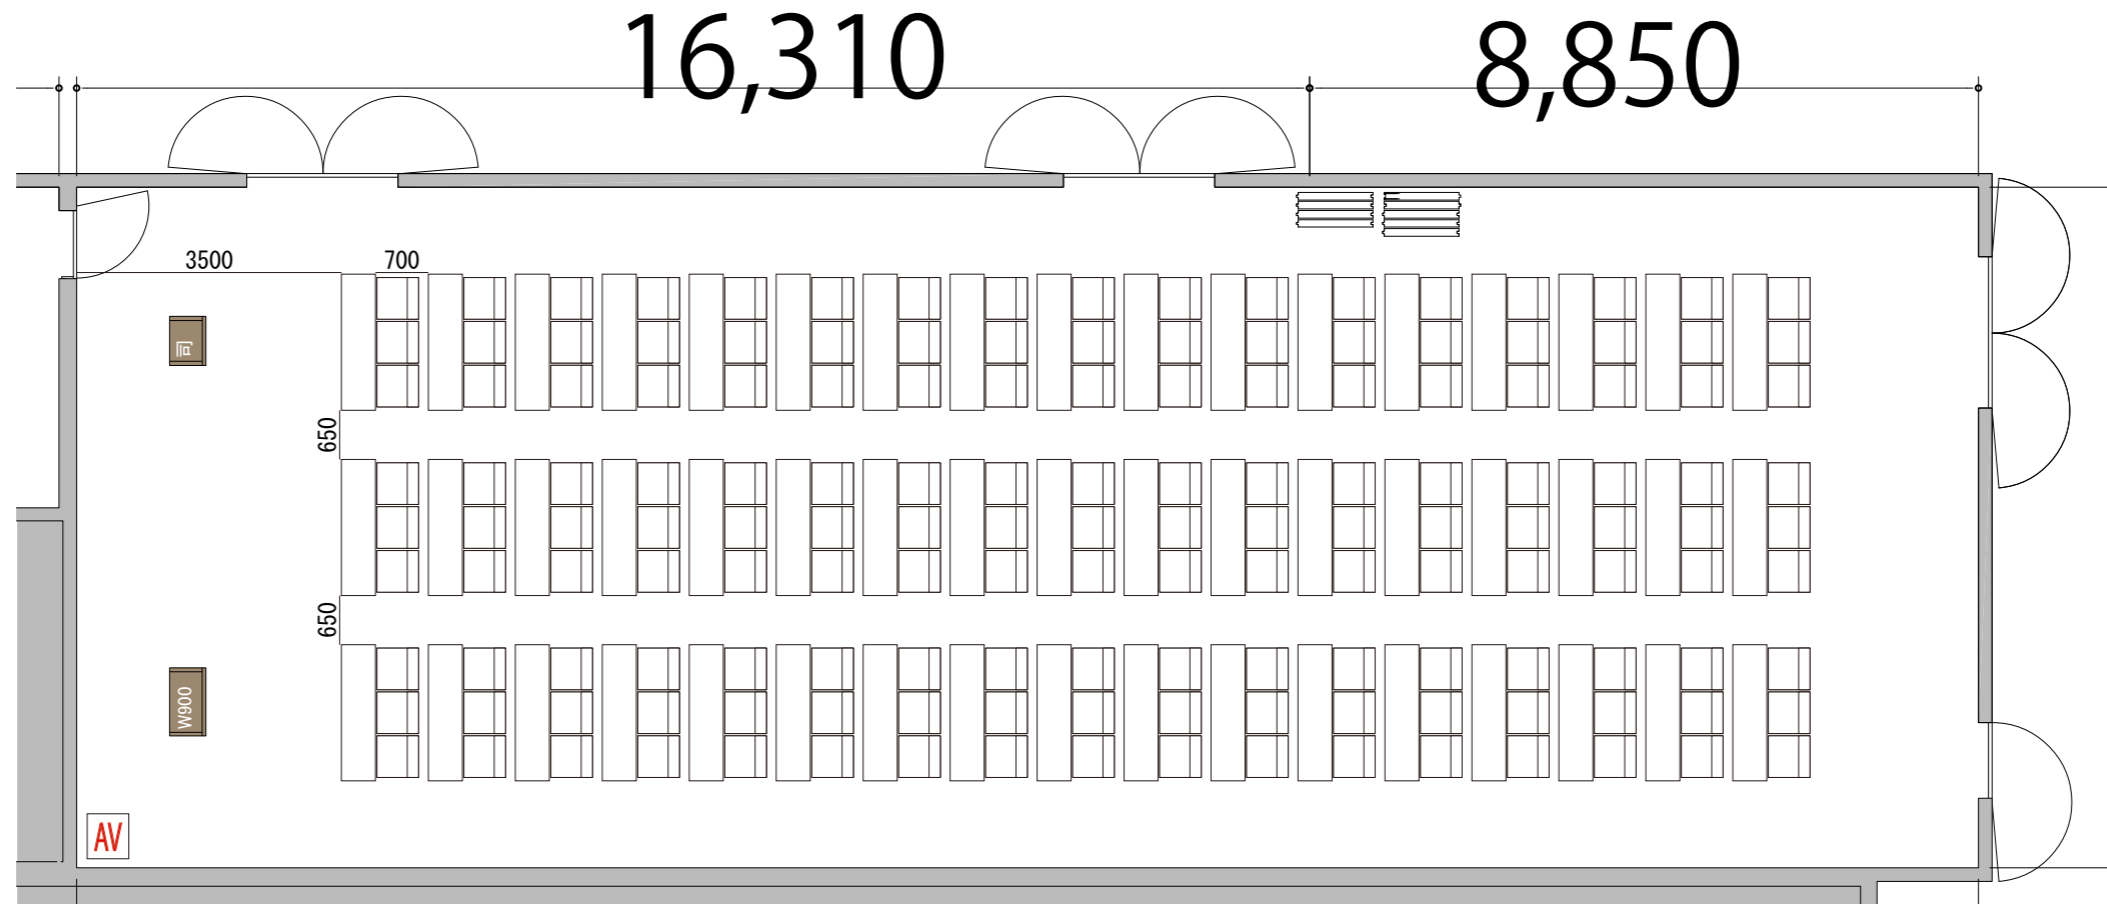

5F

Room10+11 スクール3名掛け 153席

※このレイアウトには別途有料レンタルが発生します

プロジェクター・スクリーン等の設置により
席数が減少する場合がございます。

備品凡例 (1/100)

テーブル	W1800×D450	
イス	W510×D520	
司会者台	W650×D480	
演台	W900×D480	
AV操作卓		