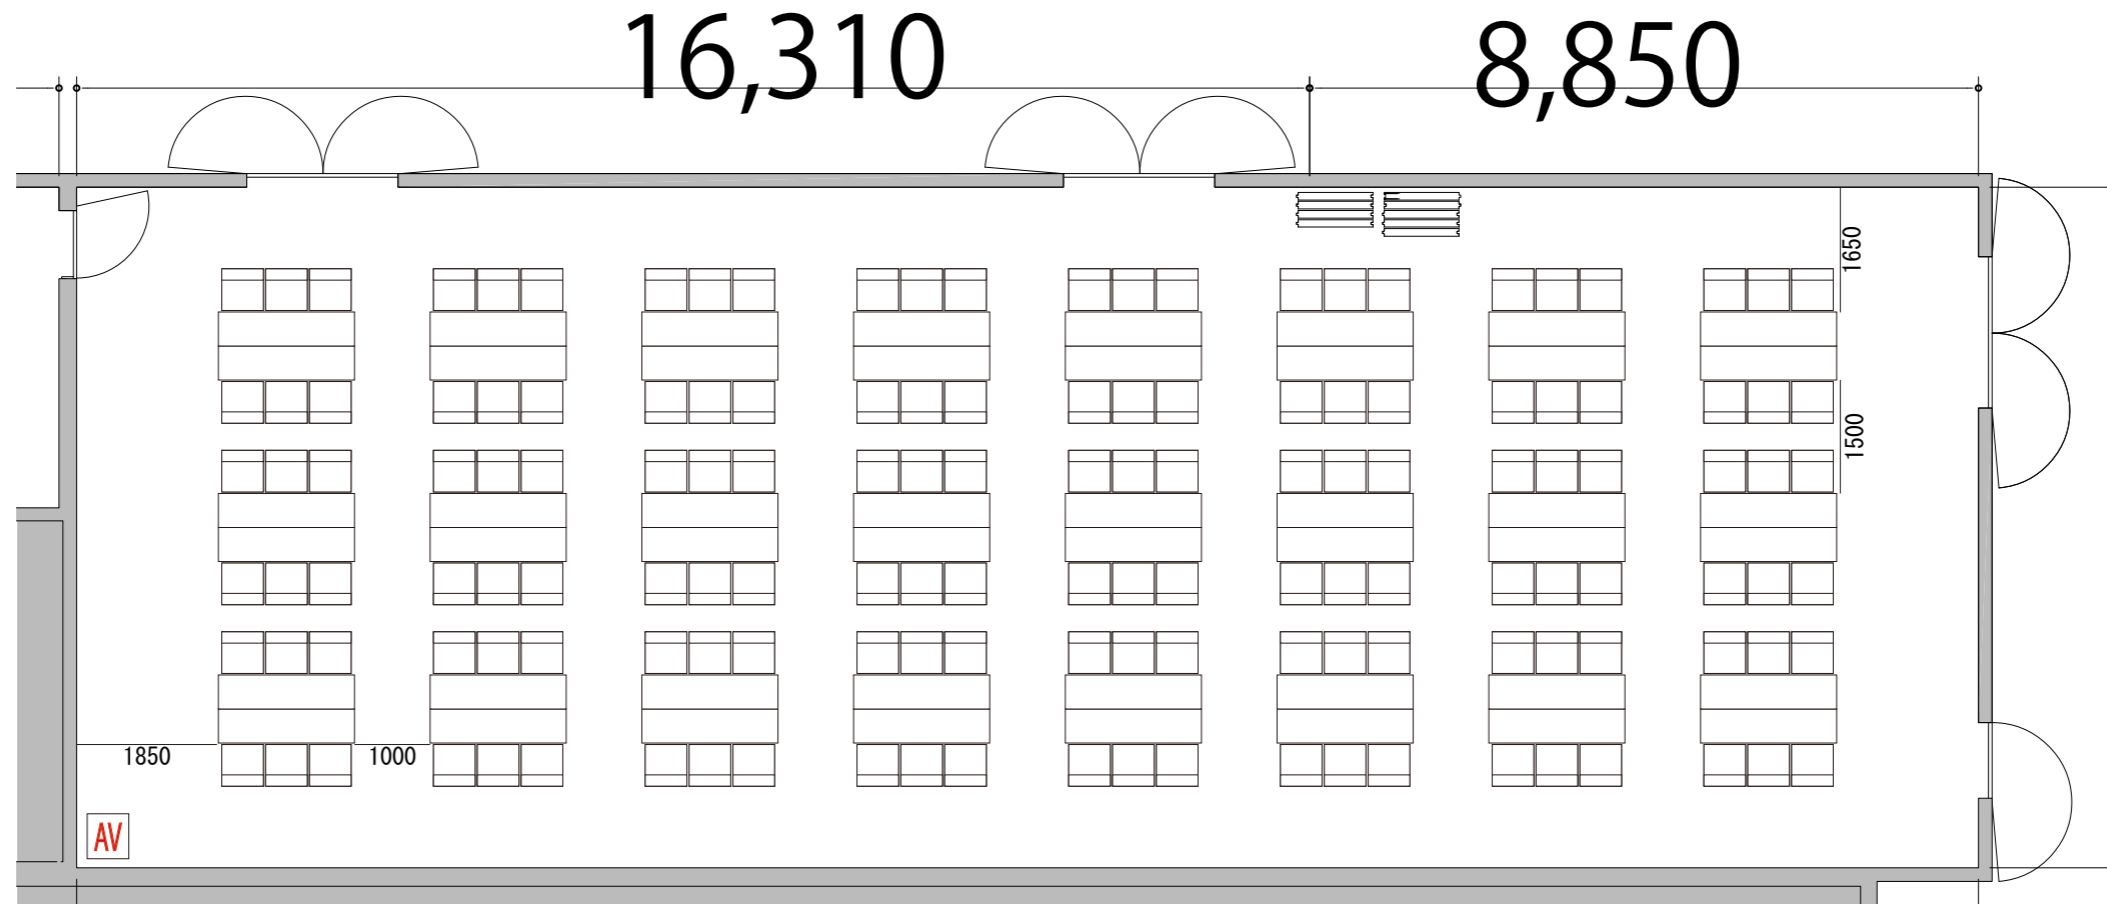

プロジェクター・スクリーン等の設置により
席数が減少する場合がございます。

5F

Room10+11 島型 144席 (24島)

備品凡例 (1/100)	
テーブル W1800×D450	
イス W550×D550	
AV操作卓	