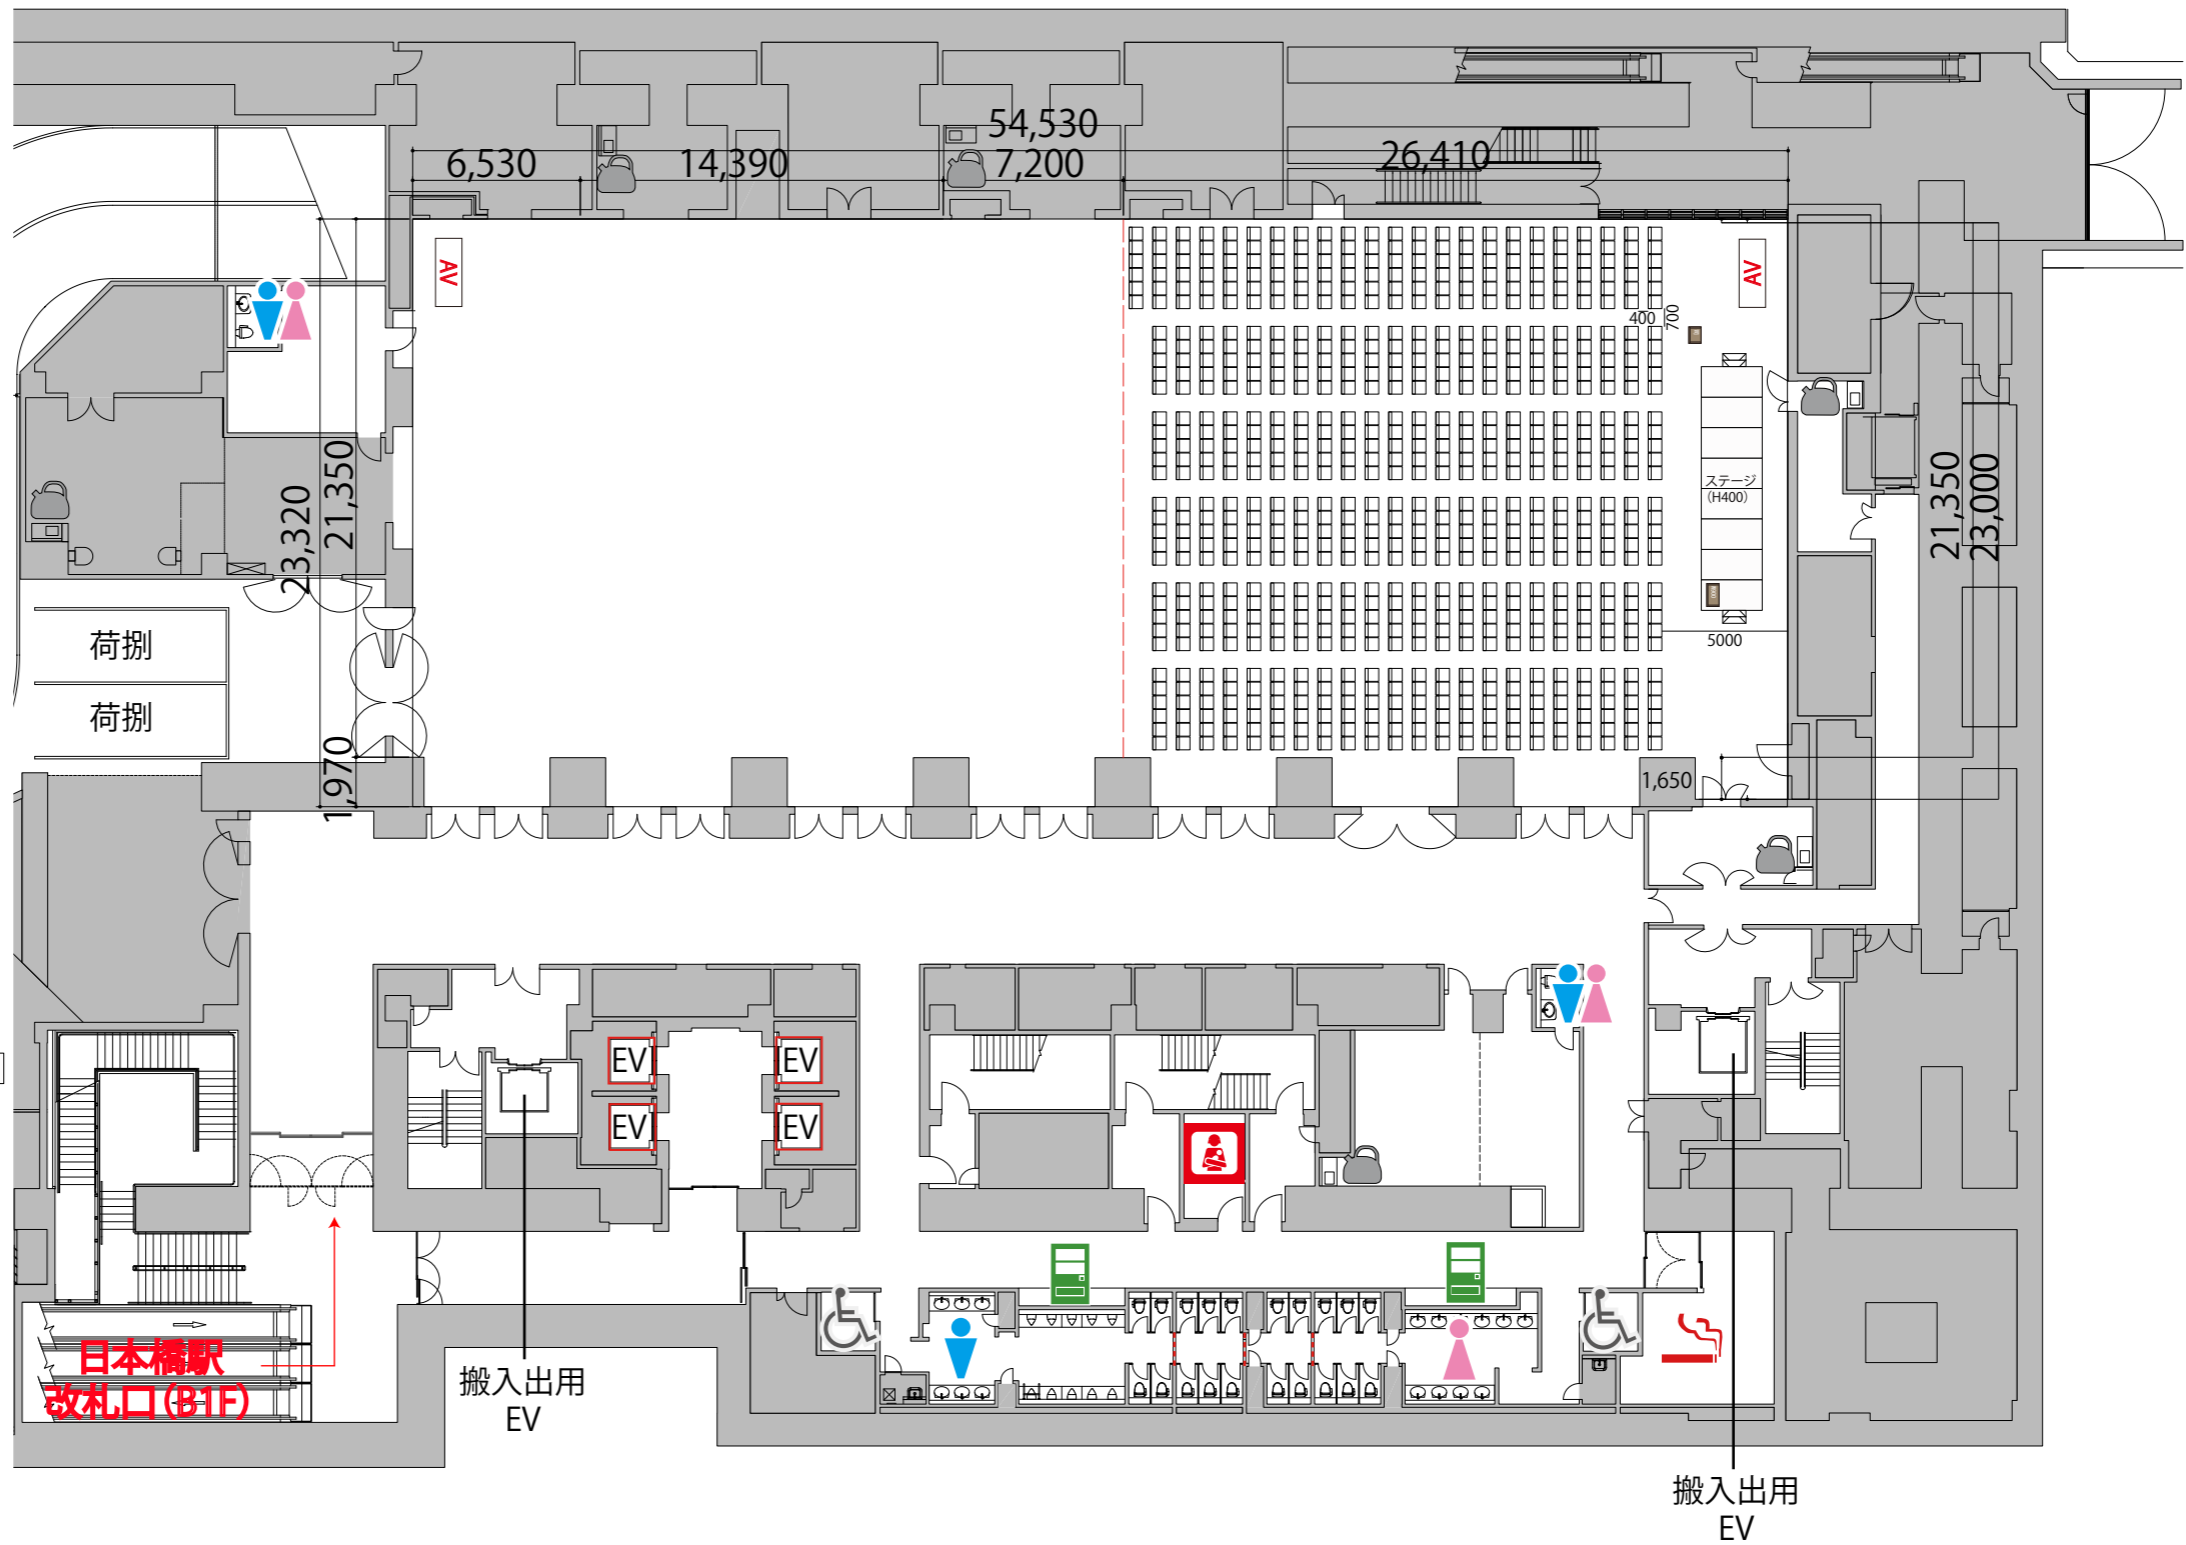

B2

B2FホールC シアター 710席

※このレイアウトで使用するには、別途有料レンタルが発生します。

- 給湯室
- 男子トイレ
- 女子トイレ
- 優先トイレ
- 授乳室
- 喫煙室
- 自動販売機
- 可動式間仕切り

- テーブル(白) W1800×D450
- イス
- 演台 W900×D480×H1033
- 司会者台 W650×D480×H1033
- ポータブルステージ W2400×D1200×H400・600