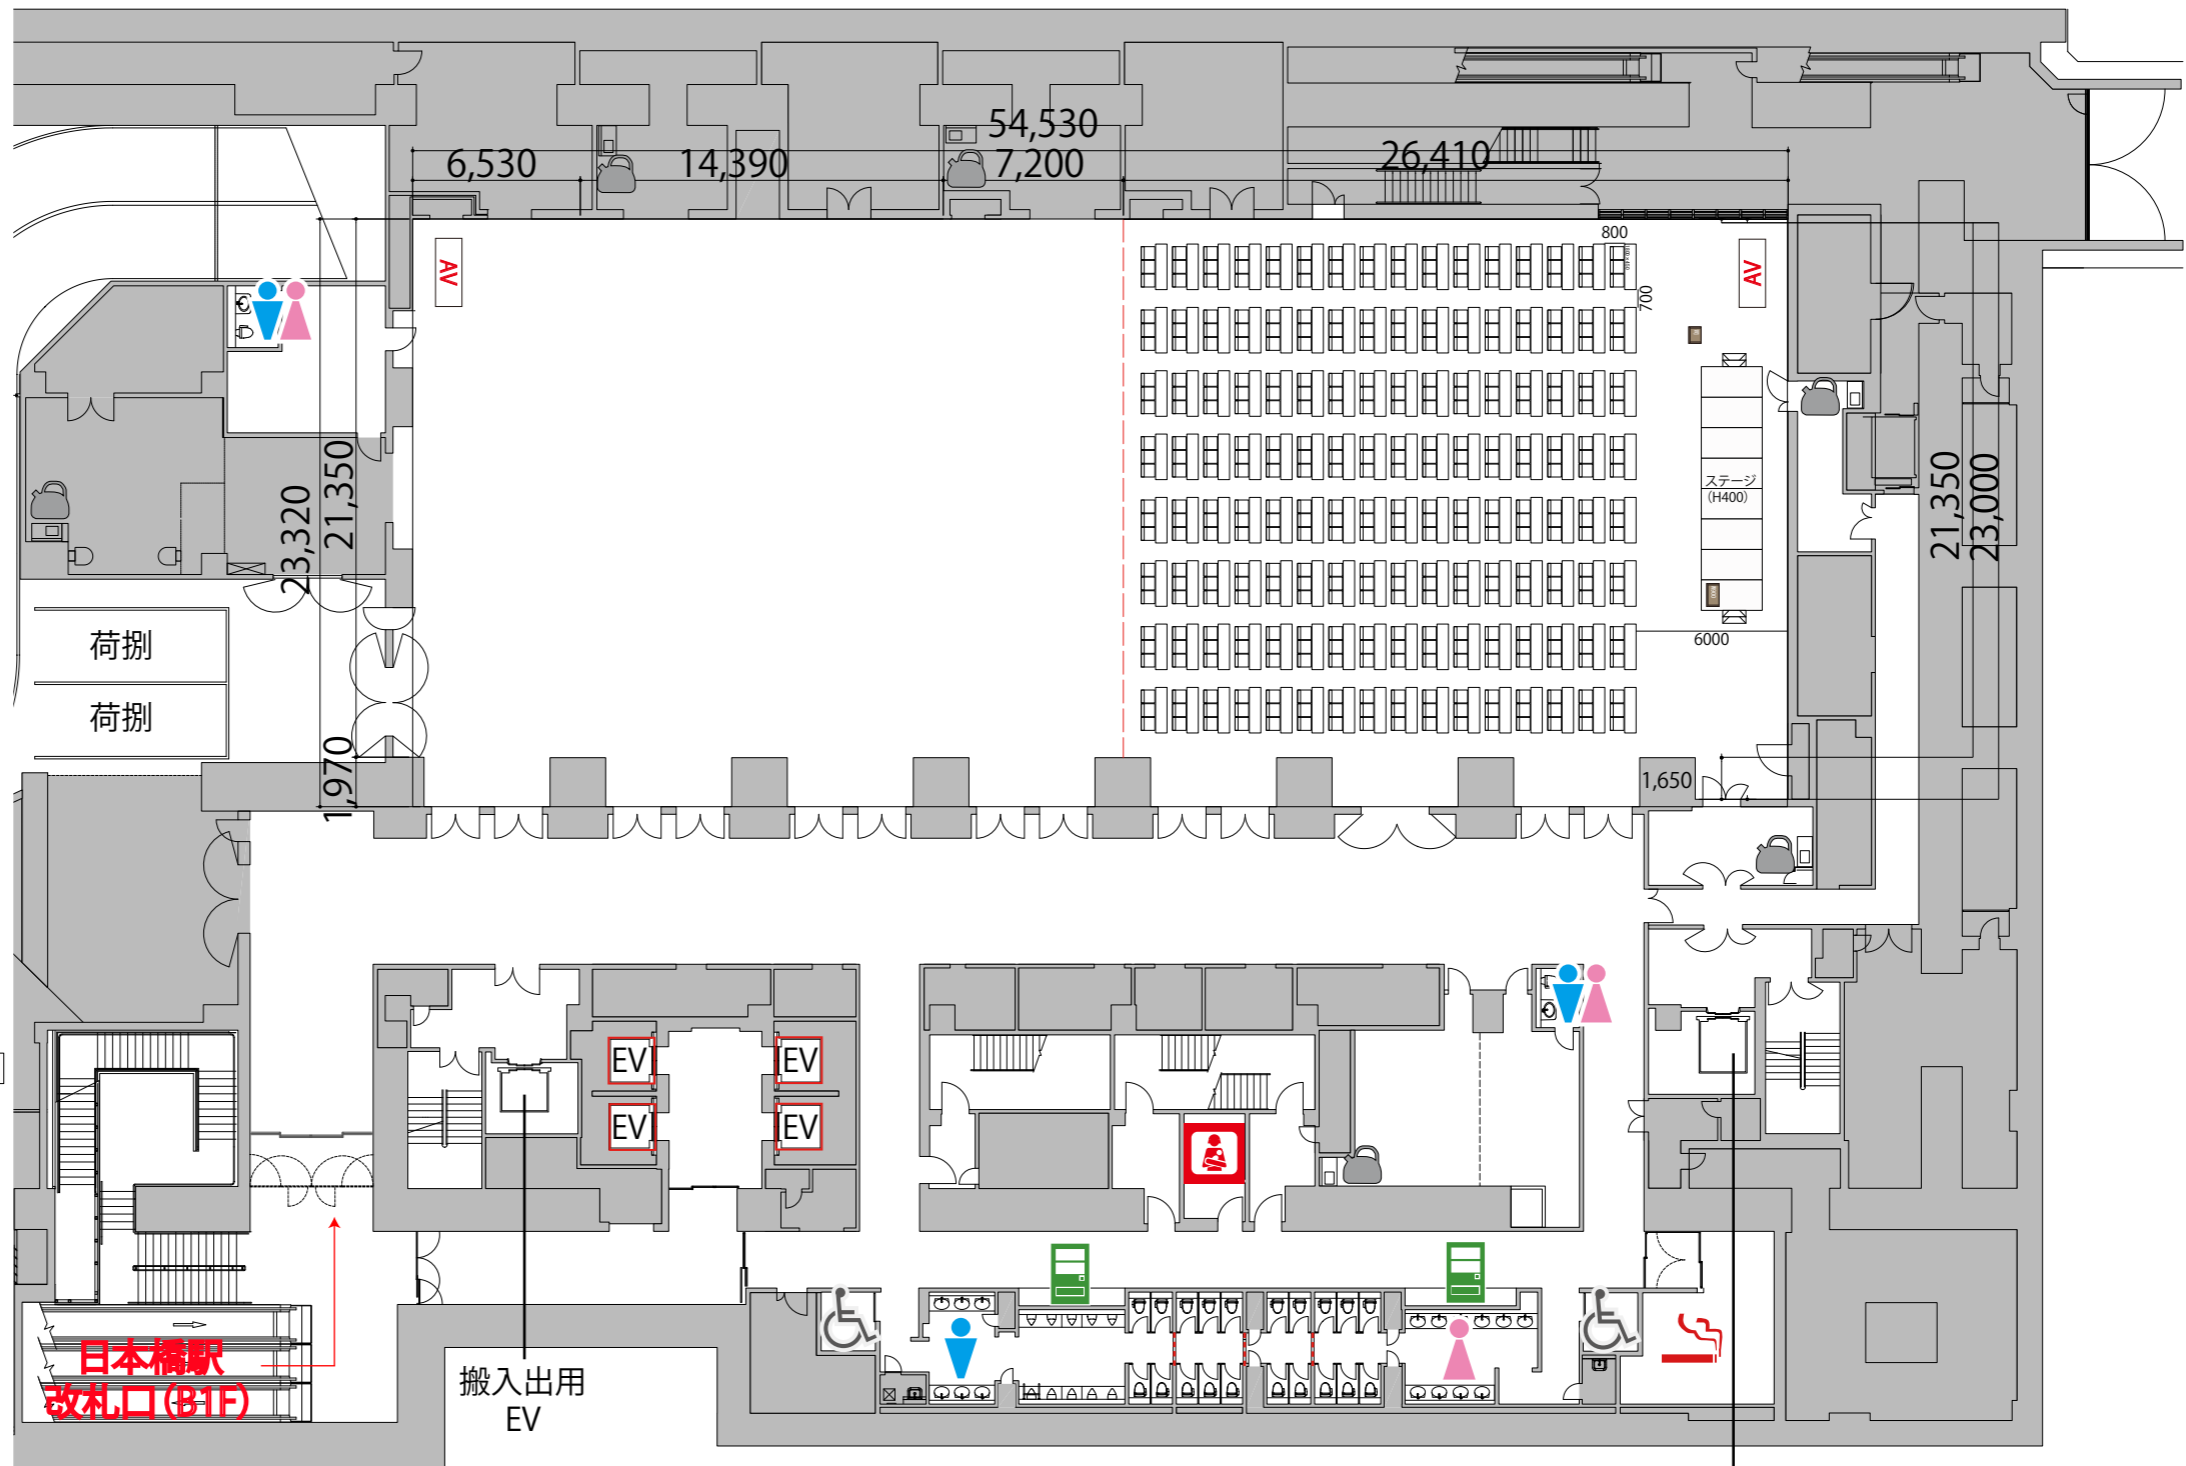

B2

B2FホールC スクール3名掛け 384席

- 給湯室
- 男子トイレ
- 女子トイレ
- 優先トイレ
- 授乳室
- 喫煙室
- 自動販売機
- 可動式間仕切り

- テーブル(白) W1800×D450
- イス
- 演台 W900×D480×H1033
- 司会者台 W650×D480×H1033
- ポータブルステージ W2400×D1200×H400・600

日本橋駅
改札口(B1F)

搬入出用
EV

搬入出用
EV