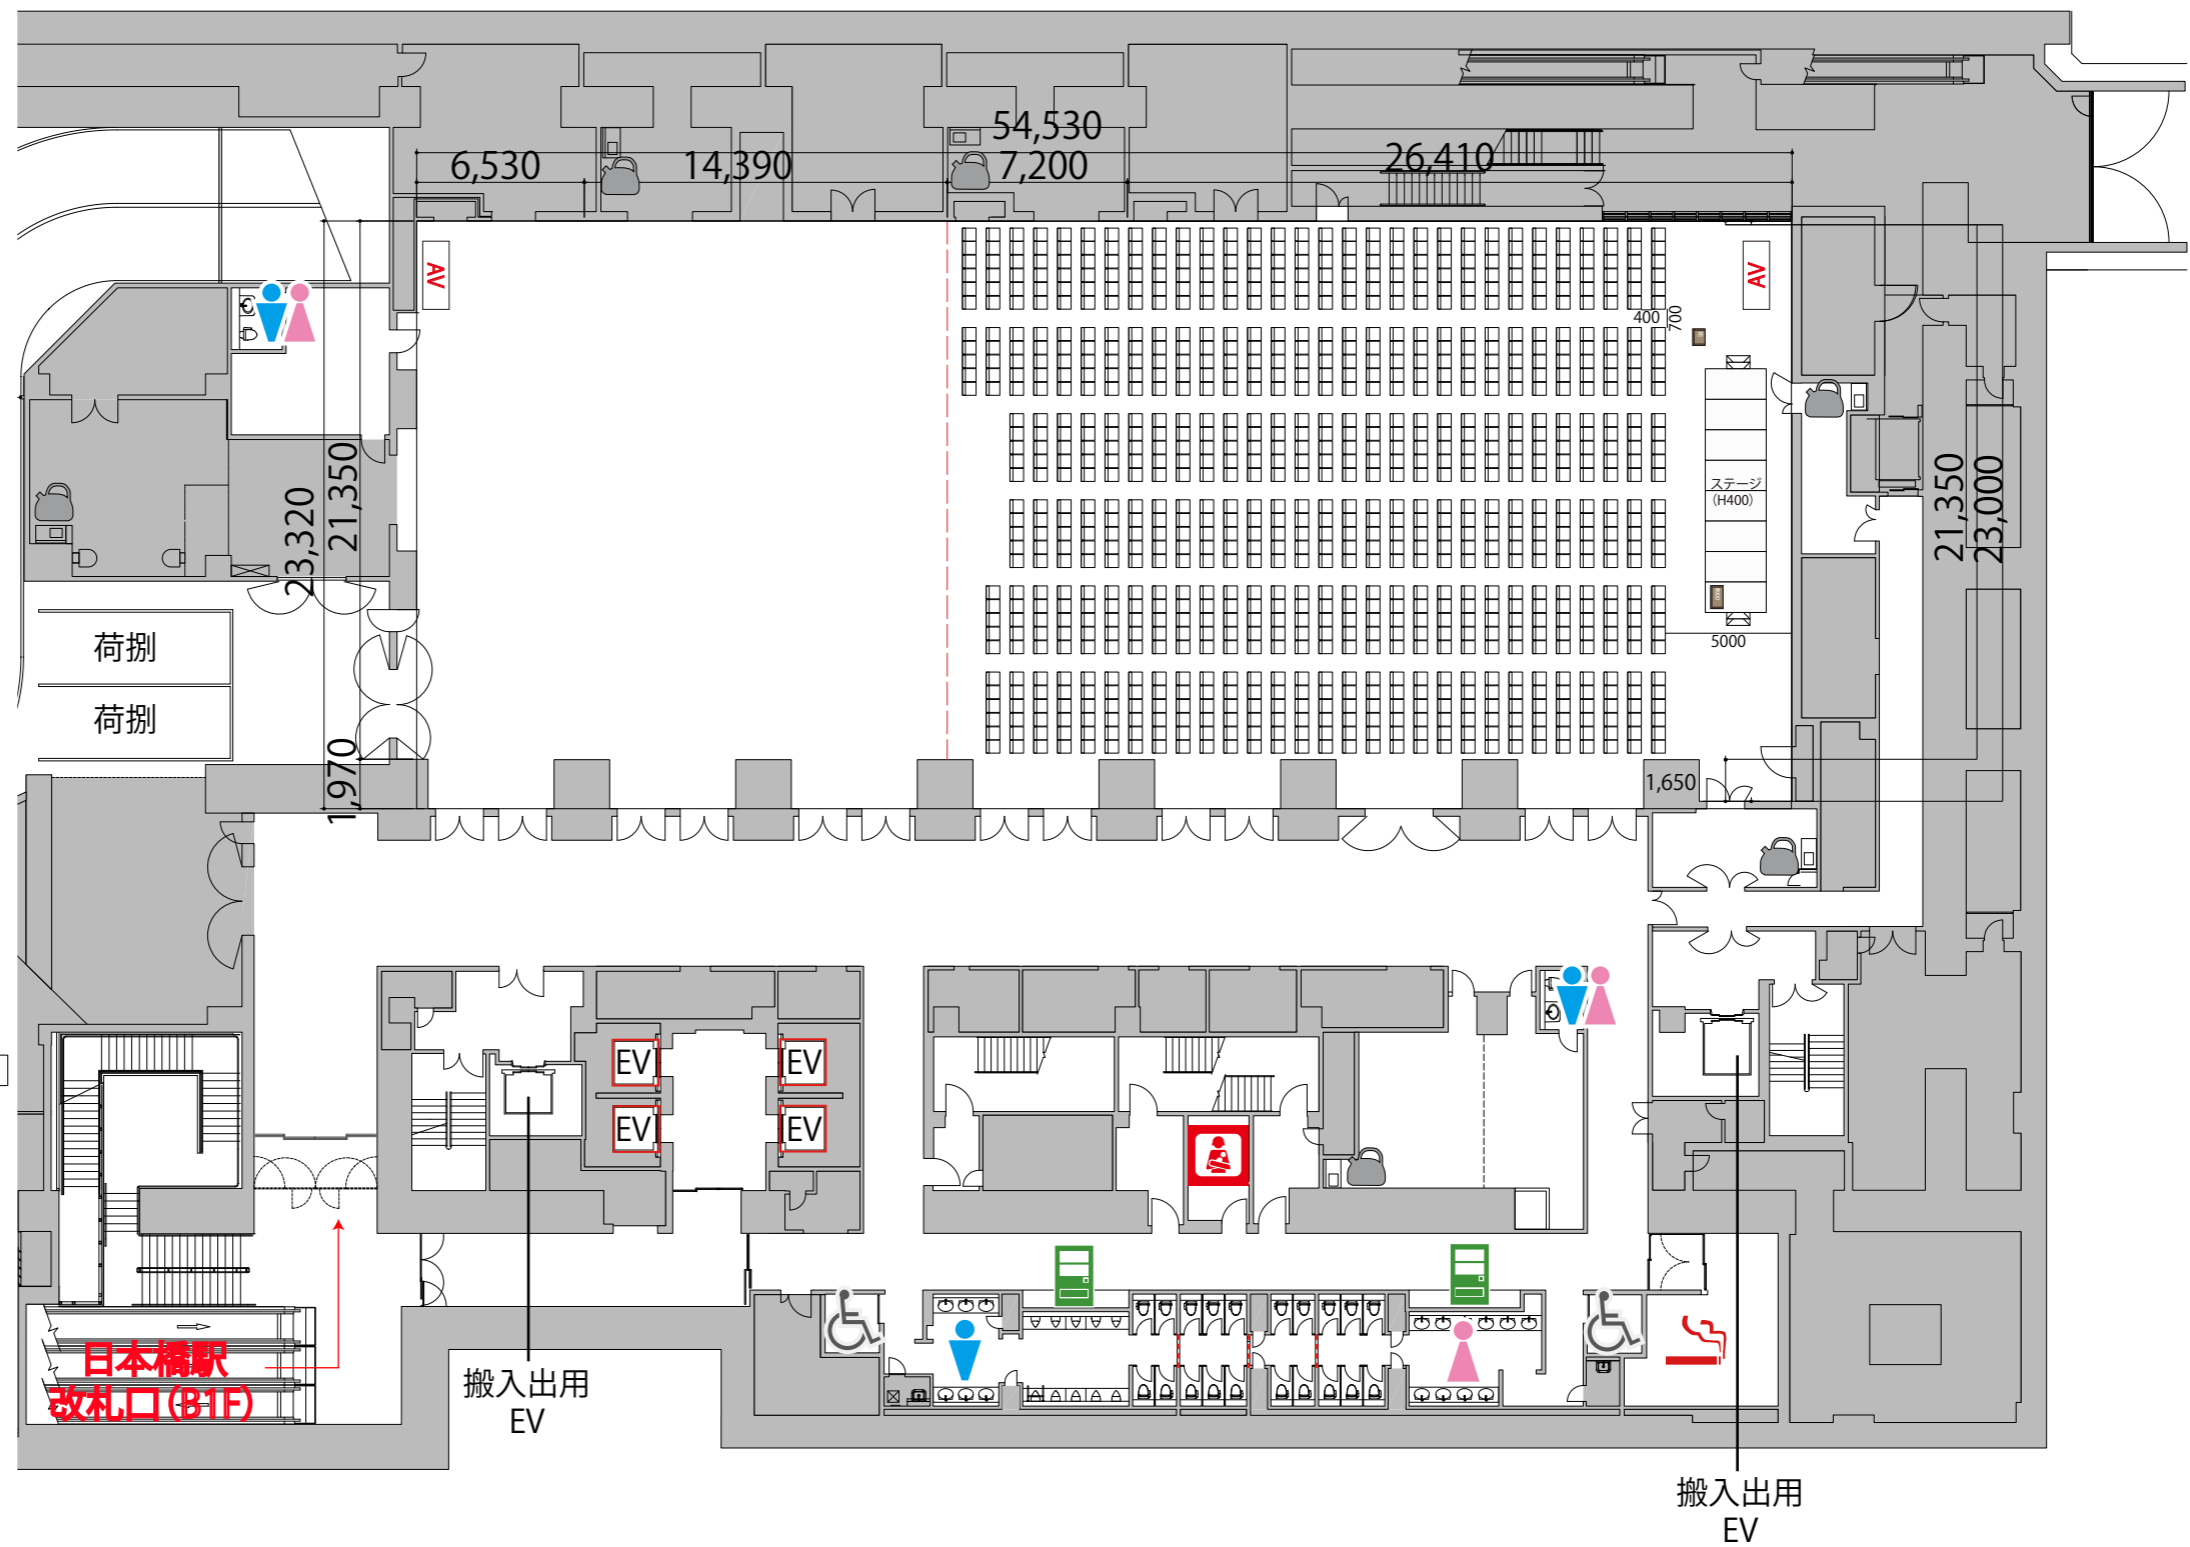

B2

B2FホールB+C シアター961席

※このレイアウトで使用するには、別途有料レンタルが発生します。

- 給湯室
- 男子トイレ
- 女子トイレ
- 優先トイレ
- 授乳室
- 喫煙室
- 自動販売機
- 可動式間仕切り

- テーブル(白) W1800×D450
- イス
- 演台 W900×D480×H1033
- 司会者台 W650×D480×H1033
- ポータブルステージ W2400×D1200×H400・600