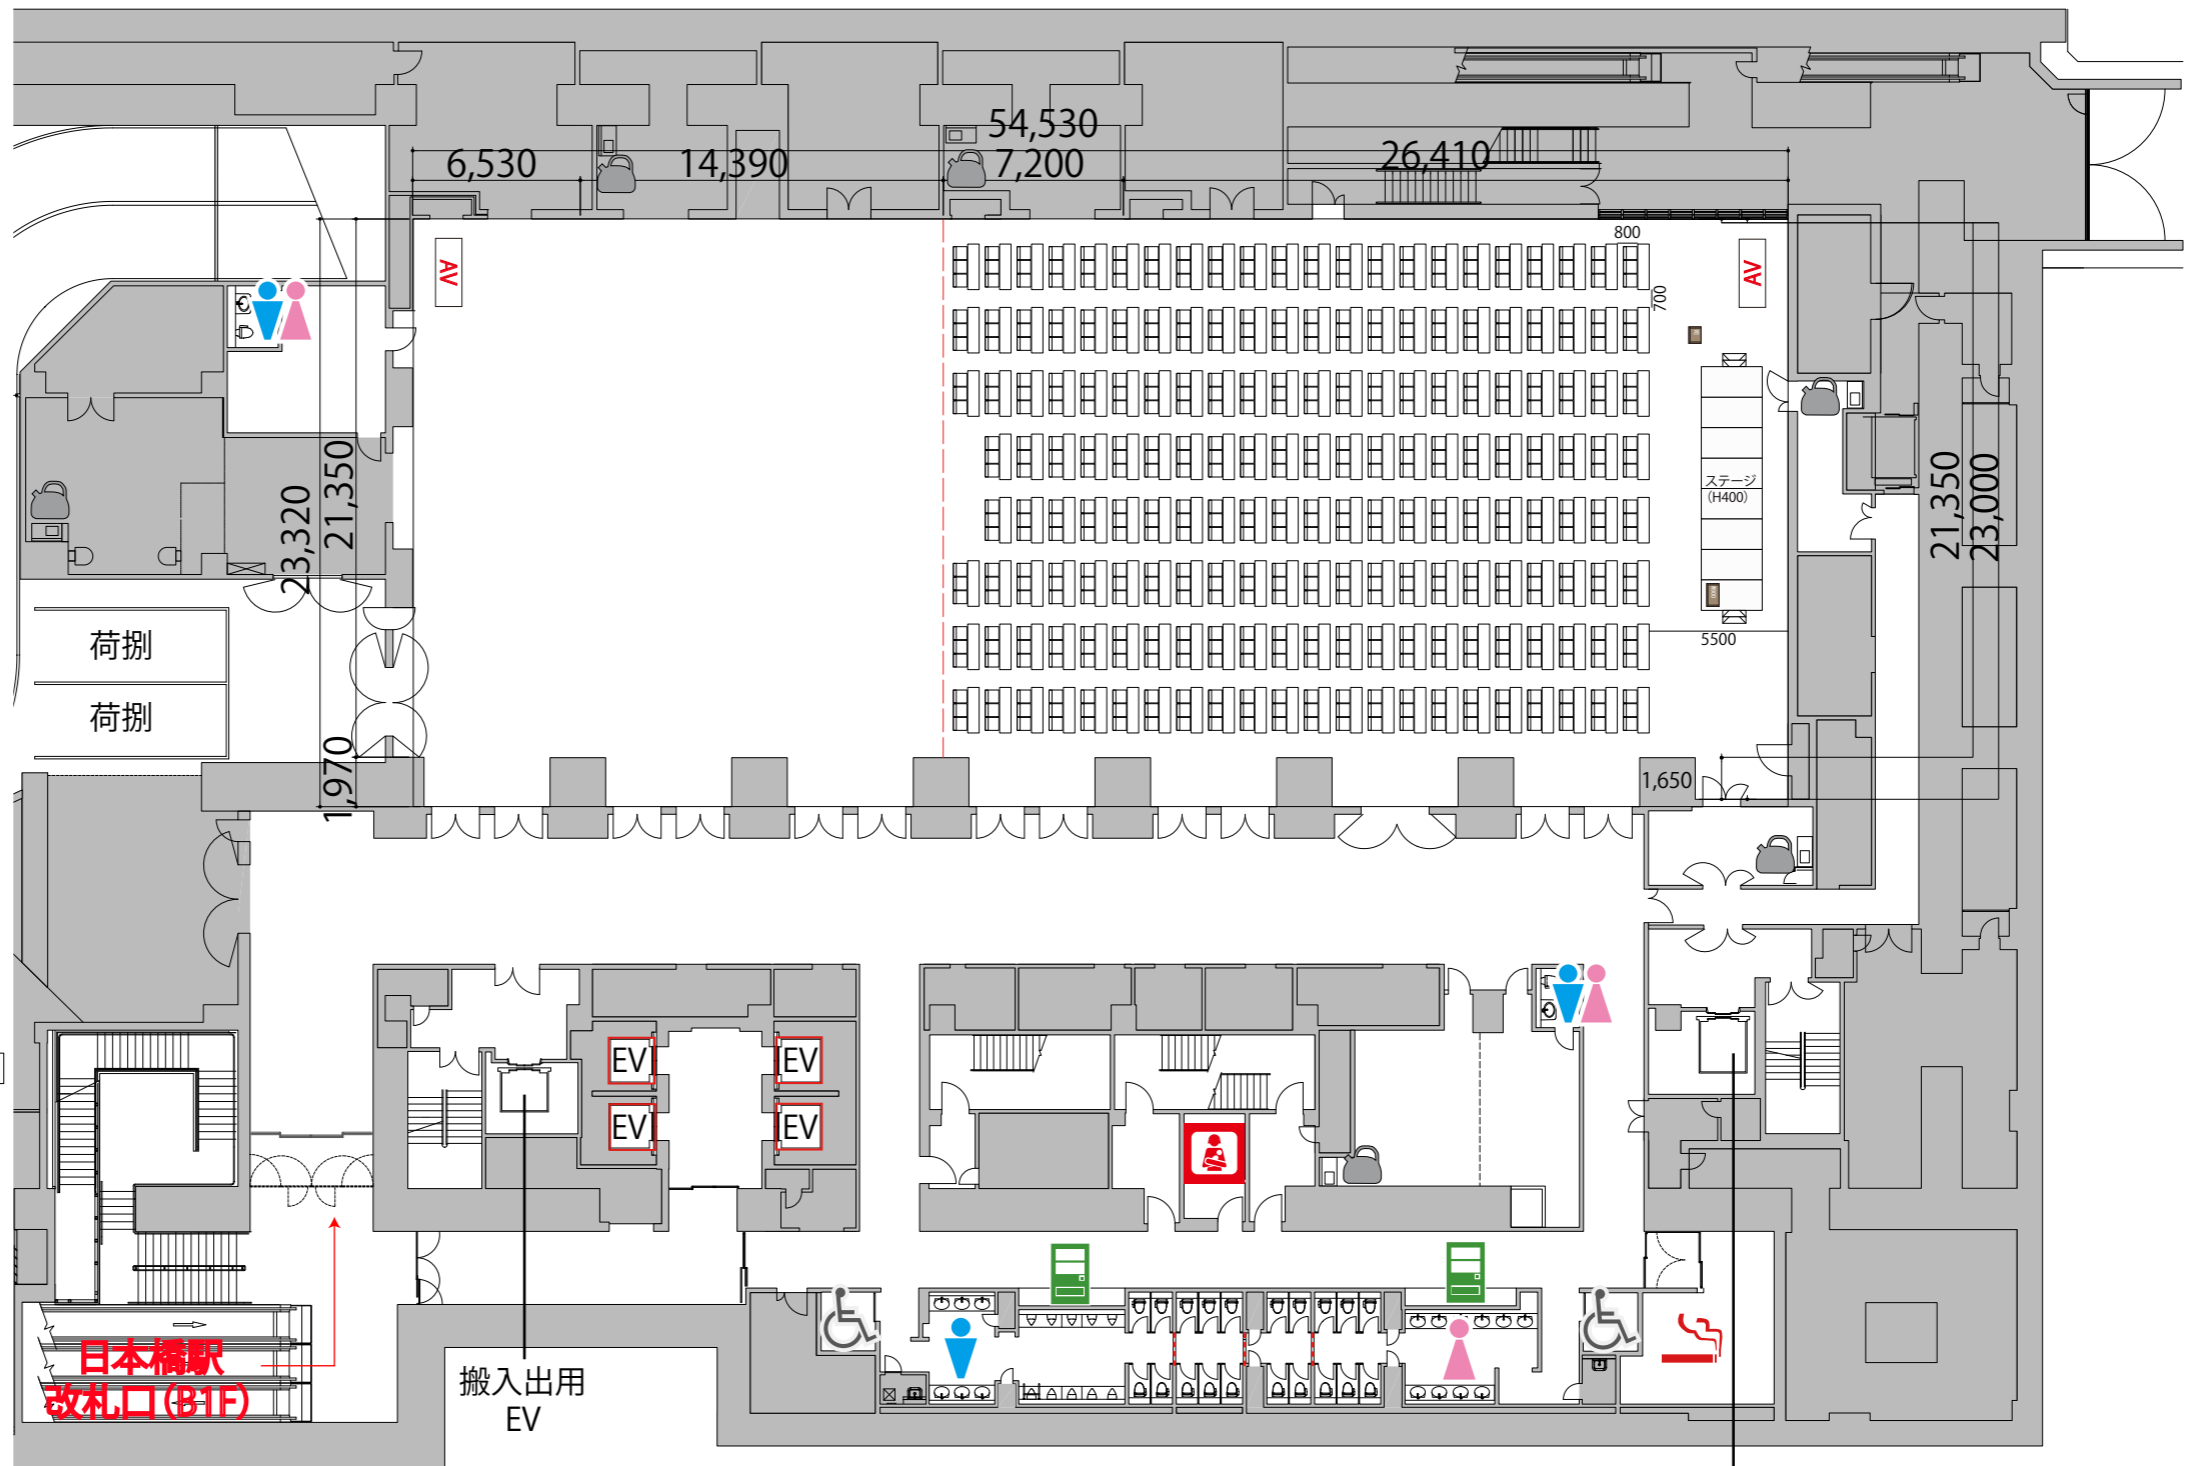

B2

B2FホールB+C スクール3名掛け 522席

- 給湯室
- 男子トイレ
- 女子トイレ
- 優先トイレ
- 授乳室
- 喫煙室
- 自動販売機
- 可動式間仕切り

- テーブル(白) W1800×D450
- イス
- 演台 W900×D480×H1033
- 司会者台 W650×D480×H1033
- ポータブルステージ W2400×D1200×H400・600