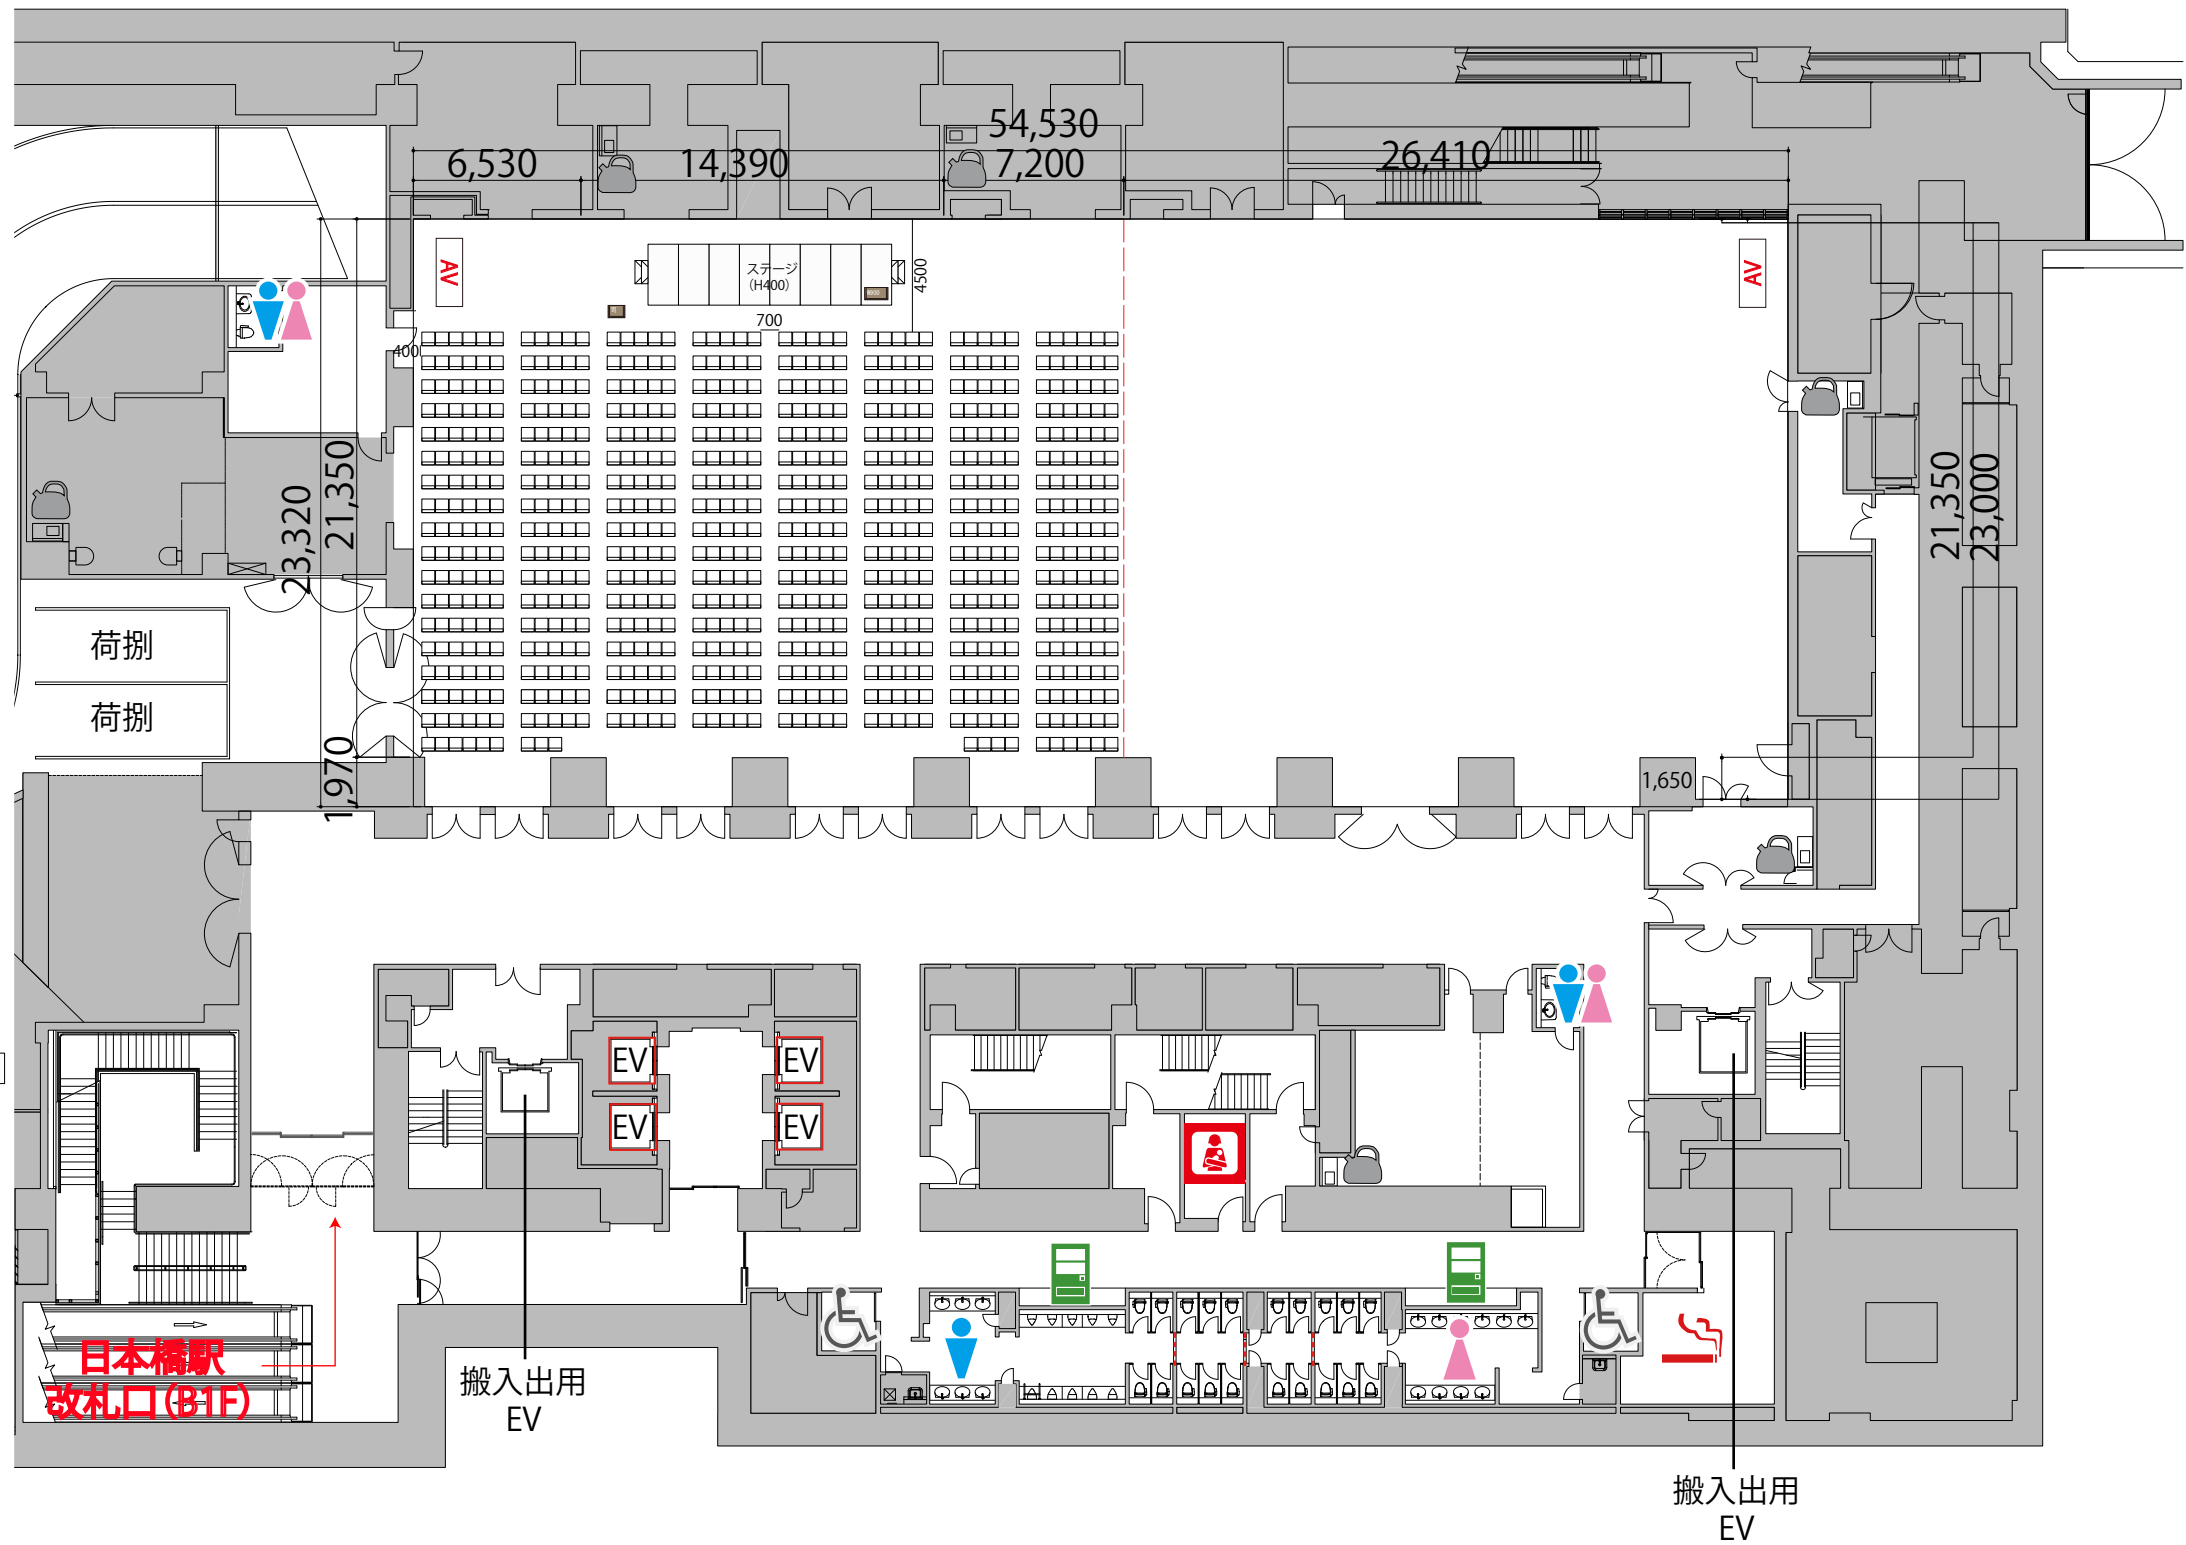

B2

B2FホールA+B シアター 733席

※このレイアウトで使用するには、別途有料レンタルが発生します。

- 給湯室
- 男子トイレ
- 女子トイレ
- 優先トイレ
- 授乳室
- 喫煙室
- 自動販売機
- 可動式間仕切り

- テーブル(白) W1800×D450
- イス
- 演台 W900×D480×H1033
- 司会者台 W650×D480×H1033
- ポータブルステージ W2400×D1200×H400・600

日本橋駅
改札口(B1F)

搬入出用
EV

搬入出用
EV