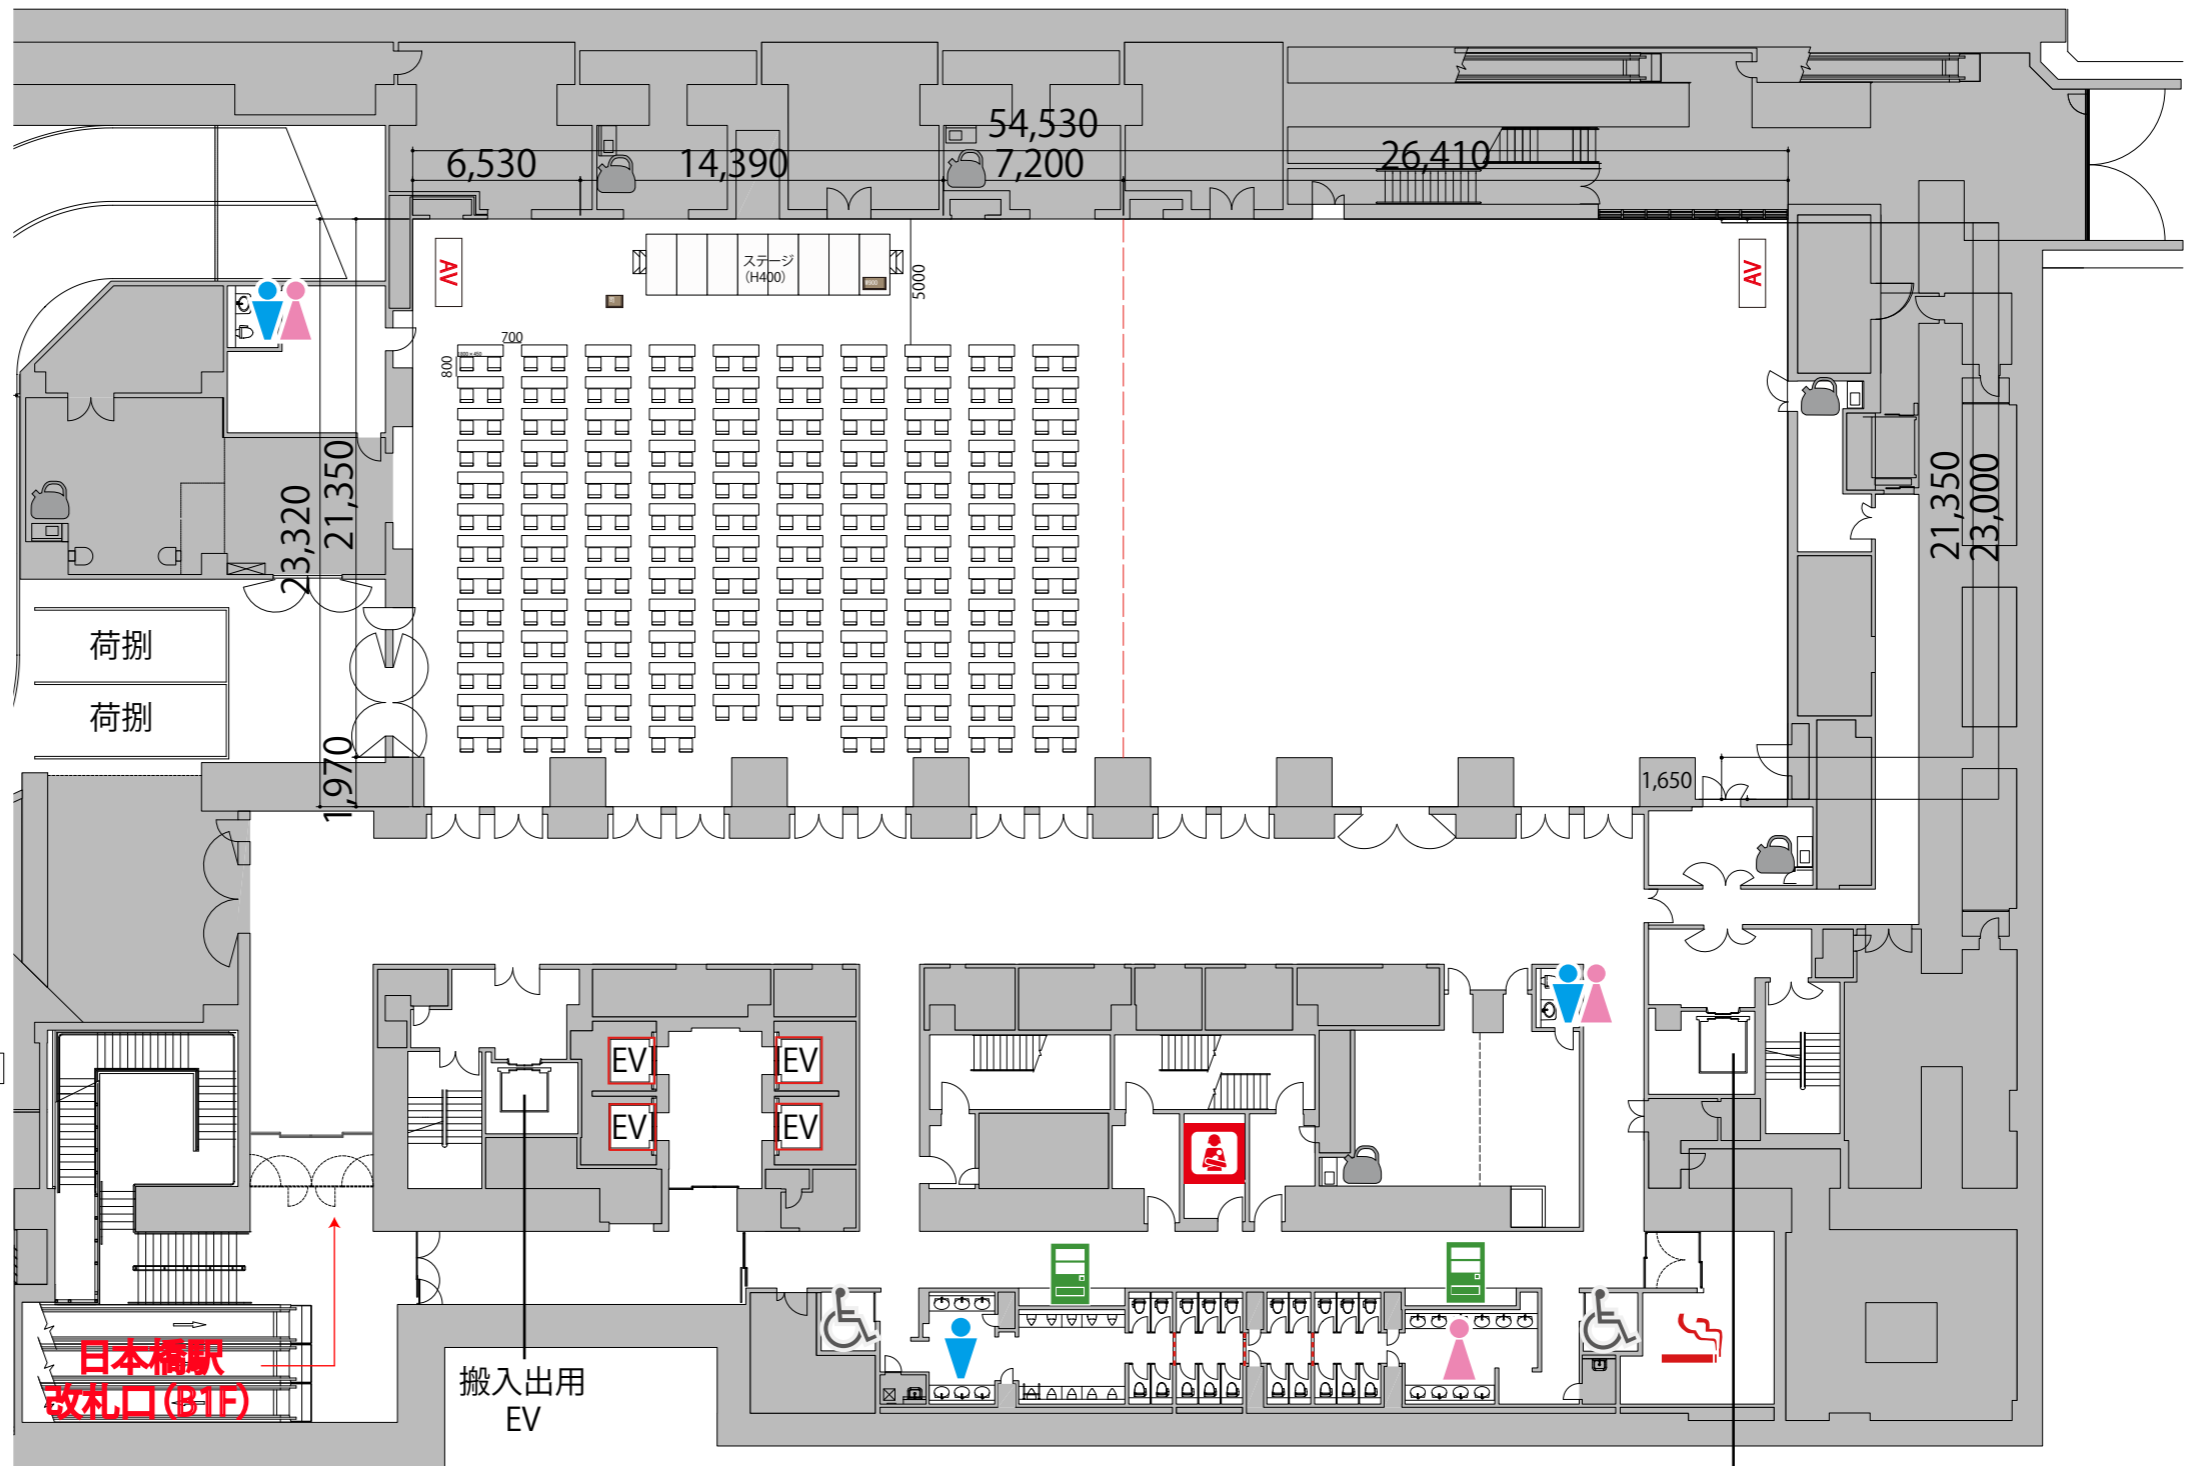

B2

B2FホールA+B スクール2名掛け 256席

- 給湯室
- 男子トイレ
- 女子トイレ
- 優先トイレ
- 授乳室
- 喫煙室
- 自動販売機
- 可動式間仕切り

- テーブル(白) W1800×D450
- イス
- 演台 W900×D480×H1033
- 司会者台 W650×D480×H1033
- ポータブルステージ W2400×D1200×H400・600

日本橋駅
改札口(B1F)

搬入出用
EV

搬入出用
EV