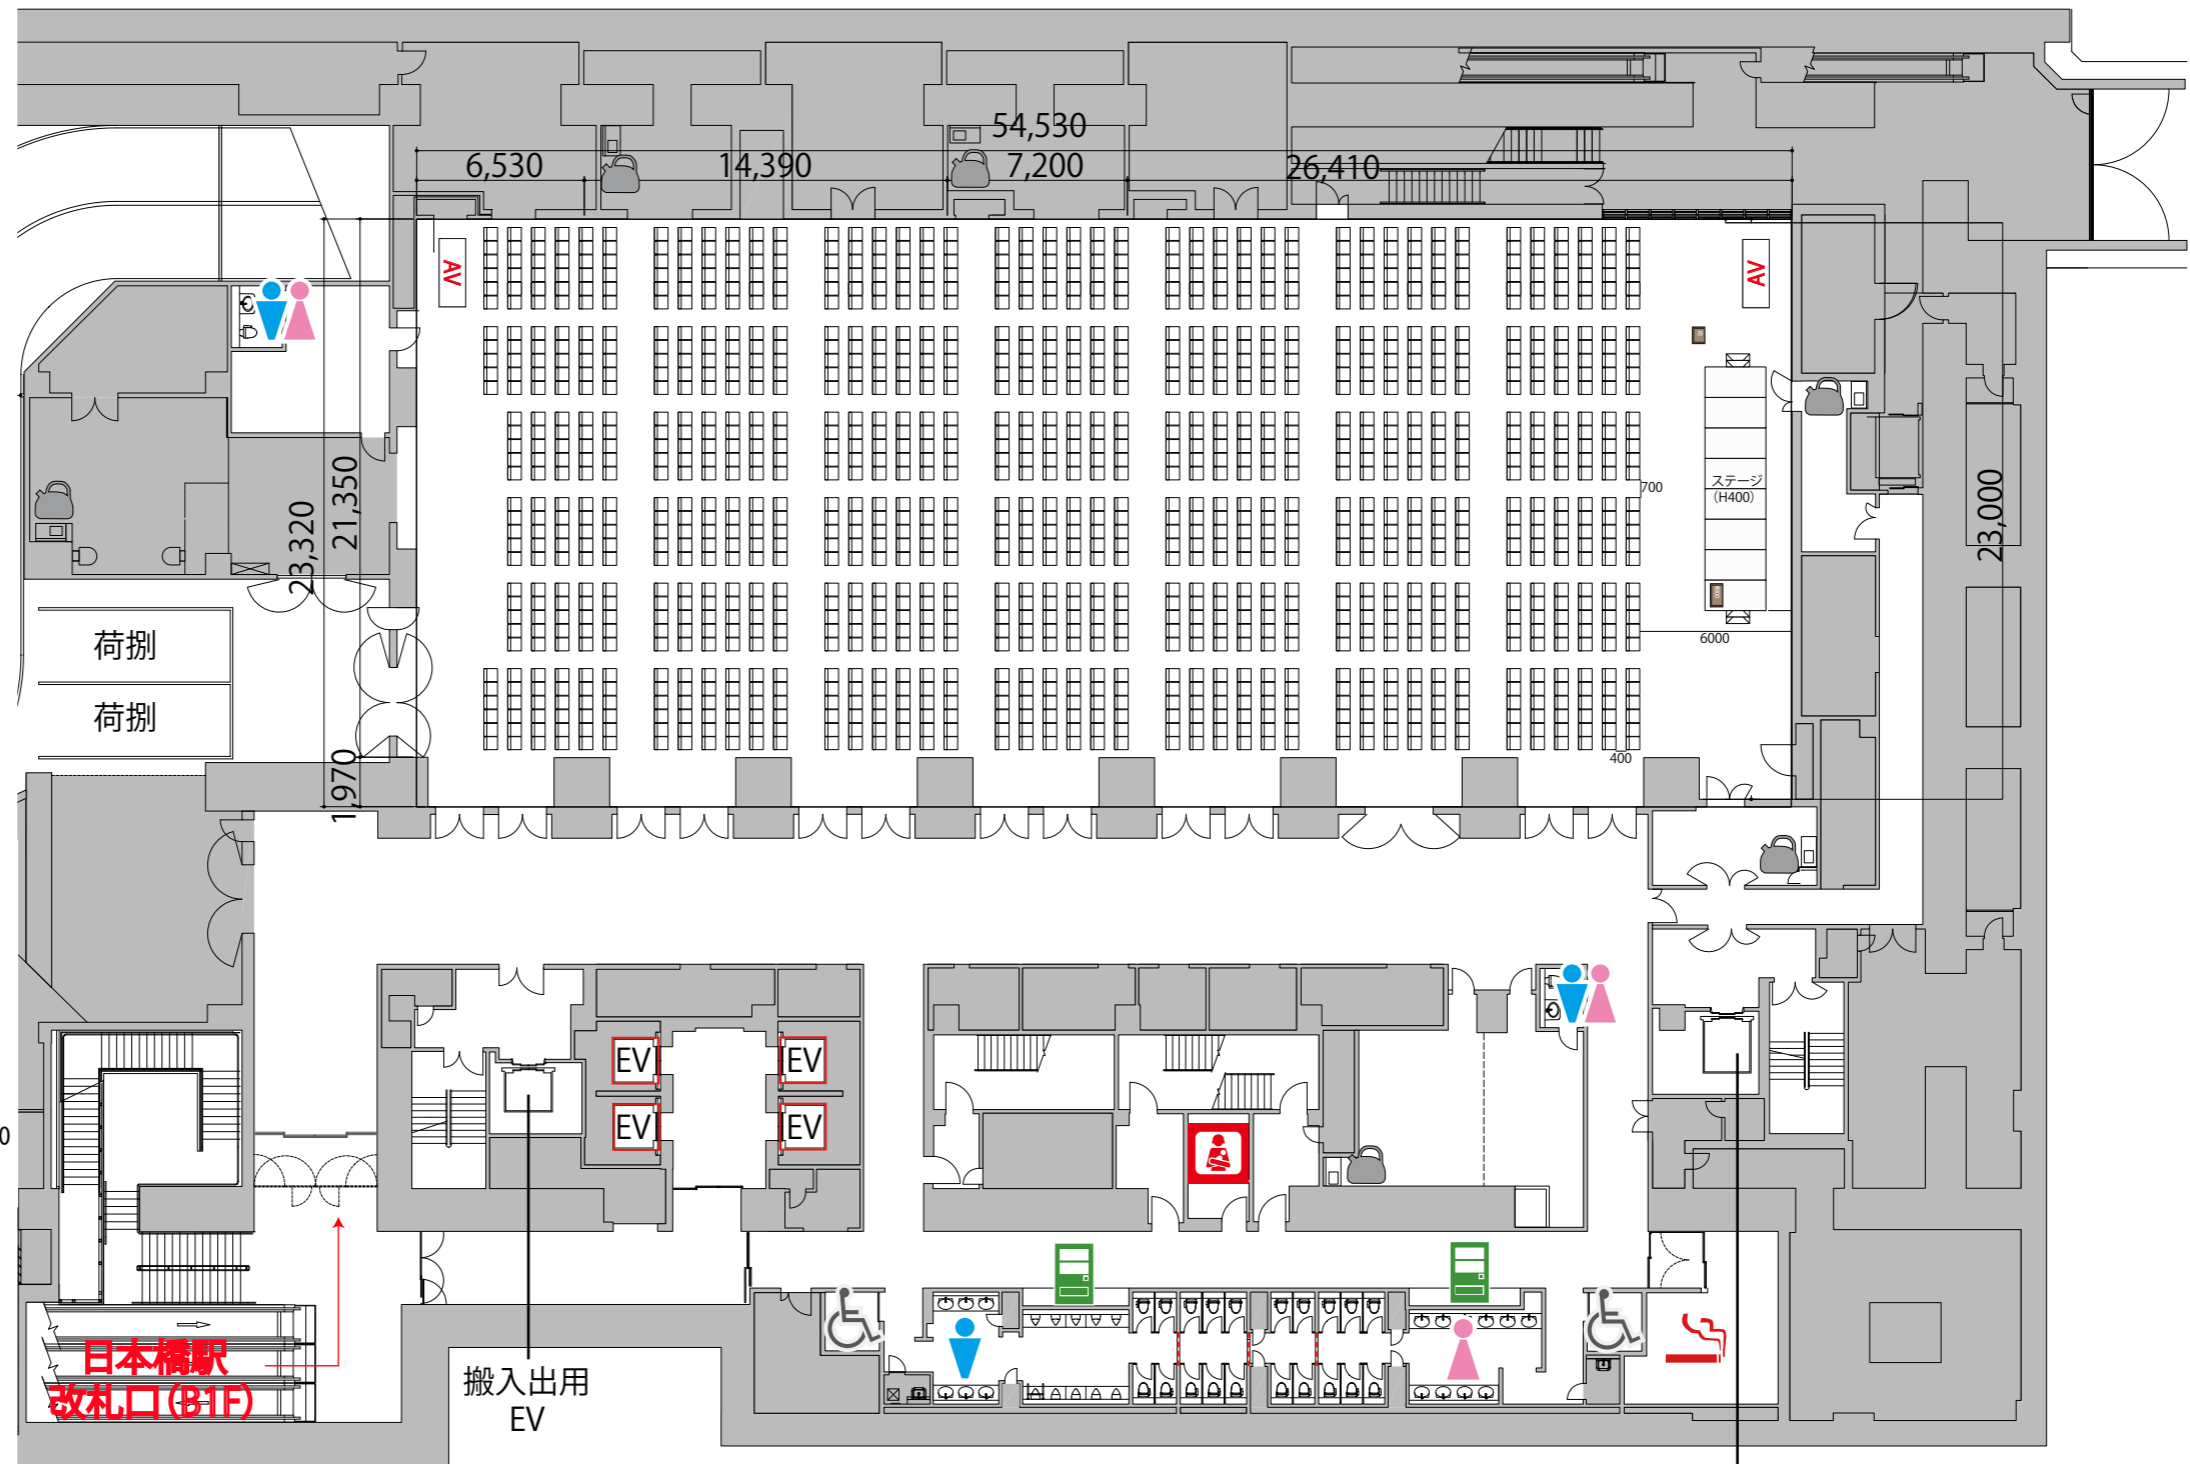

B2

HALL全体 シアター 1329席

※上記レイアウトは別途有料レンタルが発生します。

プロジェクター・スクリーン等の設置により
席数が減少する場合がございます

- 給湯室
- 男子トイレ
- 女子トイレ
- 優先トイレ
- 授乳室
- 喫煙室
- 自動販売機

- テーブル W1800×D450
- イス W510×D540
- 演台 W900×D480×H1033
- 司会者台 W650×D480×H1033
- ステージ W2400×D1200×H400・600

日本橋駅
改札口(B1F)

搬入出用
EV

搬入出用
EV

B2

HALL全体 シアター 1329席

※上記レイアウトは別途有料レンタルが発生します。

プロジェクター・スクリーン等の設置により
席数が減少する場合がございます

- 給湯室
 - 男子トイレ
 - 女子トイレ
 - 優先トイレ
 - 授乳室
 - 喫煙室
 - 自動販売機
-
- テーブル W1800×D450
 - イス W510×D540
 - 演台 W900×D480×H1033
 - 司会者台 W650×D480×H1033
 - ステージ W2400×D1200×H400・600

搬入出用
EV