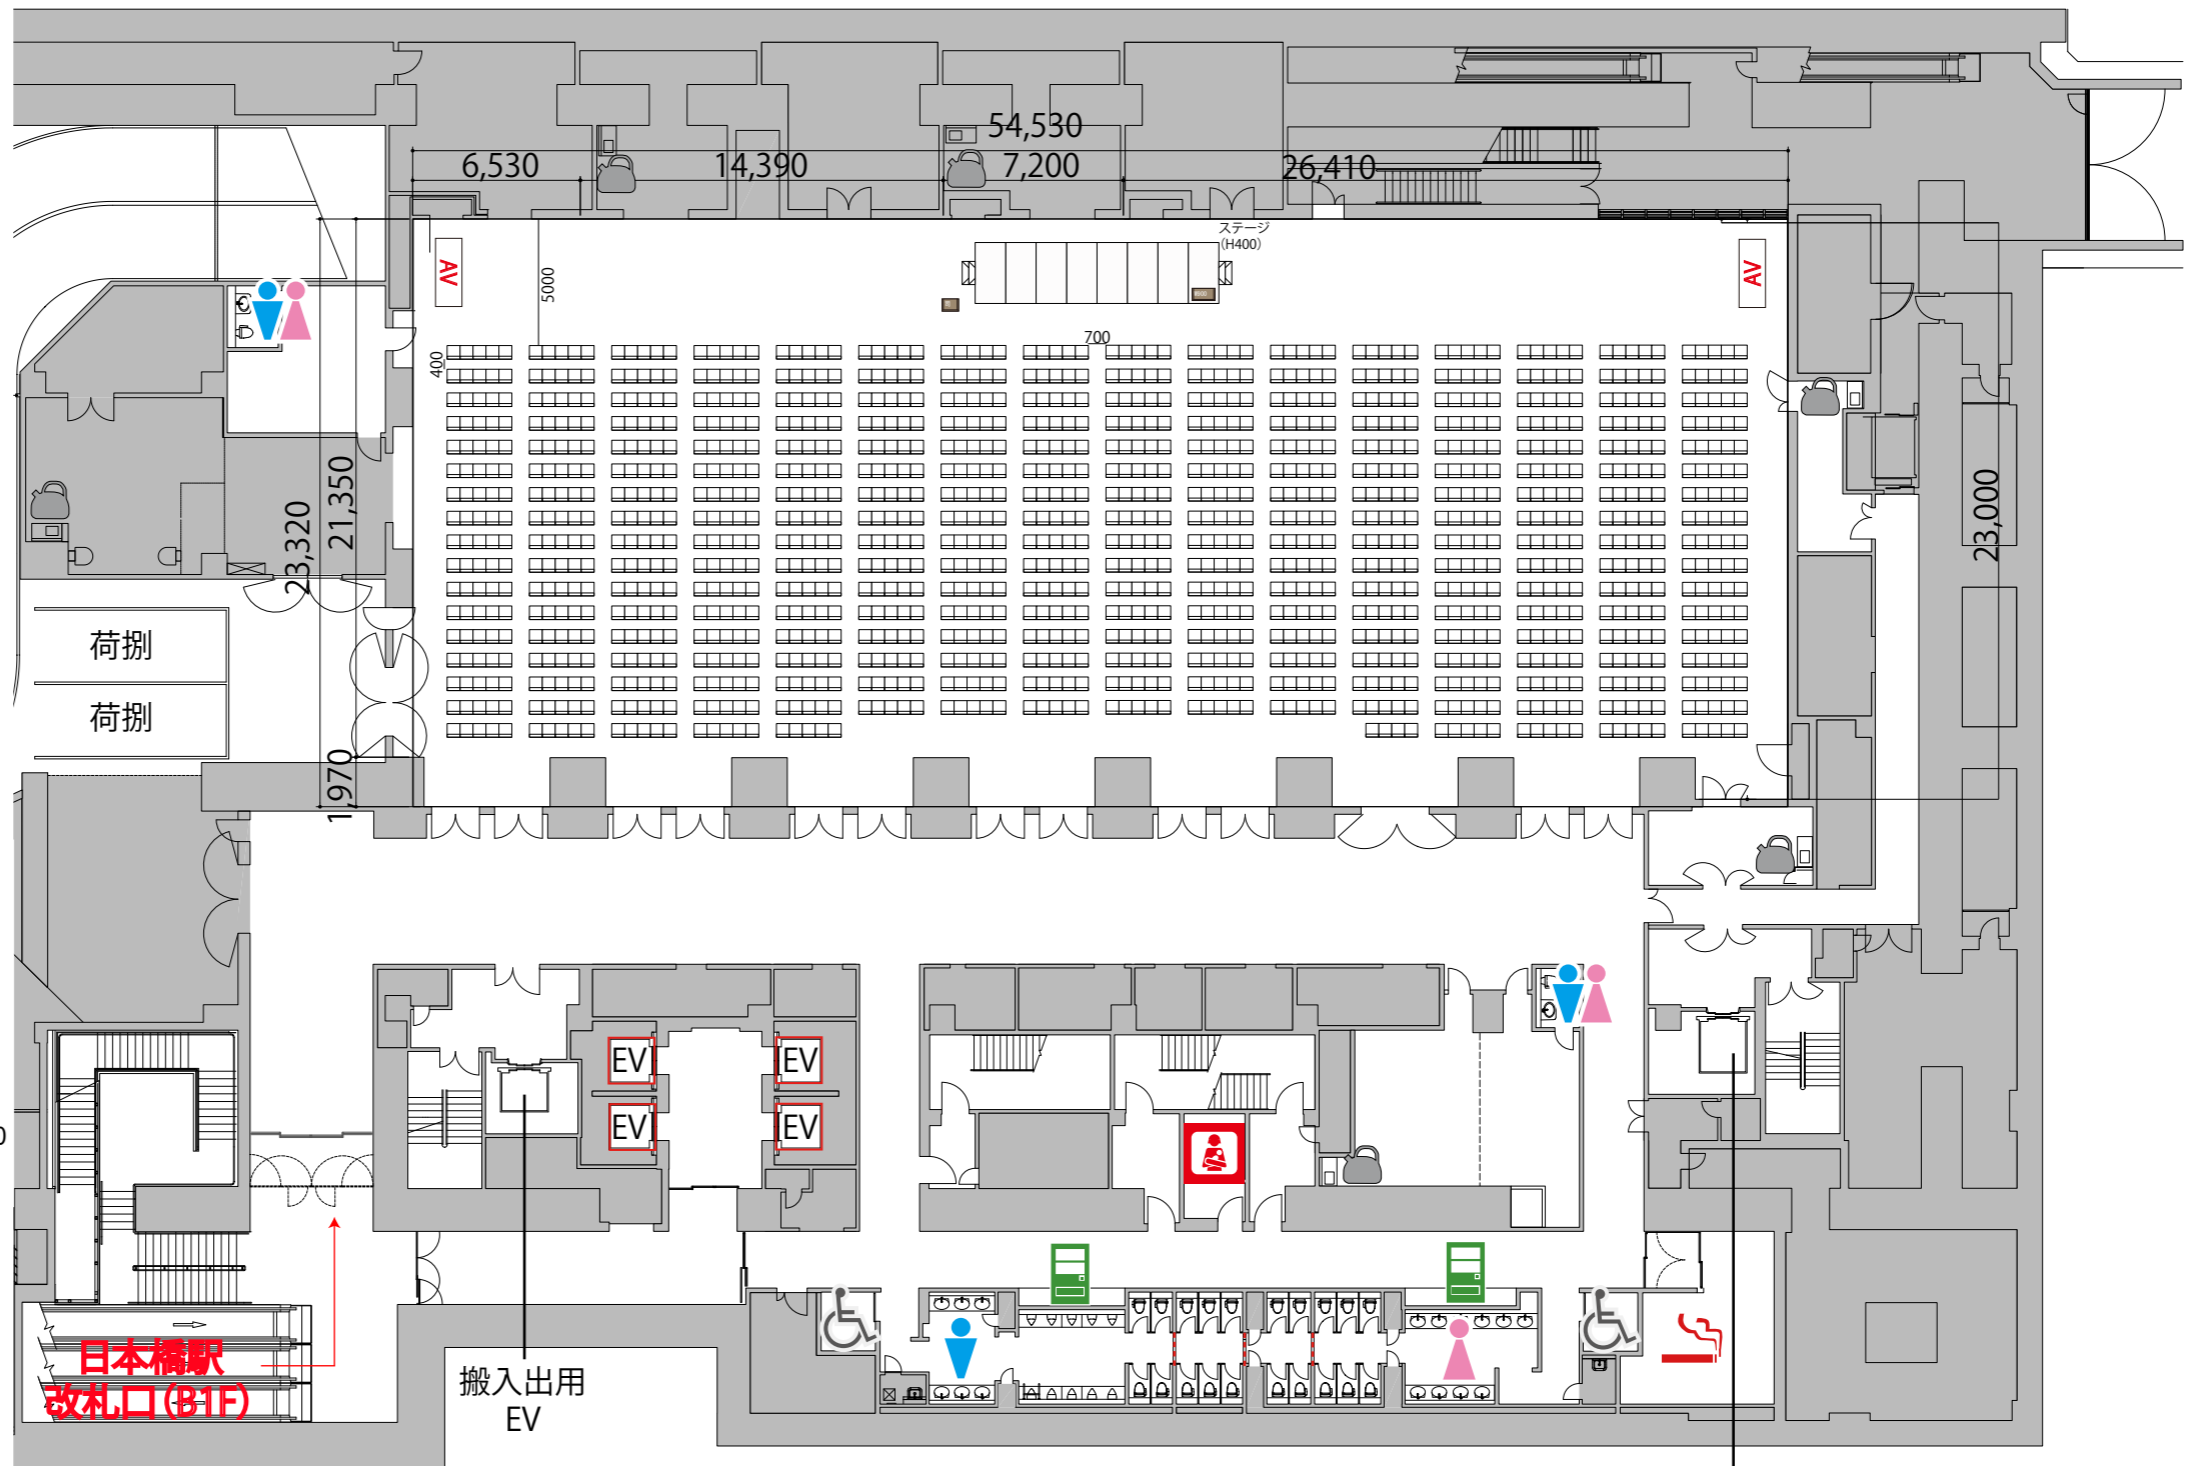

B2

HALL全体 シアター 1329席

※上記レイアウトは別途有料レンタルが発生します。

プロジェクター・スクリーン等の設置により
席数が減少する場合がございます

- 給湯室
- 男子トイレ
- 女子トイレ
- 優先トイレ
- 授乳室
- 喫煙室
- 自動販売機

- テーブル W1800×D450
- イス W510×D540
- 演台 W900×D480×H1033
- 司会者台 W650×D480×H1033
- ステージ W2400×D1200×H400・600

日本橋駅
改札口(B1F)

搬入出用
EV

搬入出用
EV

B2

HALL全体 シアター 1329席

※上記レイアウトは別途有料レンタルが発生します。

プロジェクター・スクリーン等の設置により
席数が減少する場合がございます

- 給湯室
 - 男子トイレ
 - 女子トイレ
 - 優先トイレ
 - 授乳室
 - 喫煙室
 - 自動販売機
-
- テーブル W1800×D450
 - イス W510×D540
 - 演台 W900×D480×H1033
 - 司会者台 W650×D480×H1033
 - ステージ W2400×D1200×H400・600

搬入出用
EV