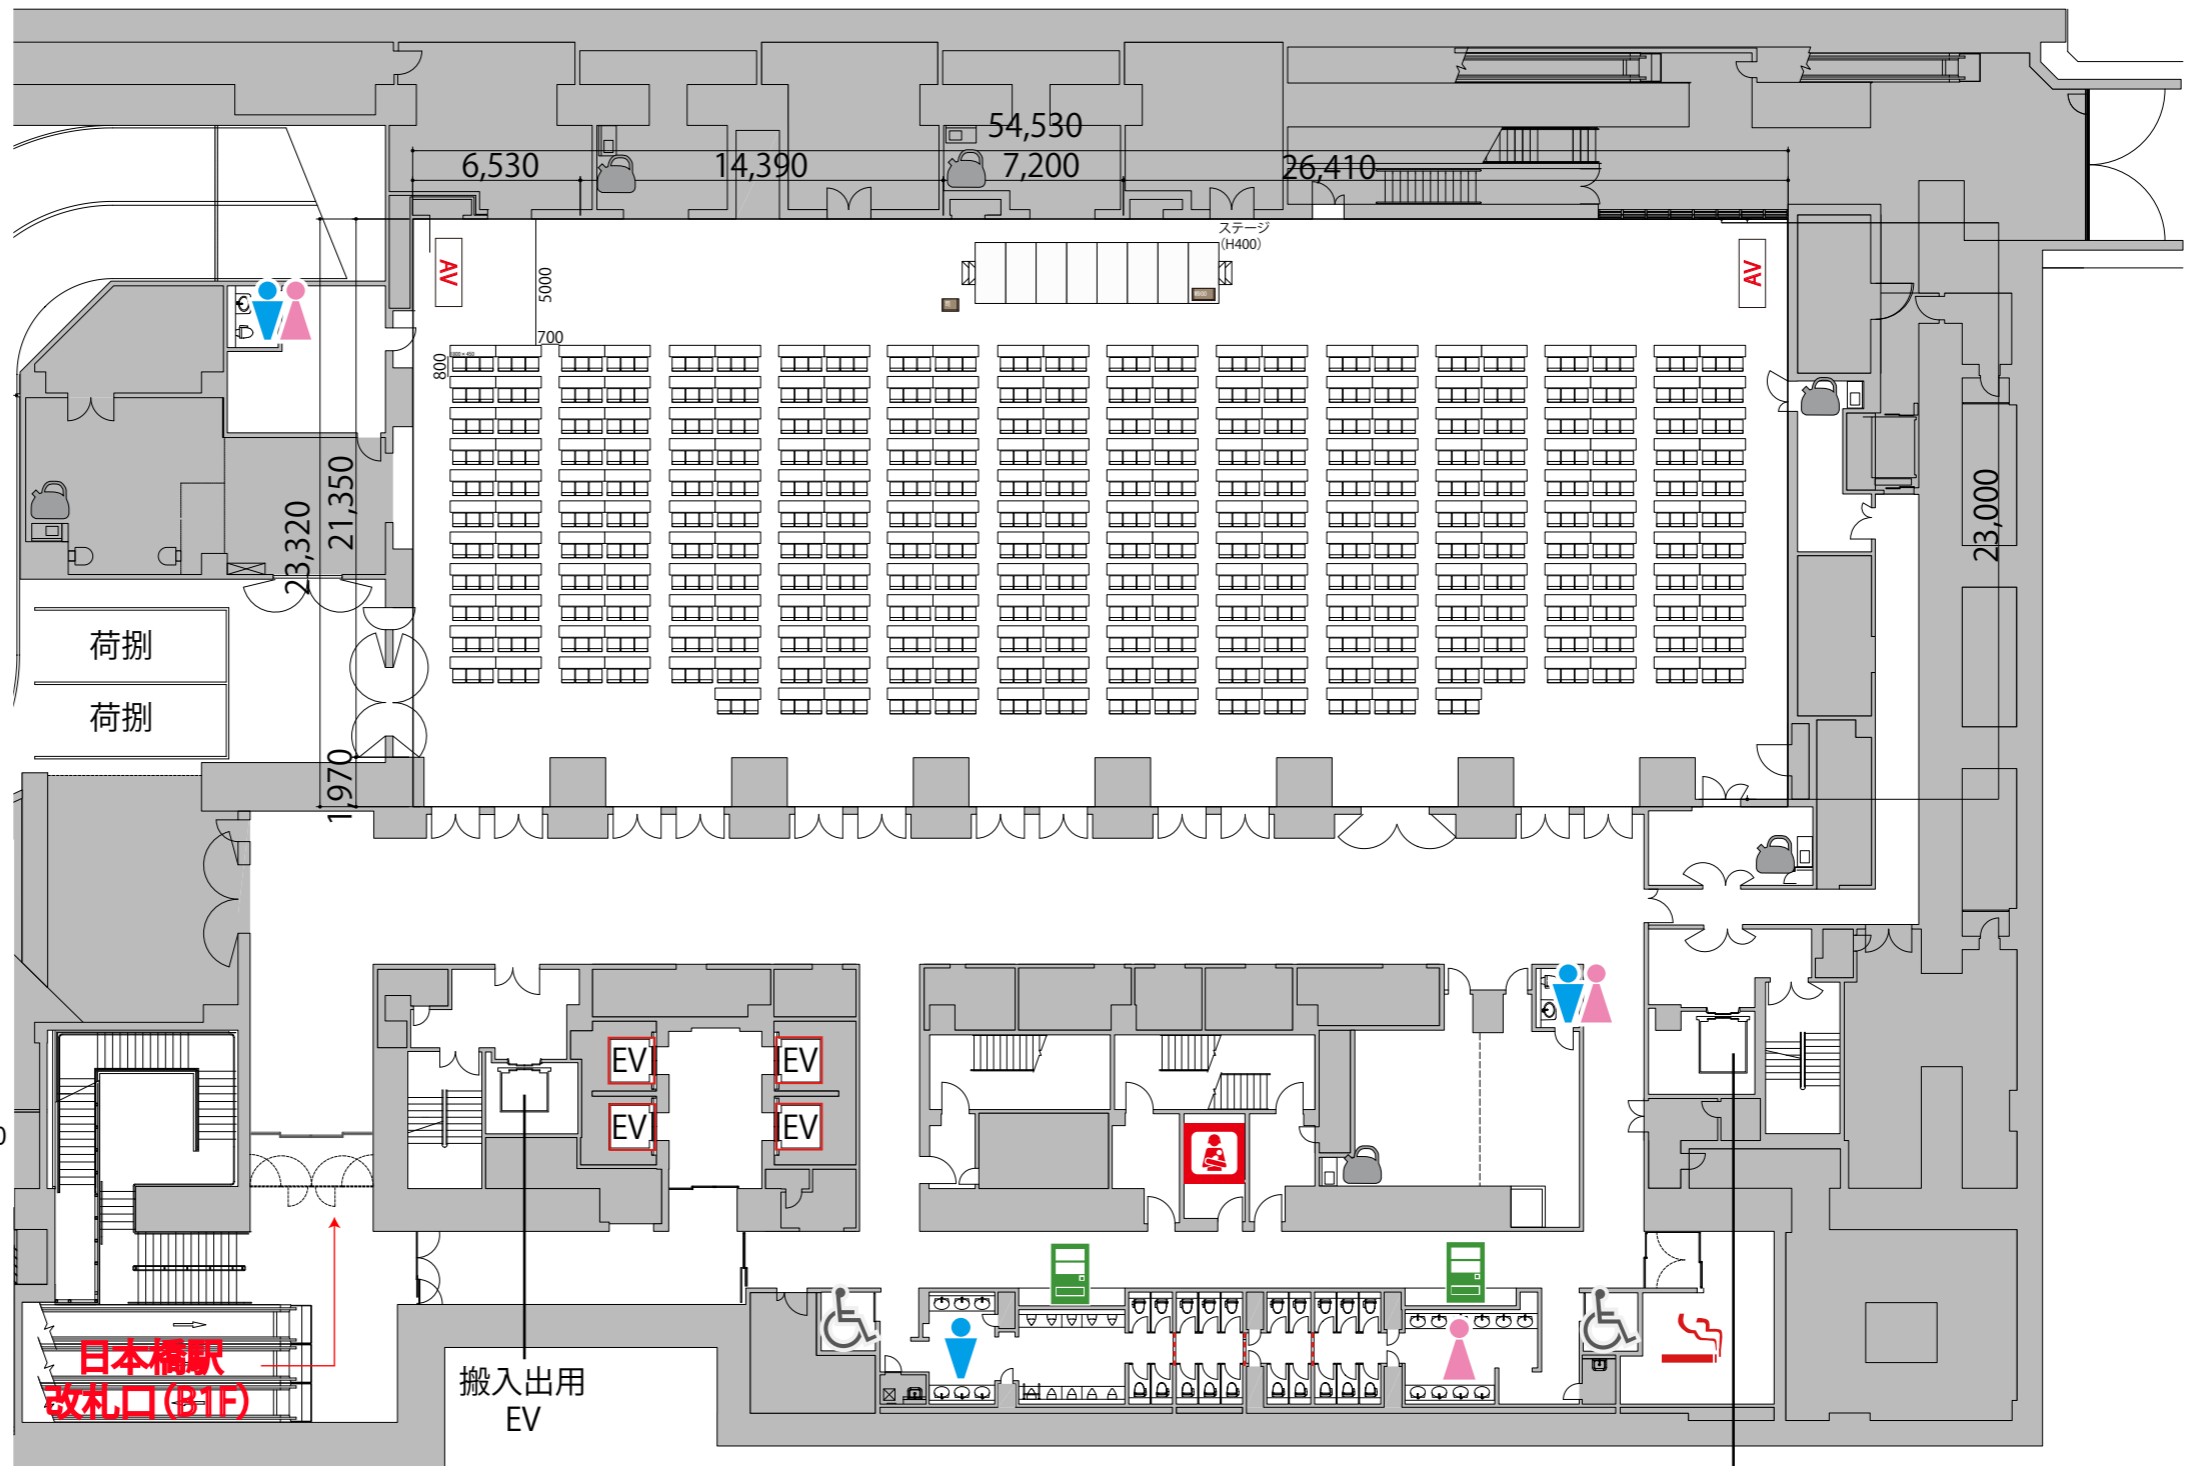

B2

HALL全体 スクール3名掛け 834席

プロジェクター・スクリーン等の設置により  
席数が減少する場合がございます

B2

HALL全体 スクール3名掛け 834席

プロジェクター・スクリーン等の設置により  
席数が減少する場合がございます

- 給湯室
- 男子トイレ
- 女子トイレ
- 優先トイレ
- 授乳室
- 喫煙室
- 自動販売機

- テーブル W1800×D450
- イス W510×D540
- 演台 W900×D480×H1033
- 司会者台 W650×D480×H1033
- ステージ W2400×D1200×H400・600