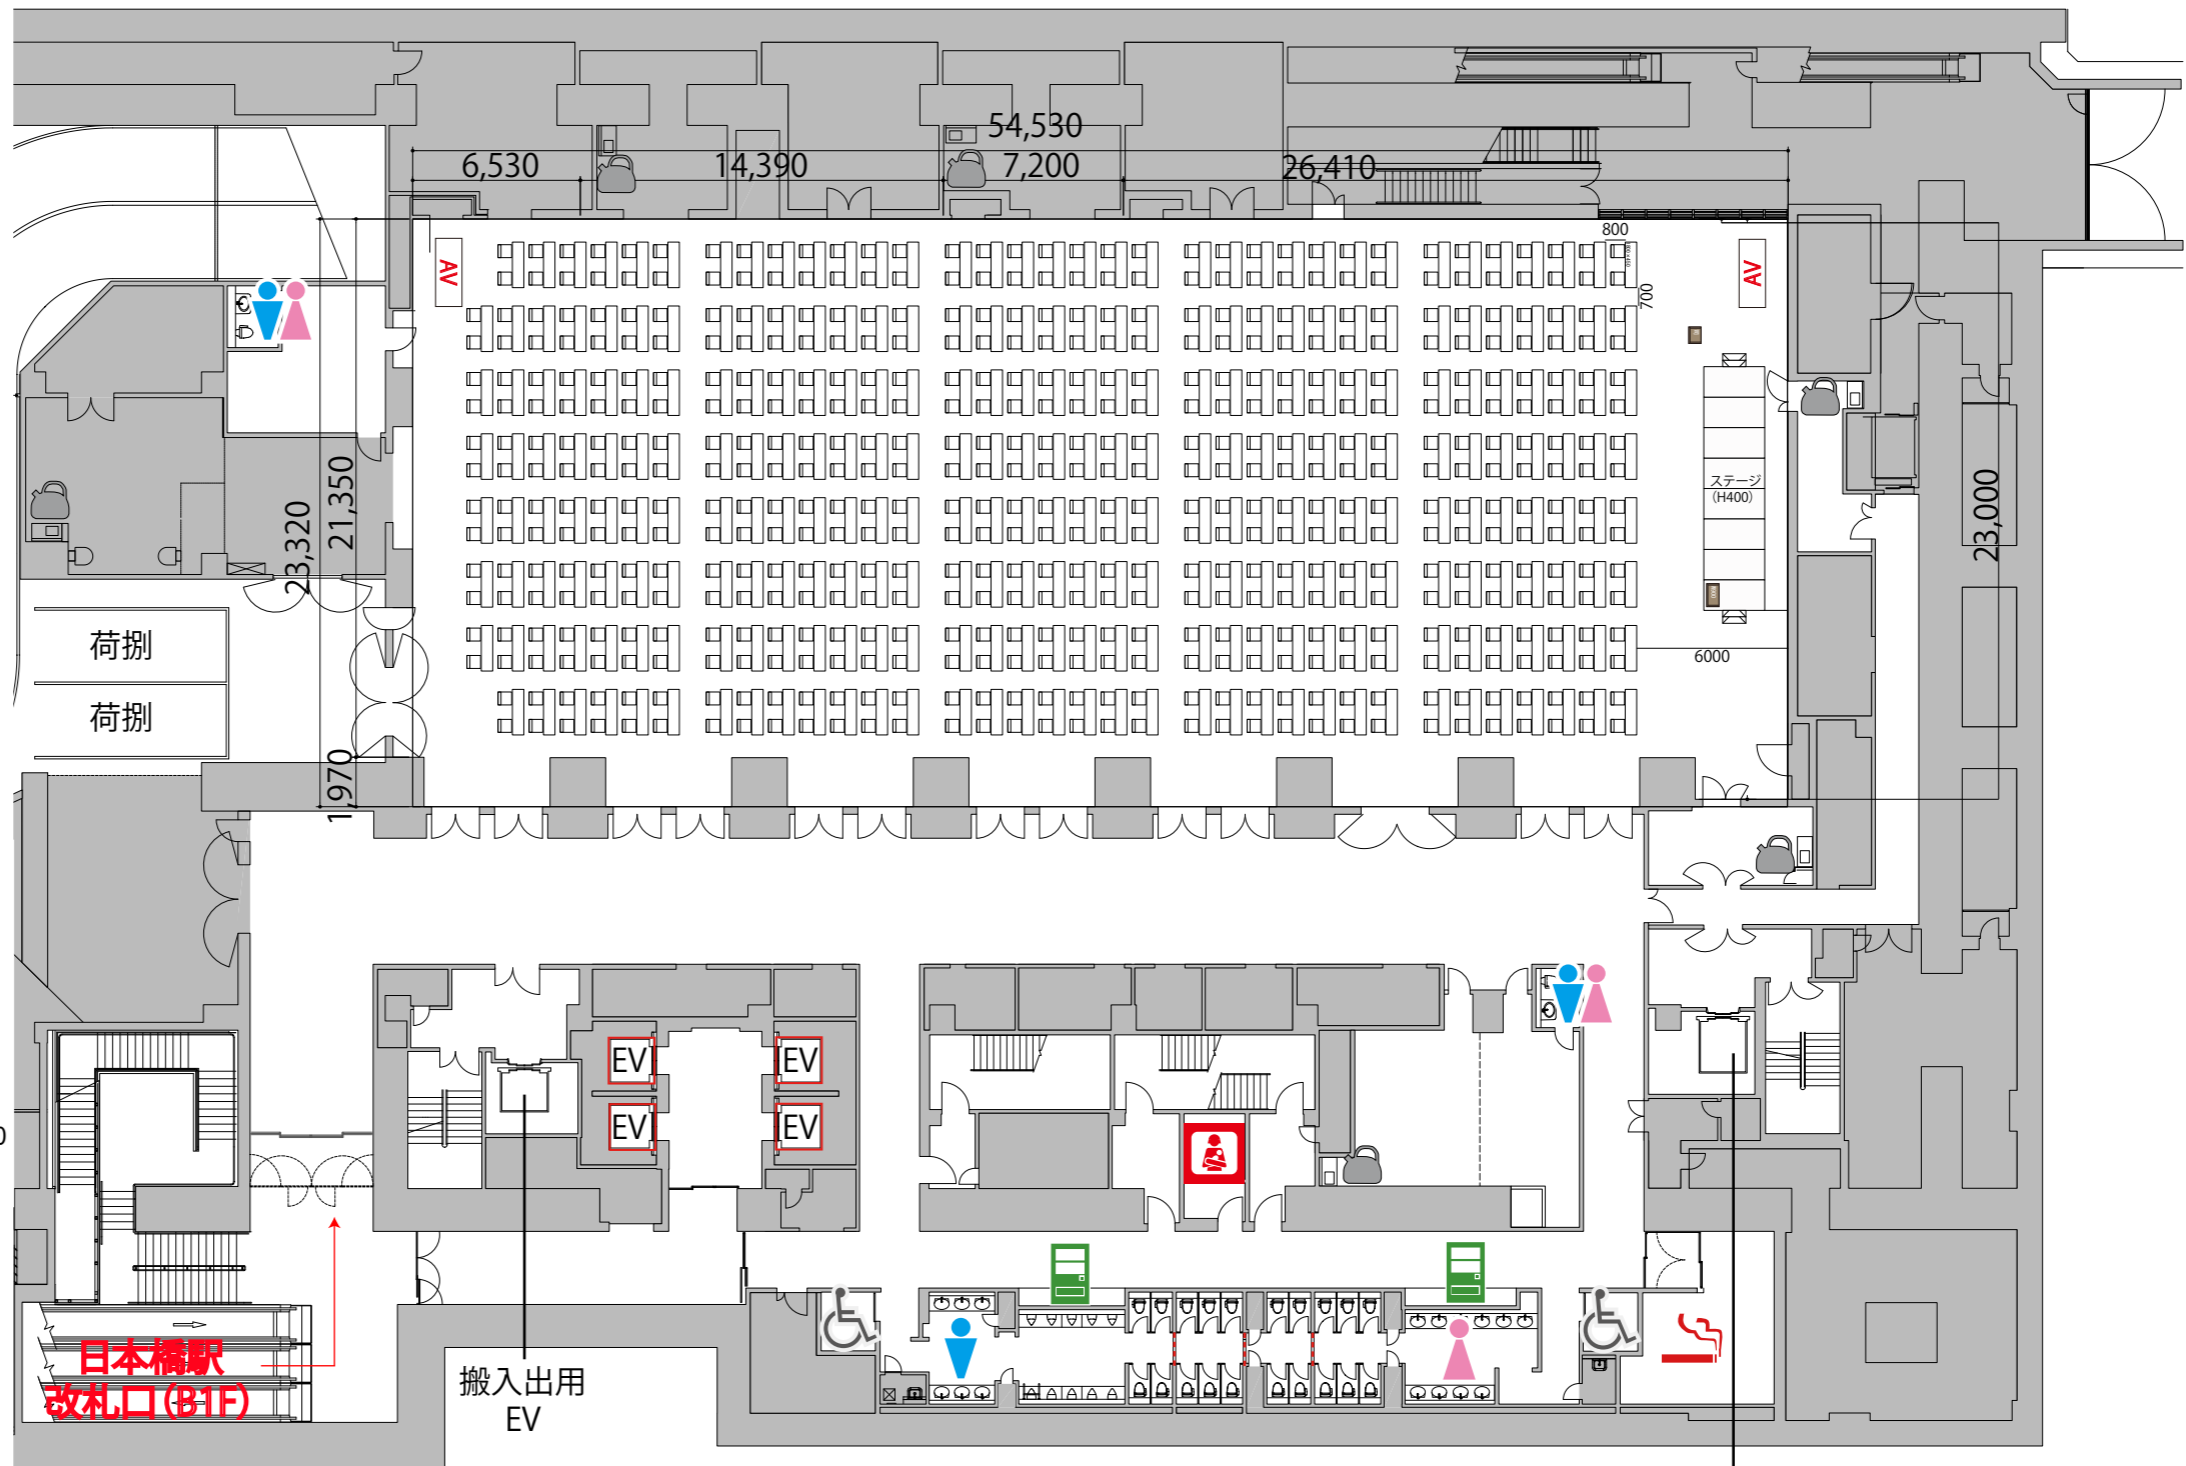

B2

HALL全体 スクール2名掛け 556席

プロジェクター・スクリーン等の設置により
席数が減少する場合がございます

- 給湯室
- 男子トイレ
- 女子トイレ
- 優先トイレ
- 授乳室
- 喫煙室
- 自動販売機

- テーブル W1800×D450
- イス W510×D540
- 演台 W900×D480×H1033
- 司会者台 W650×D480×H1033
- ステージ W2400×D1200×H400・600

日本橋駅
改札口(B1F)

搬入出用
EV

搬入出用
EV

B2

HALL全体 スクール2名掛け 556席

プロジェクター・スクリーン等の設置により
席数が減少する場合がございます

-  テーブル W1800×D450
-  イス W510×D540
-  演台 W900×D480×H1033
-  司会者台 W650×D480×H1033
-  ステージ W2400×D1200×H400・600

日本橋駅
改札口(B1F)

搬入出用
EV

搬入出用
EV