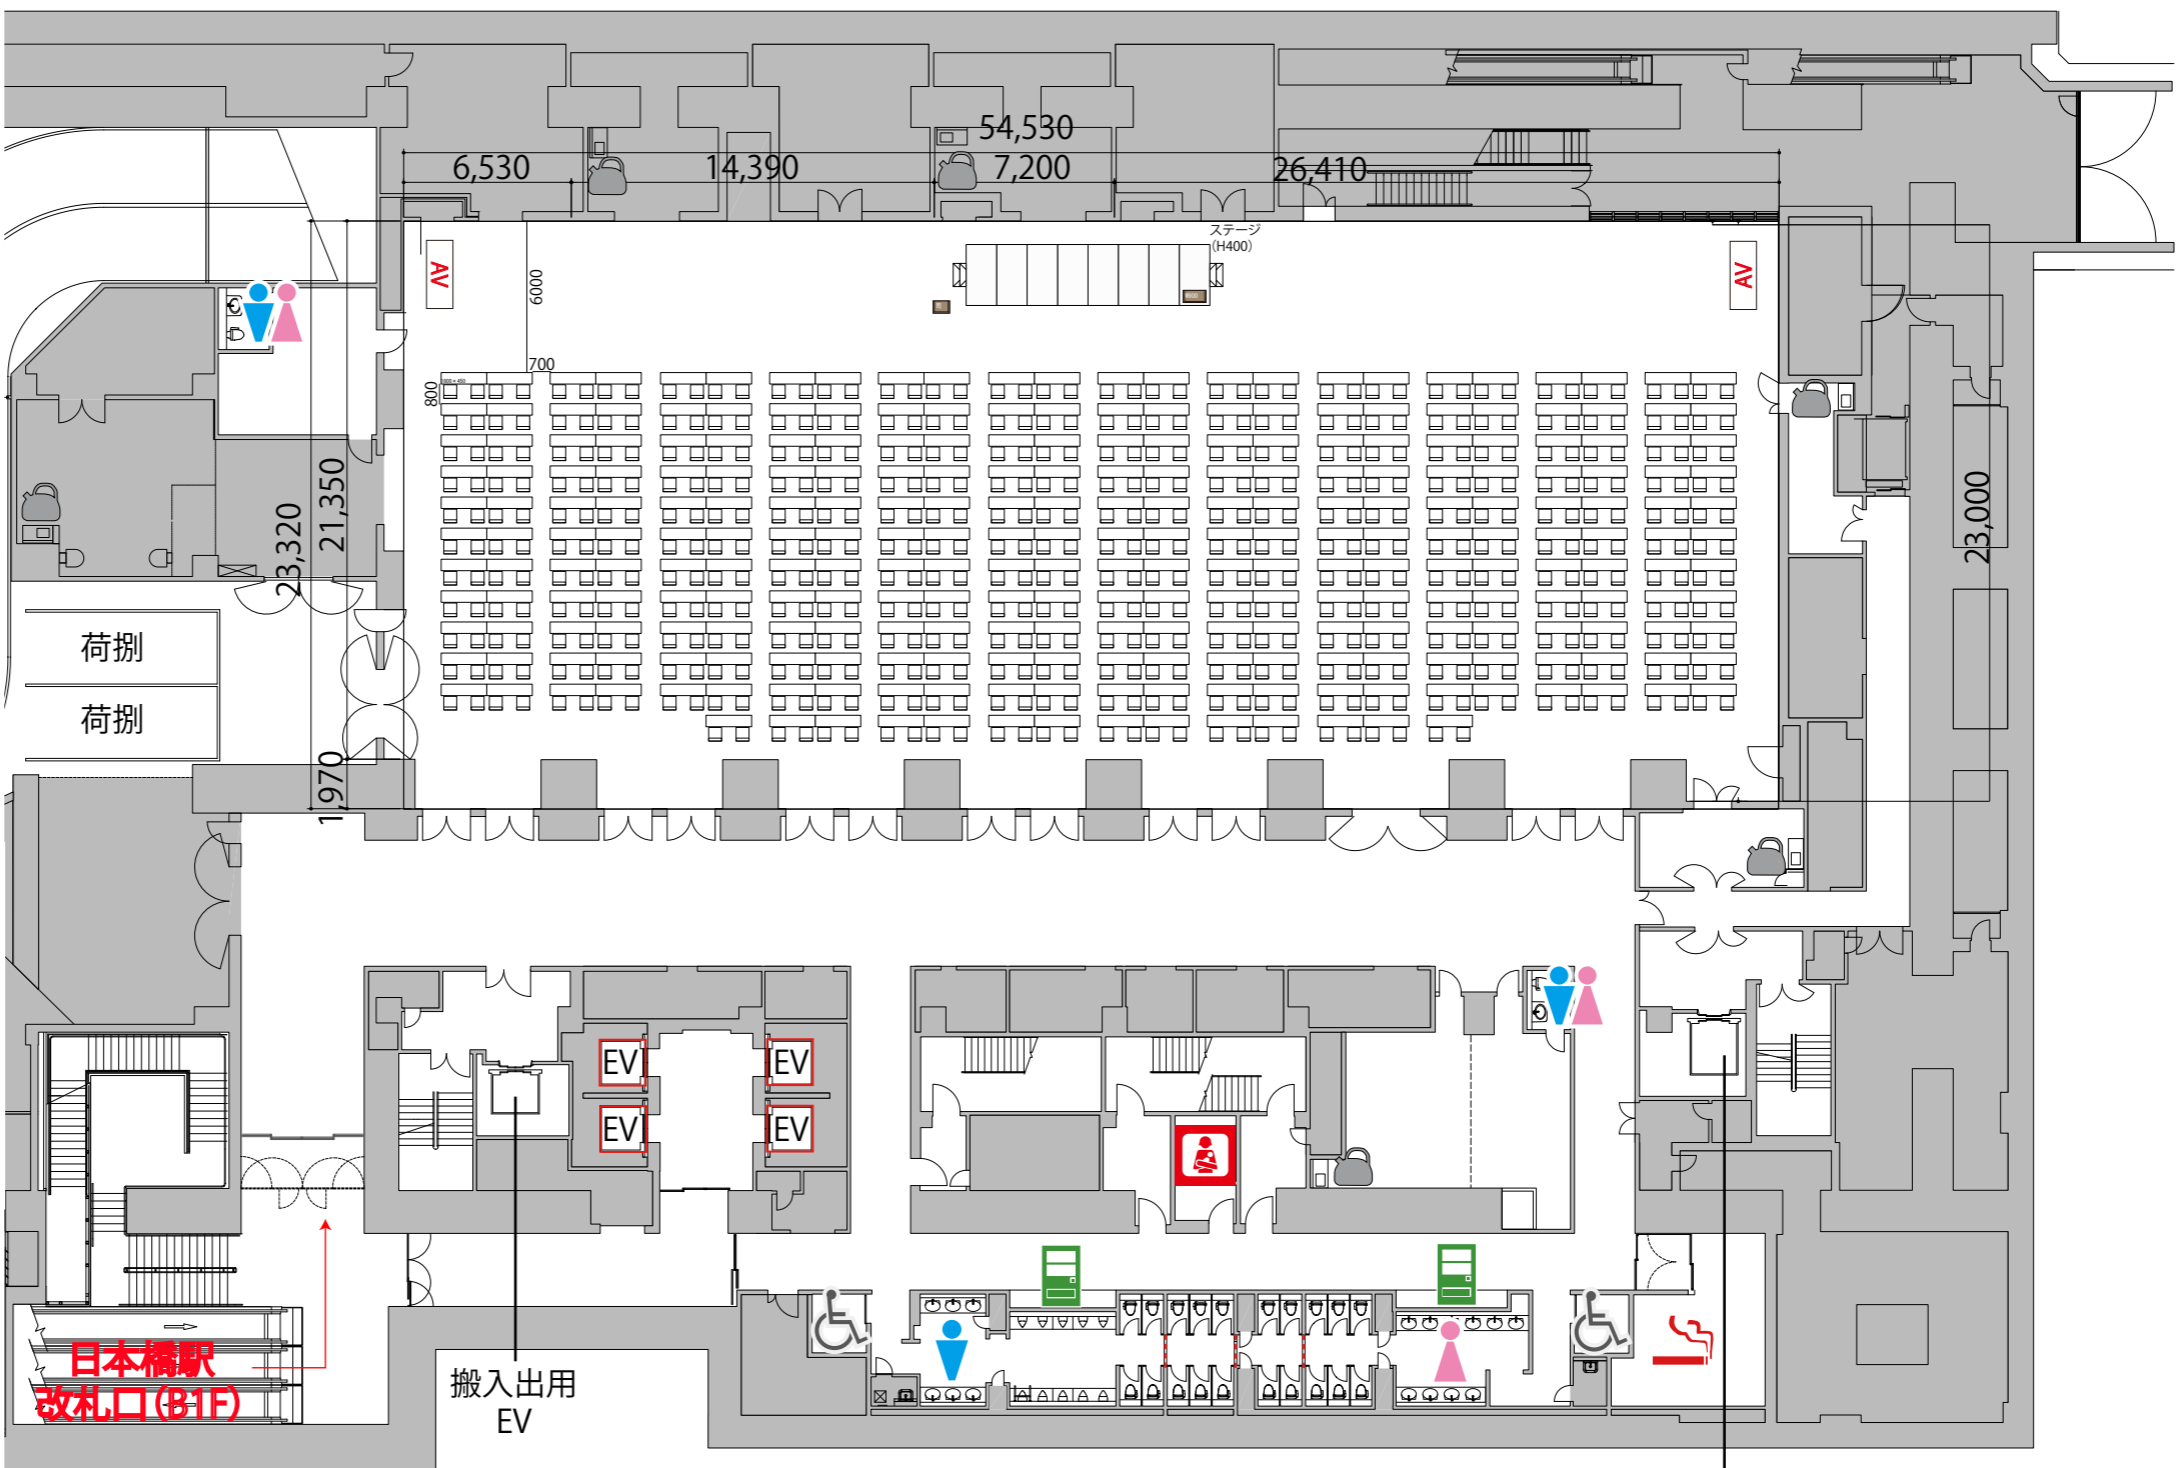

B2

HALL全体 スクール2名掛け 556席

プロジェクター・スクリーン等の設置により
席数が減少する場合がございます

- 給湯室
- 男子トイレ
- 女子トイレ
- 優先トイレ
- 授乳室
- 喫煙室
- 自動販売機

- テーブル W1800×D450
- イス W510×D540
- 演台 W900×D480×H1033
- 司会者台 W650×D480×H1033
- ステージ W2400×D1200×H400・600

日本橋駅
改札口(B1F)

搬入出用
EV

搬入出用
EV

B2

HALL全体 スクール2名掛け 556席

プロジェクター・スクリーン等の設置により
席数が減少する場合がございます

-  テーブル W1800×D450
-  イス W510×D540
-  演台 W900×D480×H1033
-  司会者台 W650×D480×H1033
-  ステージ W2400×D1200×H400・600

日本橋駅
改札口(B1F)