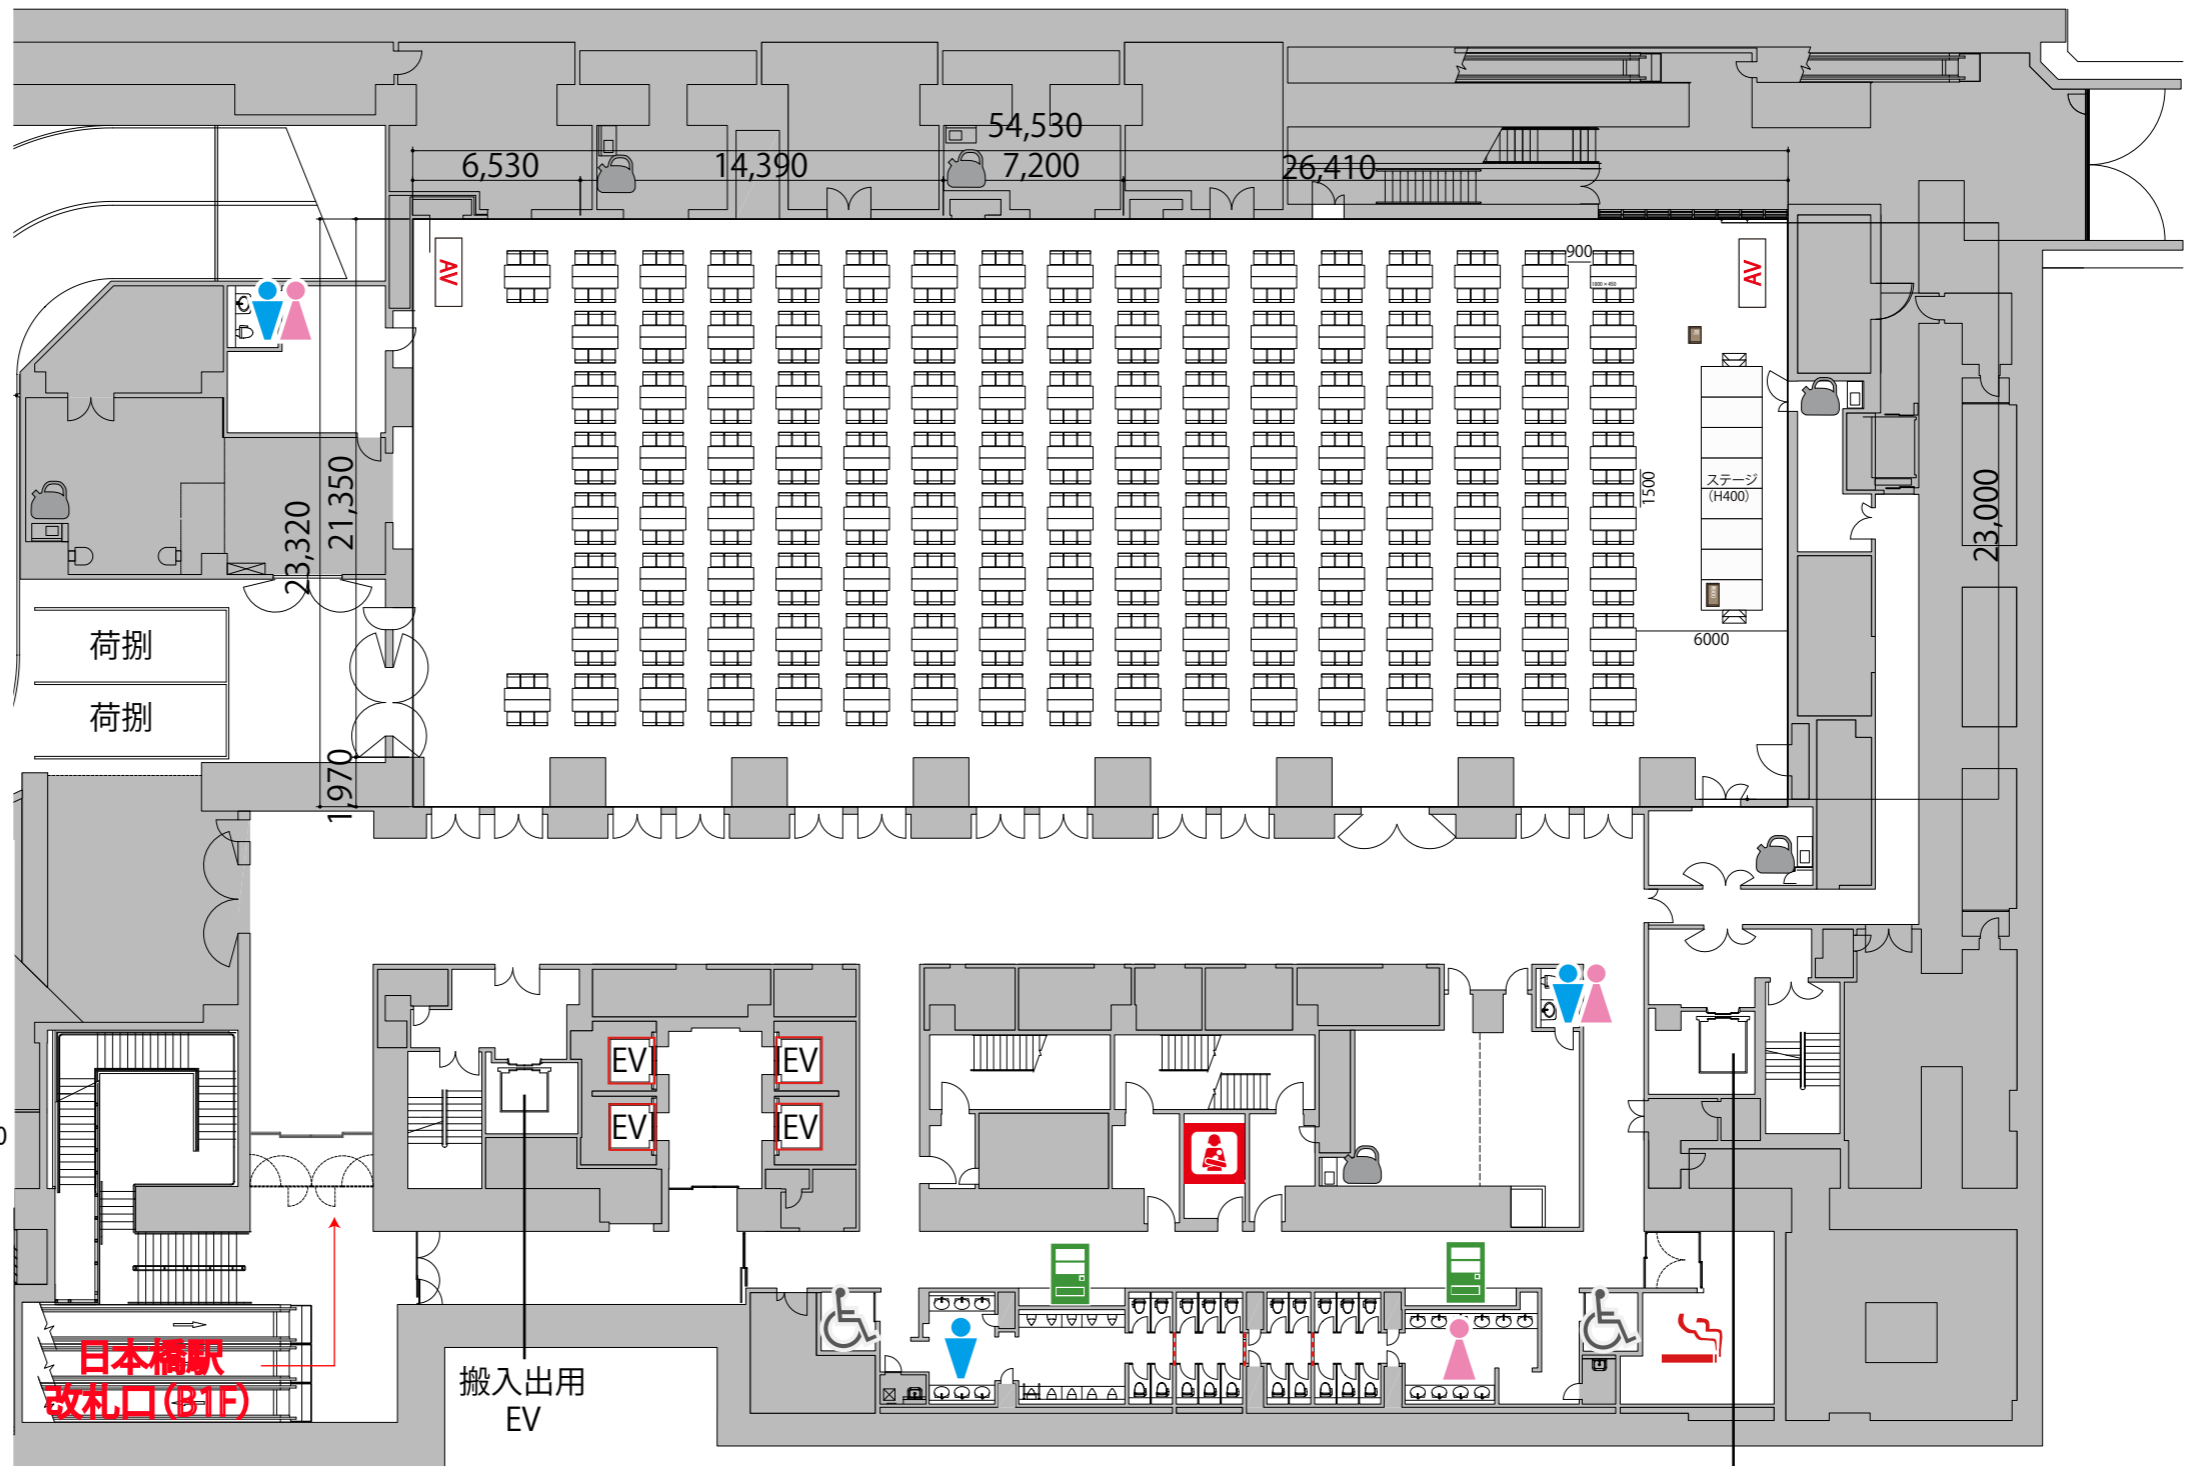

B2

HALL全体 島型 780席(130島)

プロジェクター・スクリーン等の設置により
席数が減少する場合がございます

-  給湯室
 -  男子トイレ
 -  女子トイレ
 -  優先トイレ
 -  授乳室
 -  喫煙室
 -  自動販売機
-
-  テーブル W1800×D450
 -  イス W510×D540
 -  演台 W900×D480×H1033
 -  司会者台 W650×D480×H1033
 -  ステージ W2400×D1200×H400・600

搬入出用
EV

B2

HALL全体 島型 780席(130島)

プロジェクター・スクリーン等の設置により
席数が減少する場合がございます

- 給湯室
- 男子トイレ
- 女子トイレ
- 優先トイレ
- 授乳室
- 喫煙室
- 自動販売機

- テーブル W1800×D450
- イス W510×D540
- 演台 W900×D480×H1033
- 司会者台 W650×D480×H1033
- ステージ W2400×D1200×H400・600

搬入出用
EV