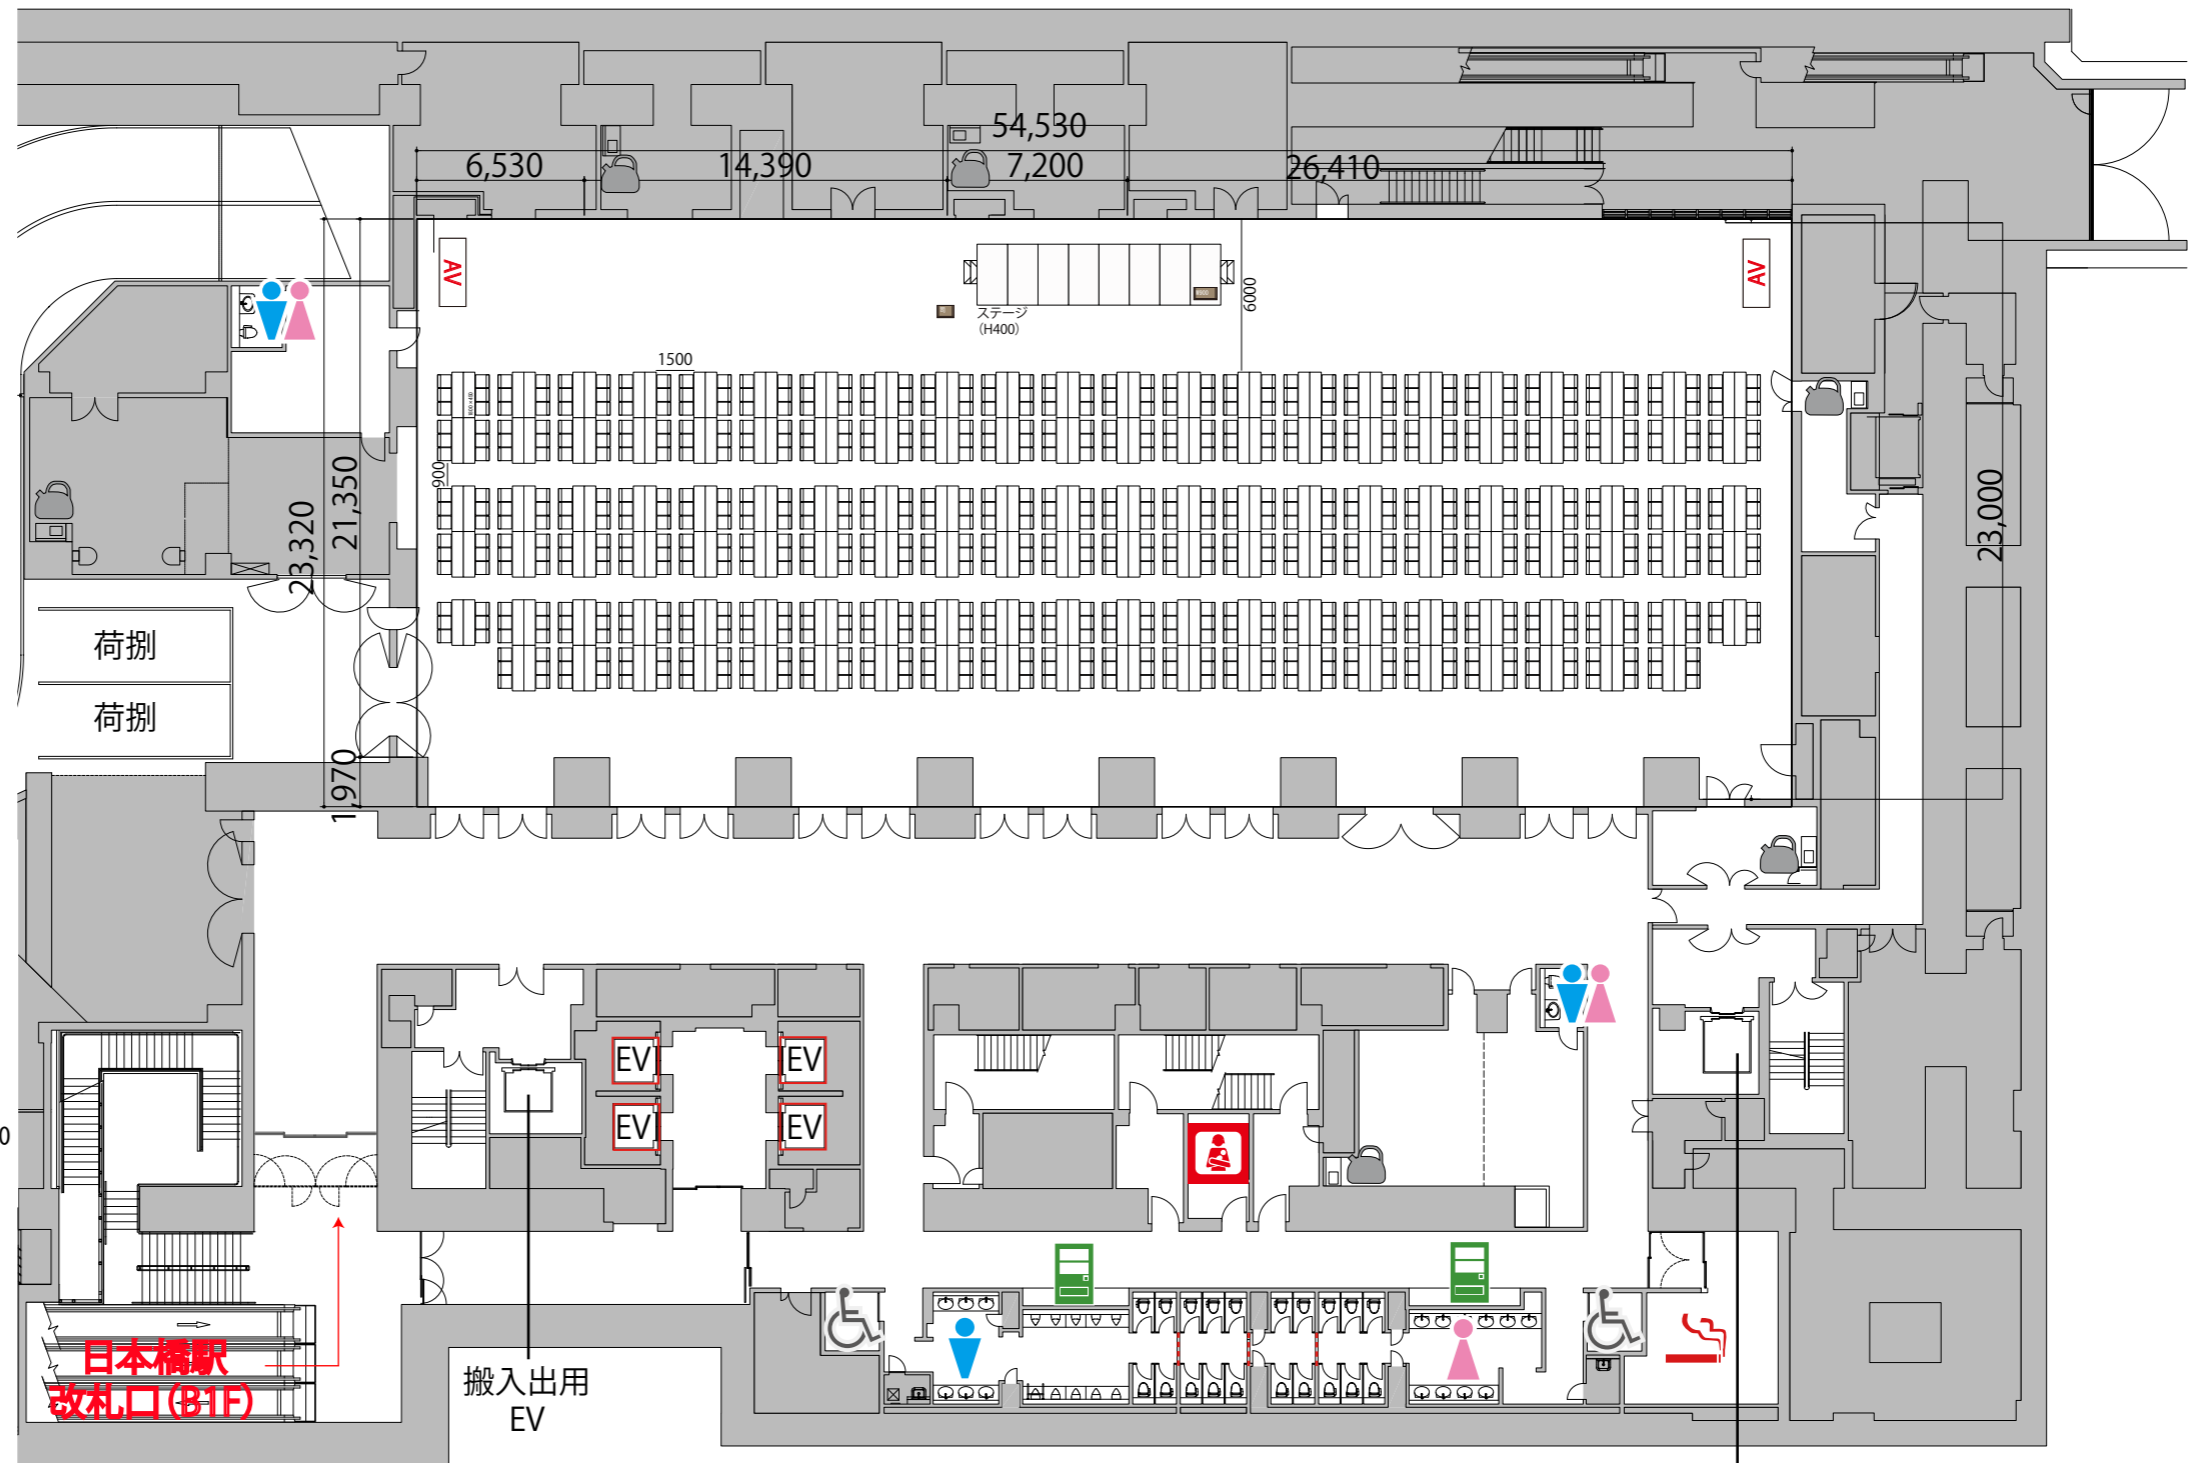

B2

HALL全体 島型 780席(130島)

プロジェクター・スクリーン等の設置により
席数が減少する場合がございます

-  給湯室
 -  男子トイレ
 -  女子トイレ
 -  優先トイレ
 -  授乳室
 -  喫煙室
 -  自動販売機
-
-  テーブル W1800×D450
 -  イス W510×D540
 -  演台 W900×D480×H1033
 -  司会者台 W650×D480×H1033
 -  ステージ W2400×D1200×H400・600

搬入出用
EV

B2

HALL全体 島型 780席(130島)

プロジェクター・スクリーン等の設置により
席数が減少する場合がございます

- 給湯室
- 男子トイレ
- 女子トイレ
- 優先トイレ
- 授乳室
- 喫煙室
- 自動販売機

- テーブル W1800×D450
- イス W510×D540
- 演台 W900×D480×H1033
- 司会者台 W650×D480×H1033
- ステージ W2400×D1200×H400・600