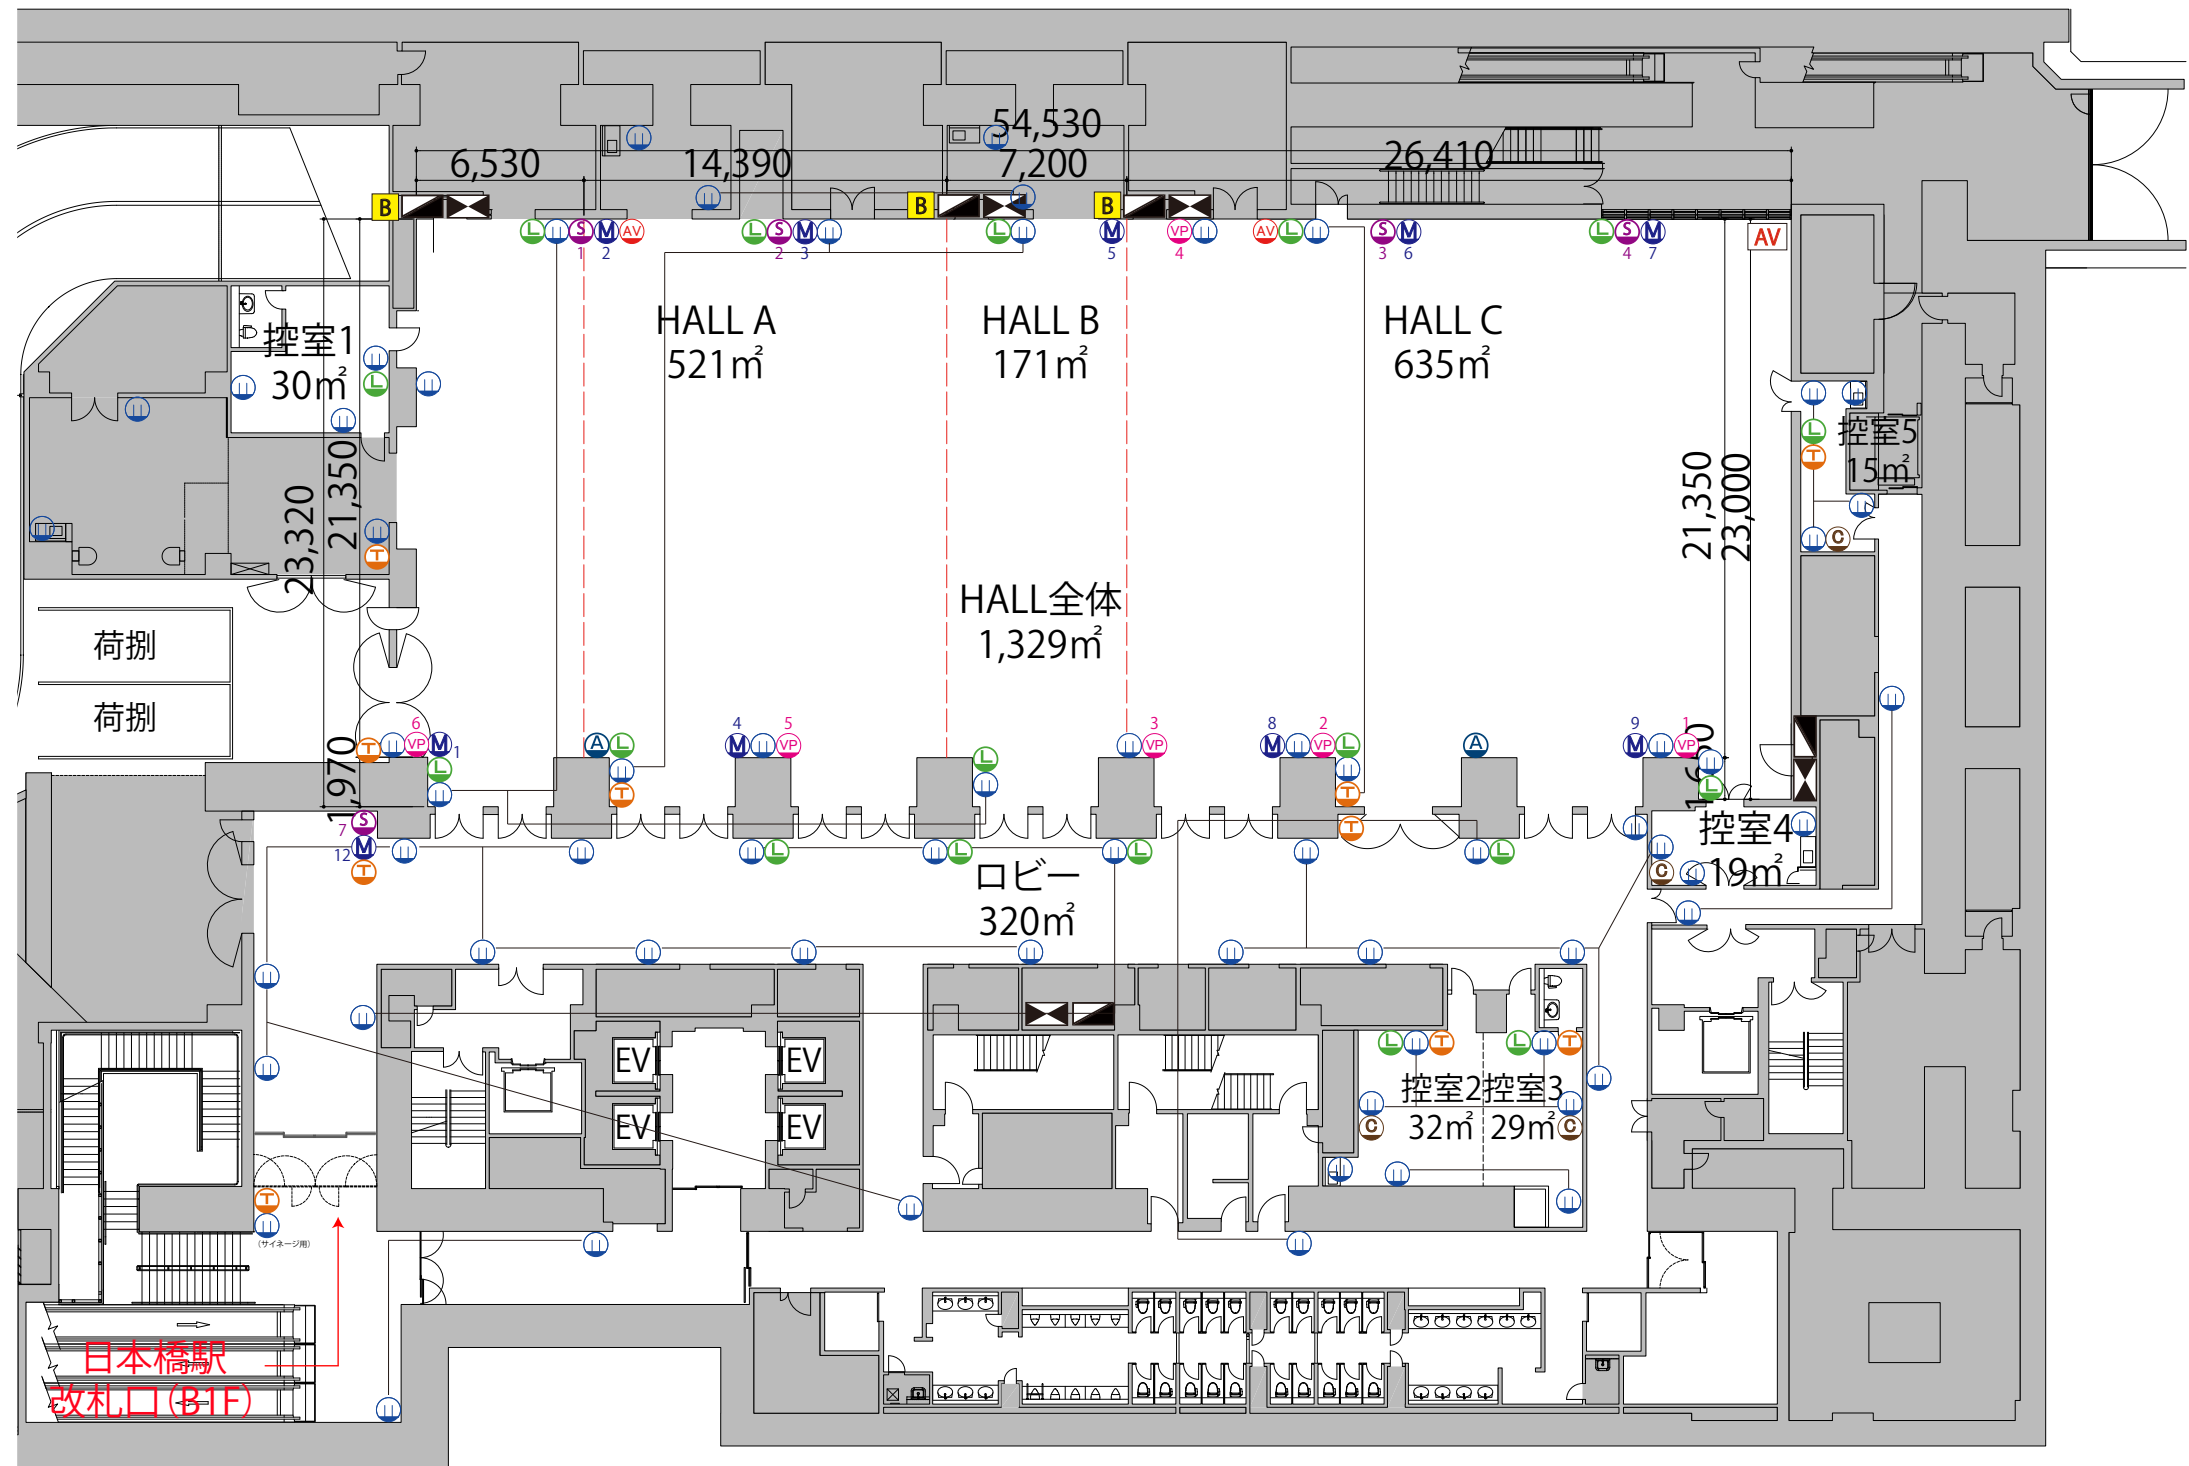

B2

- コンセント壁
- LANジャック
- マイク
- 映像OUT
- AV操作卓接続盤
- 音声OUT(マイクレベル)(同通用)
- 音声OUT(ラインレベル)(スピーカー用)
- 内線電話
- 固定カメラOUT
- 給排水設備
- サイネージLANジャック
- バトン操作盤
- AV操作卓
- 単相100V イベント用電源盤
- 三相200V イベント用電源盤

詳細につきましては、
HPの「イベントホール備品」→「施設概要」をご確認ください。

※可動式間仕切りは一ヶ所のみ閉じることができます。
※HALL B単独のお貸出しはできません