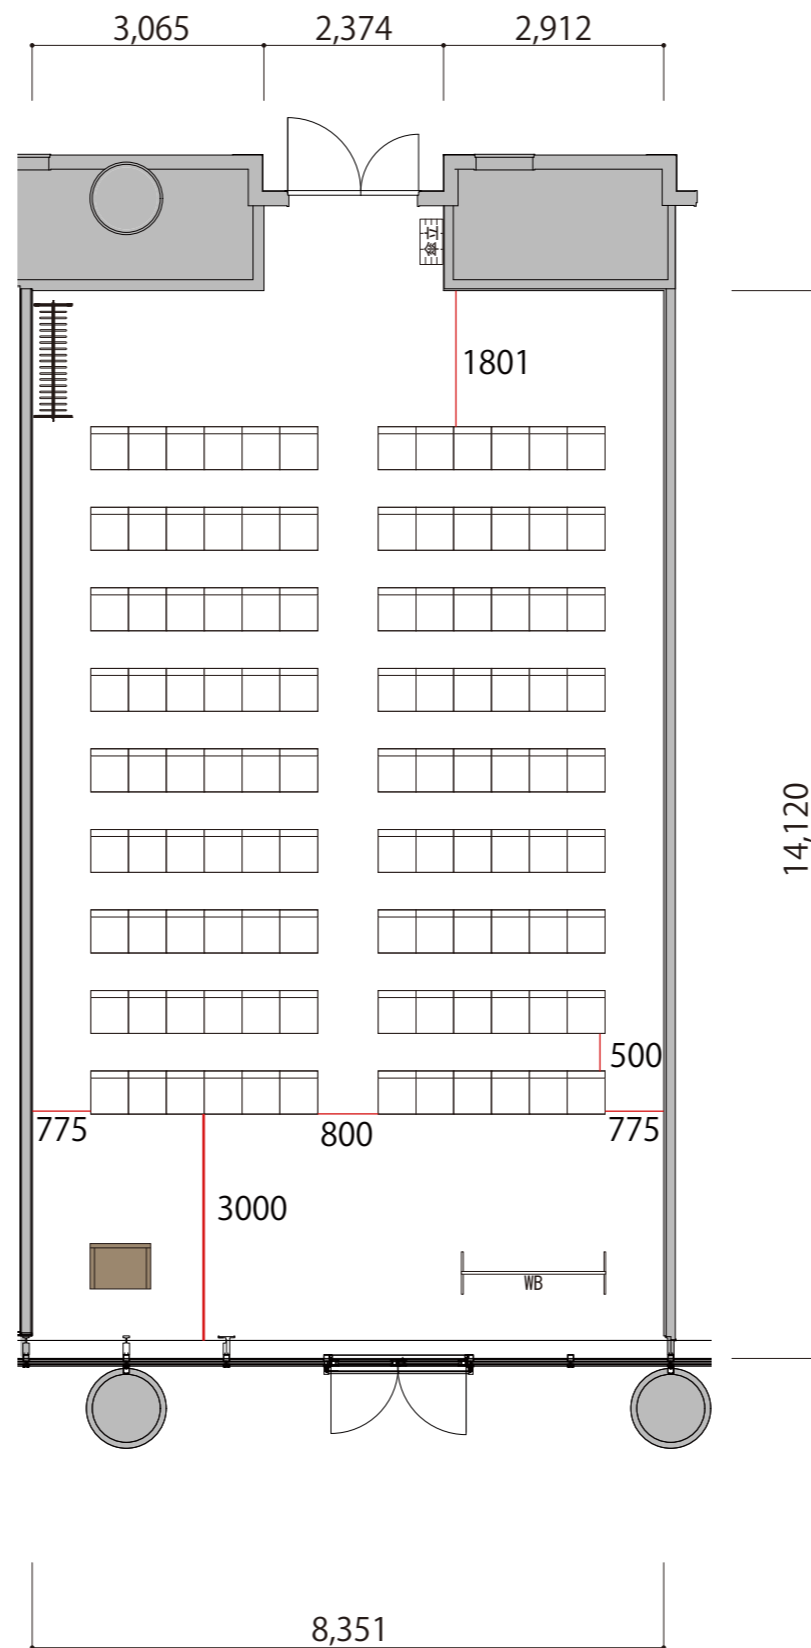

会議室 シアター 108席

※このレイアウトには別途有料レンタルが発生します

プロジェクター・スクリーン等の設置により
席数が減少する場合がございます

-  会議用テーブル W1800×D450
-  スタッキングチェア W500×D565
-  演台 W800×D600
-  ホワイトボード W1907×D562
-  ハンガーラック W1500×D500