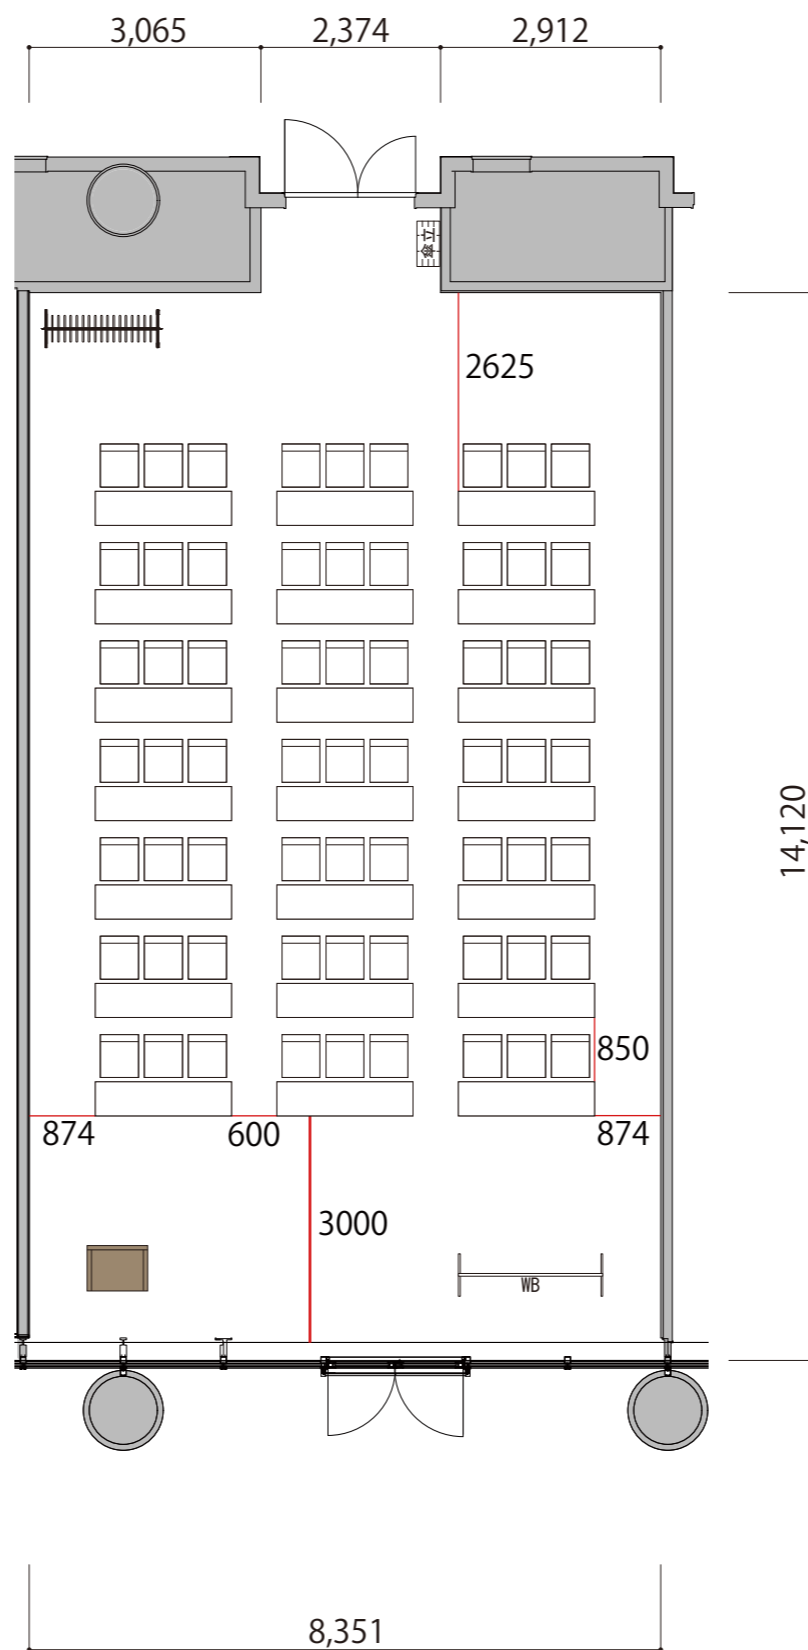

1F

会議室 スクール3名掛け 63席

プロジェクター・スクリーン等の設置により
席数が減少する場合がございます

-  会議用テーブル W1800×D450
-  スタッキングチェア W500×D565
-  演台 W800×D600
-  ホワイトボード W1907×D562
-  ハンガーラック W1500×D500