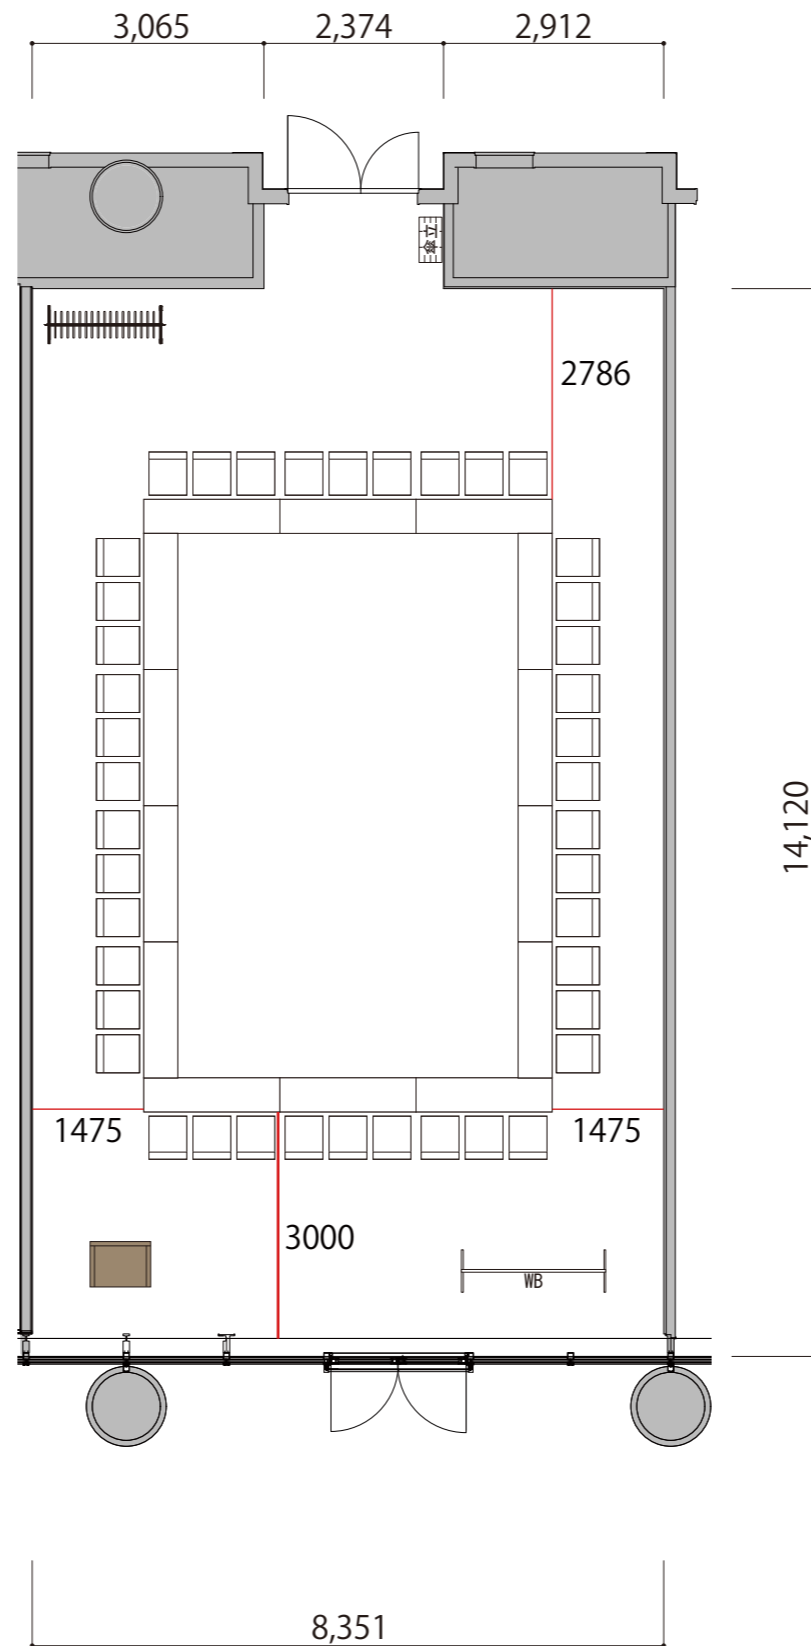

1F

会議室 口の字 42席

プロジェクター・スクリーン等の設置により
席数が減少する場合がございます

-  会議用テーブル W1800×D450
-  スタッキングチェア W500×D565
-  演台 W800×D600
-  ホワイトボード W1907×D562
-  ハンガーラック W1500×D500