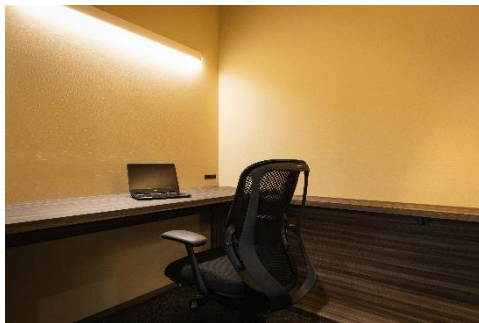

ベルサールラウンジ 新宿店

Information

住所 〒163-0290
東京都新宿区西新宿2-6-1 新宿住友ビルB1F

[GoogleMAP](#)

アクセス 「都庁前駅」 A6出口直結(大江戸線)
「西新宿駅」 2番出口より徒歩4分(丸ノ内線)
「新宿駅」 西口より徒歩8分(JR線、小田急線、京王線)
7番出口より徒歩8分(新宿線)

営業時間 平日 7:00~21:00