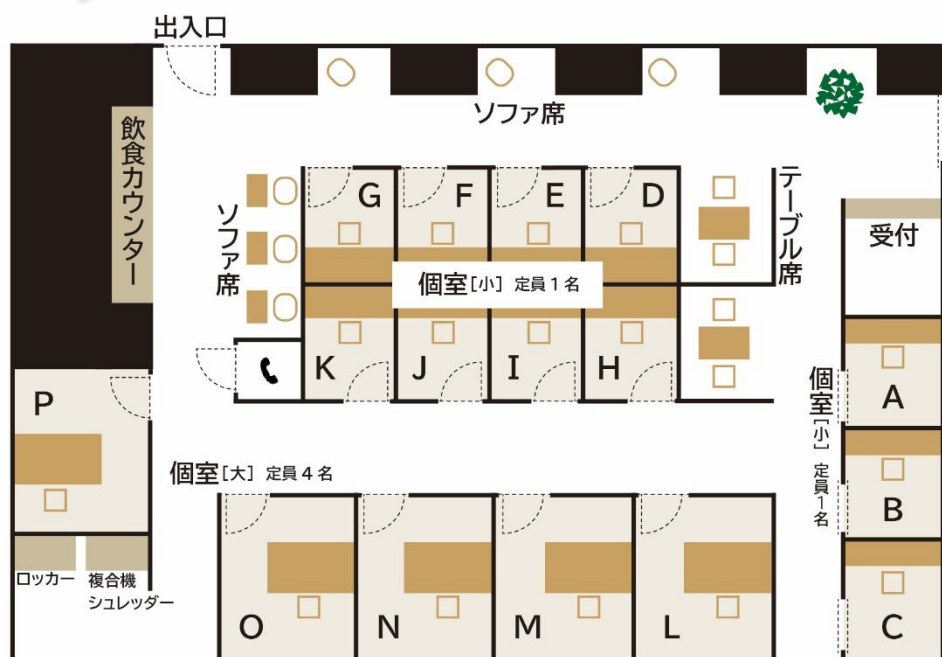

ベルサールラウンジ 新宿店

Information

住所 〒163-0290
東京都新宿区西新宿2-6-1 新宿住友ビルB1F

[GoogleMAP](#)

アクセス 「都庁前駅」 A6出口直結(大江戸線)
「西新宿駅」 2番出口より徒歩4分(丸ノ内線)
「新宿駅」 西口より徒歩8分(JR線、小田急線、京王線)
7番出口より徒歩8分(新宿線)

営業時間 平日 7:00~21:00

Layout

Point

01. 地下鉄出口から直結でアクセス抜群
02. WEB会議に適した1人個室から、12人まで対応可能な会議室
03. 同フロアに飲食店やコンビニがあり便利

Contact

WEBでのお問い合わせはこちら

お問い合わせフォーム

mail:lounge@bellsalle.co.jp

お電話からのお問い合わせはこちら

☎050-3112-0902

営業時間/9:00~18:00(土・日・祝定休)