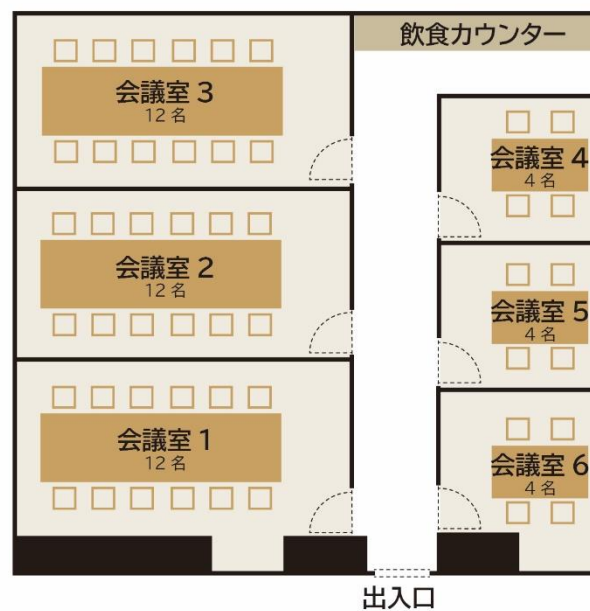

ベルサールラウンジ 新宿店

Information

住所 〒163-0290
東京都新宿区西新宿2-6-1 新宿住友ビルB1F

[GoogleMAP](#)

アクセス 「都庁前駅」 A6出口直結(大江戸線)
「西新宿駅」 2番出口より徒歩4分(丸ノ内線)
「新宿駅」 西口より徒歩8分(JR線、小田急線、京王線)
7番出口より徒歩8分(新宿線)

営業時間 平日 7:00~21:00

Layout

Point

01. 地下鉄出口から直結でアクセス抜群
02. WEB会議に適した1人個室から、12人まで対応可能な会議室
03. 同フロアに飲食店やコンビニがあり便利

Contact

WEBでのお問い合わせはこちら

お問い合わせフォーム

mail:lounge@bellsalle.co.jp

お電話からのお問い合わせはこちら

☎050-3112-0902

営業時間/9:00~18:00(土・日・祝定休)