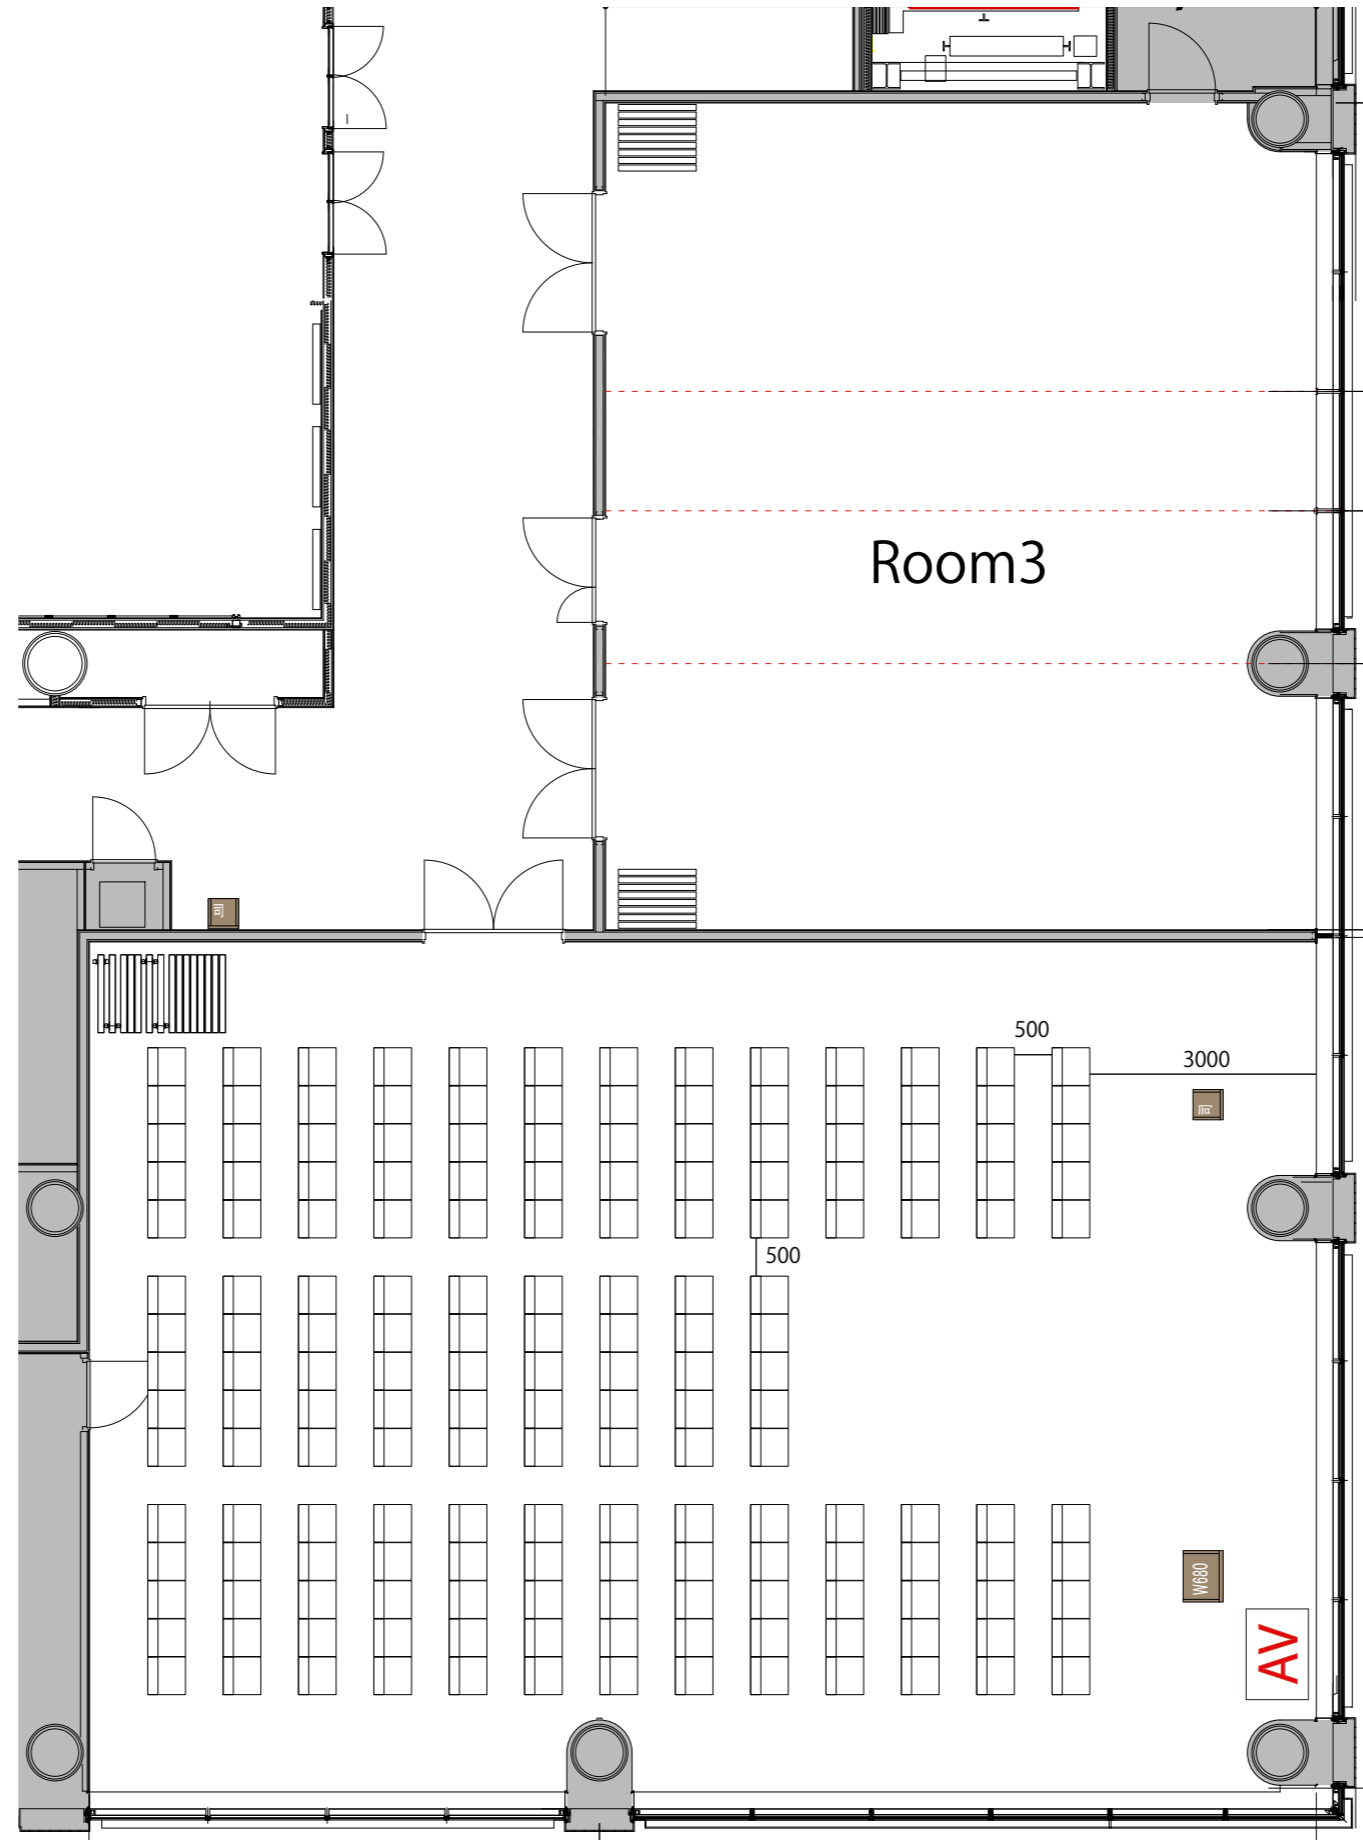

4F 

Room4シアター175名

プロジェクター・スクリーン等の設置により
席数が減少する場合がございます

備品凡例

テーブル(幕版付)	W1800×D450	
スタッキングチェア	W1800×D600	
司会台	W400×D400	
演台	W680×D530	
AV操作卓	W1200×D900	

このレイアウトで使用するには、会場備品だけではなく
別途有料レンタルが発生する