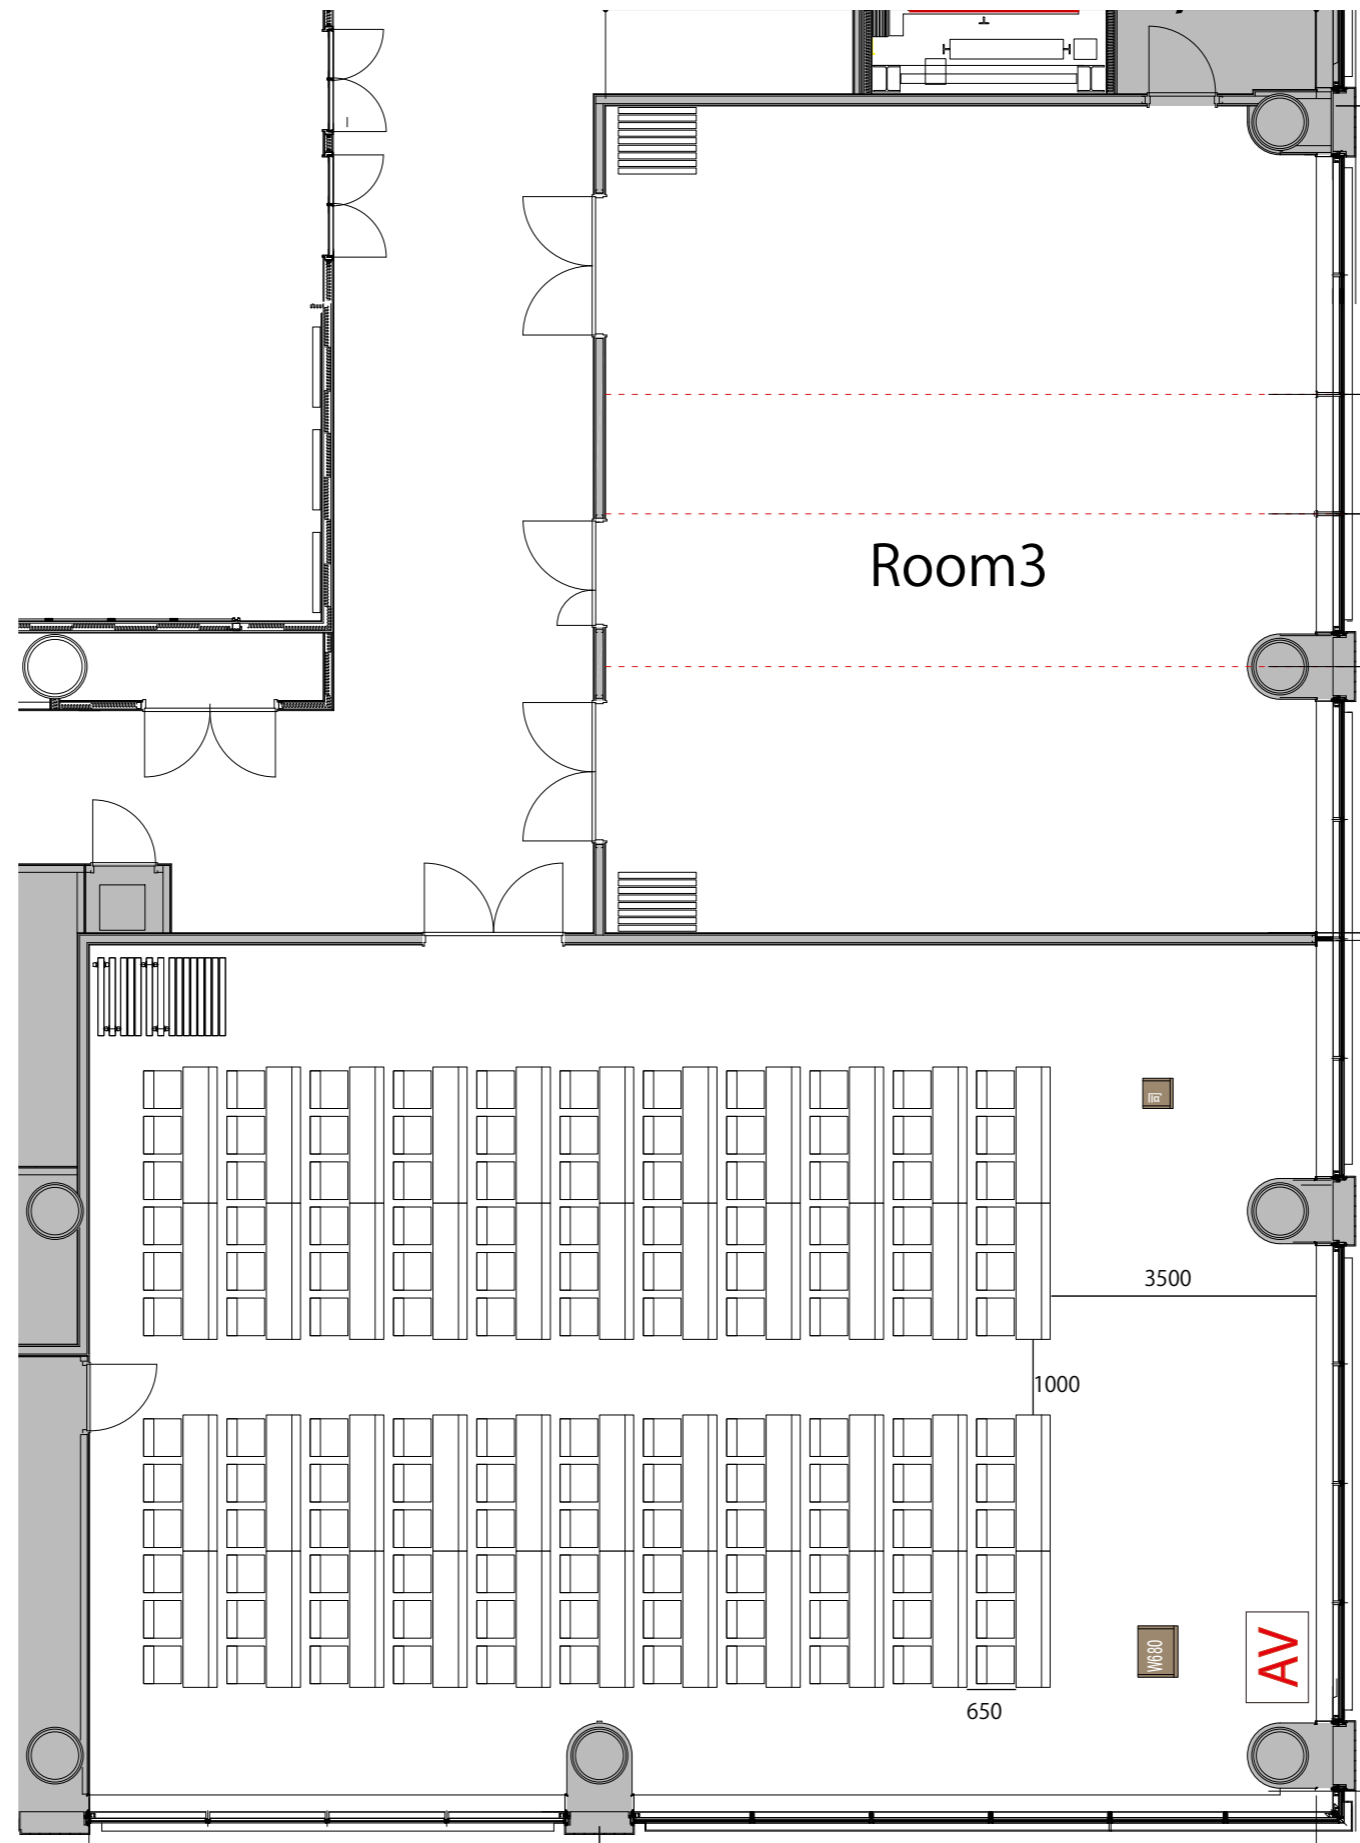

4F 

Room4スクール3名掛け132名

プロジェクター・スクリーン等の設置により
席数が減少する場合がございます

備品凡例

テーブル(幕版付)	W1800×D450	
スタッキングチェア	W1800×D600	
司会台	W400×D400	
演台	W680×D530	
AV操作卓	W1200×D900	