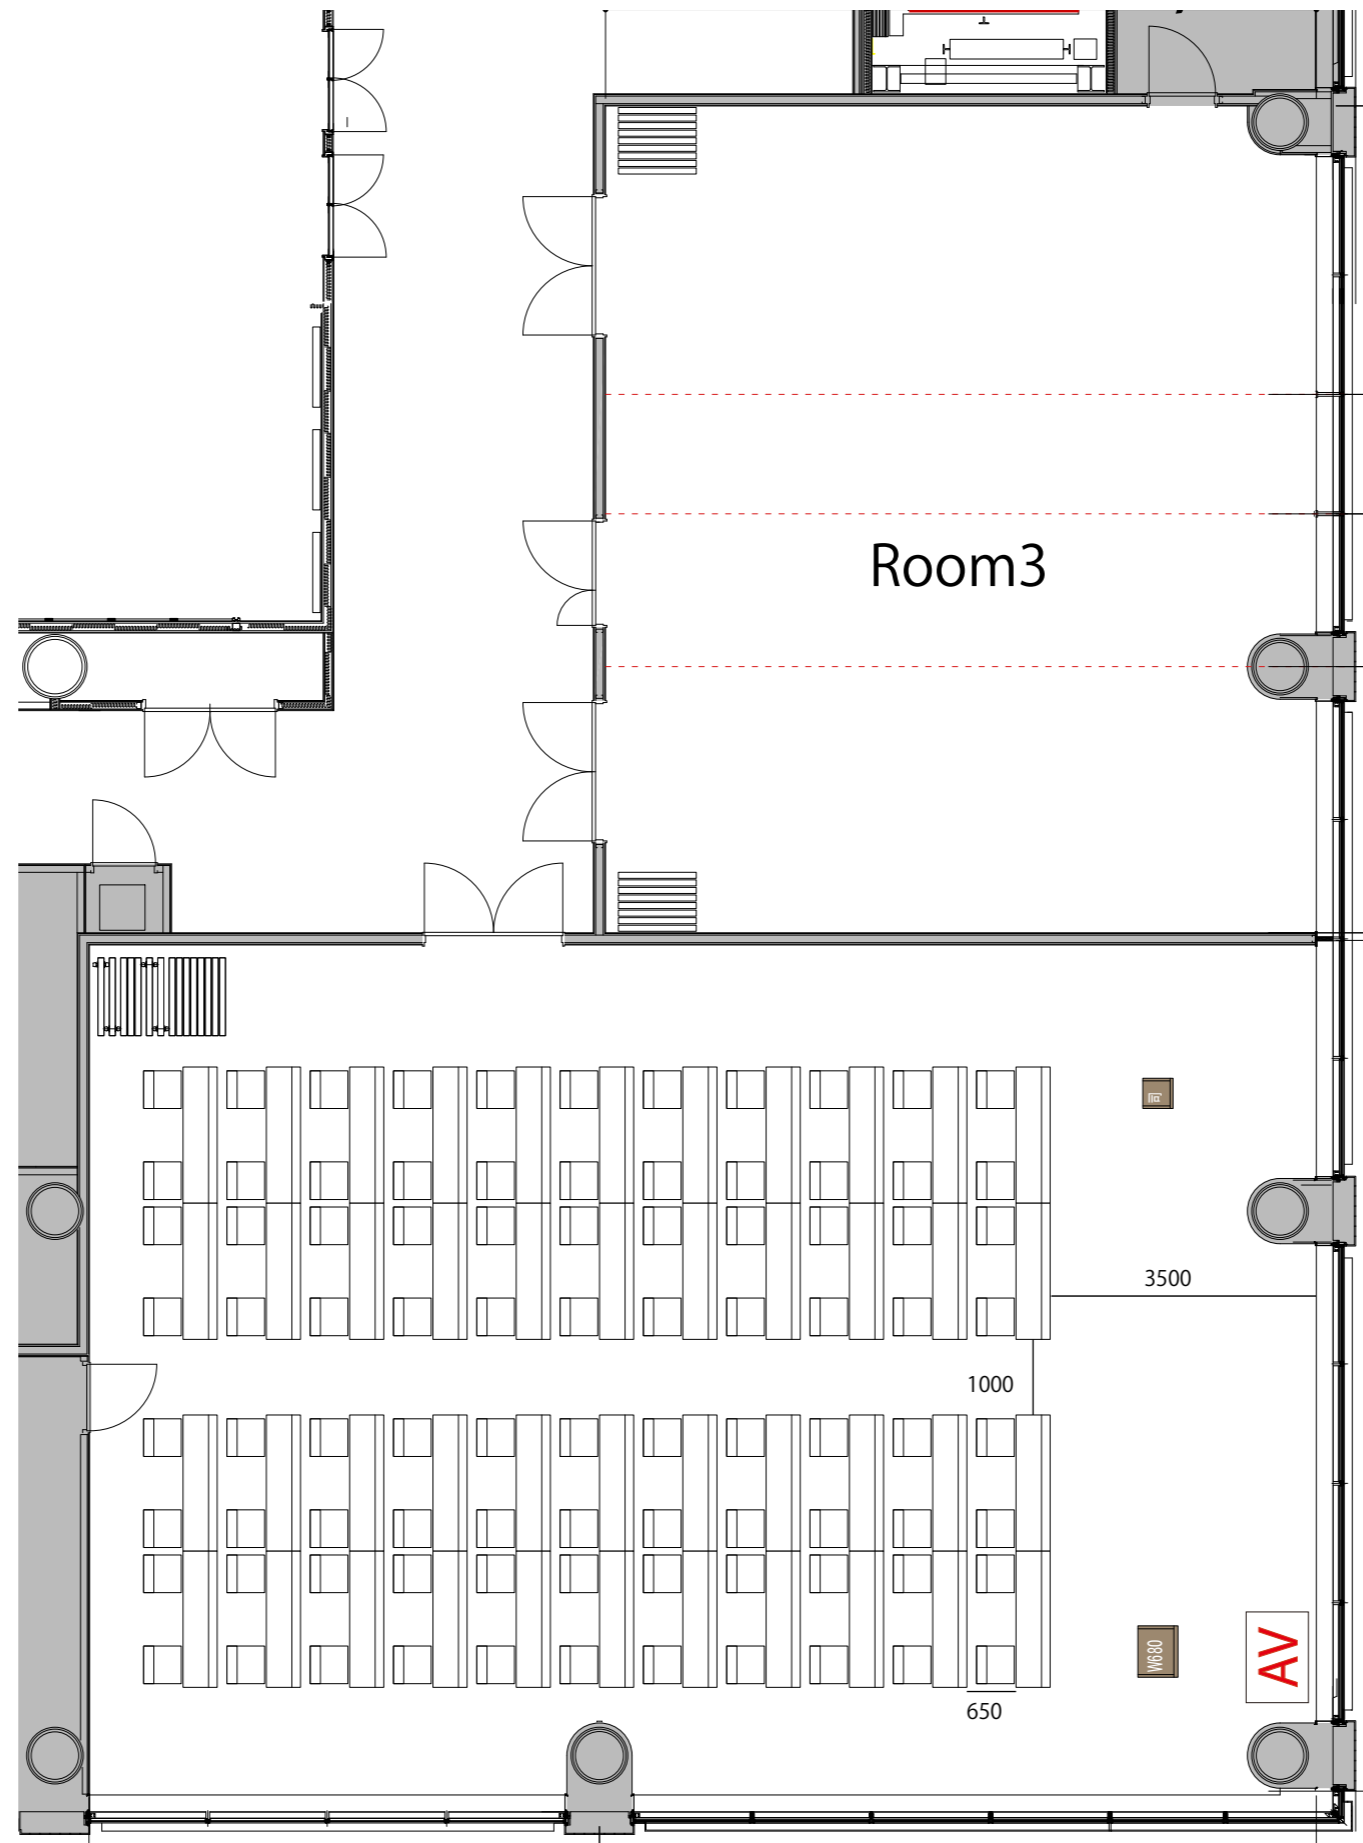

4F 

Room4スクール2名掛け88名

プロジェクター・スクリーン等の設置により
席数が減少する場合がございます

備品凡例

テーブル(幕版付)	W1800×D450	
スタッキングチェア	W1800×D600	
司会台	W400×D400	
演台	W680×D530	
AV操作卓	W1200×D900	