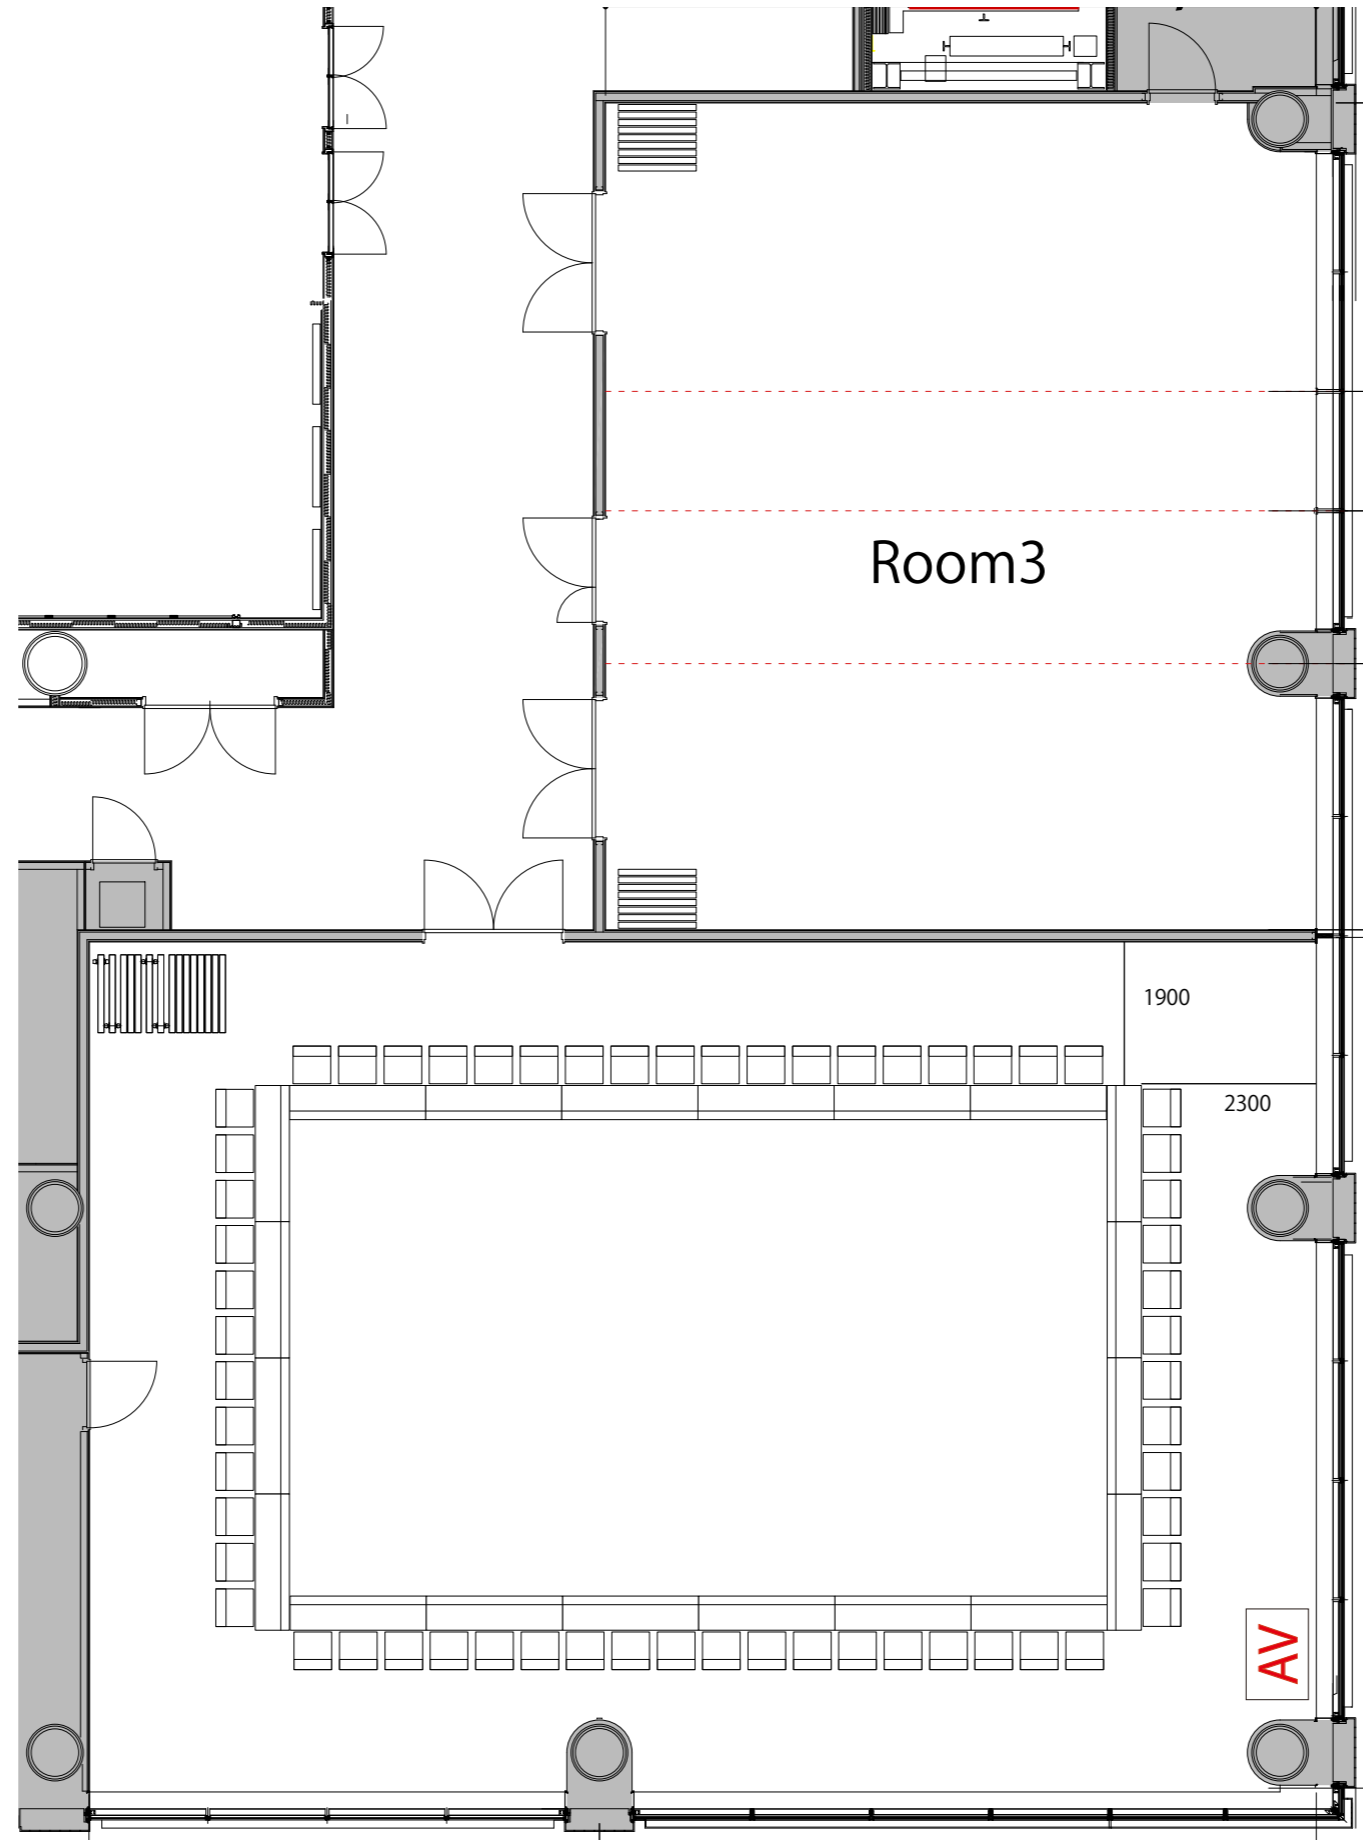

4F 

Room4口の字60名

プロジェクター・スクリーン等の設置により  
席数が減少する場合がございます

備品凡例

テーブル(幕版付)	W1800×D450	
スタッキングチェア	W1800×D600	
司会台	W400×D400	
演台	W680×D530	
AV操作卓	W1200×D900	