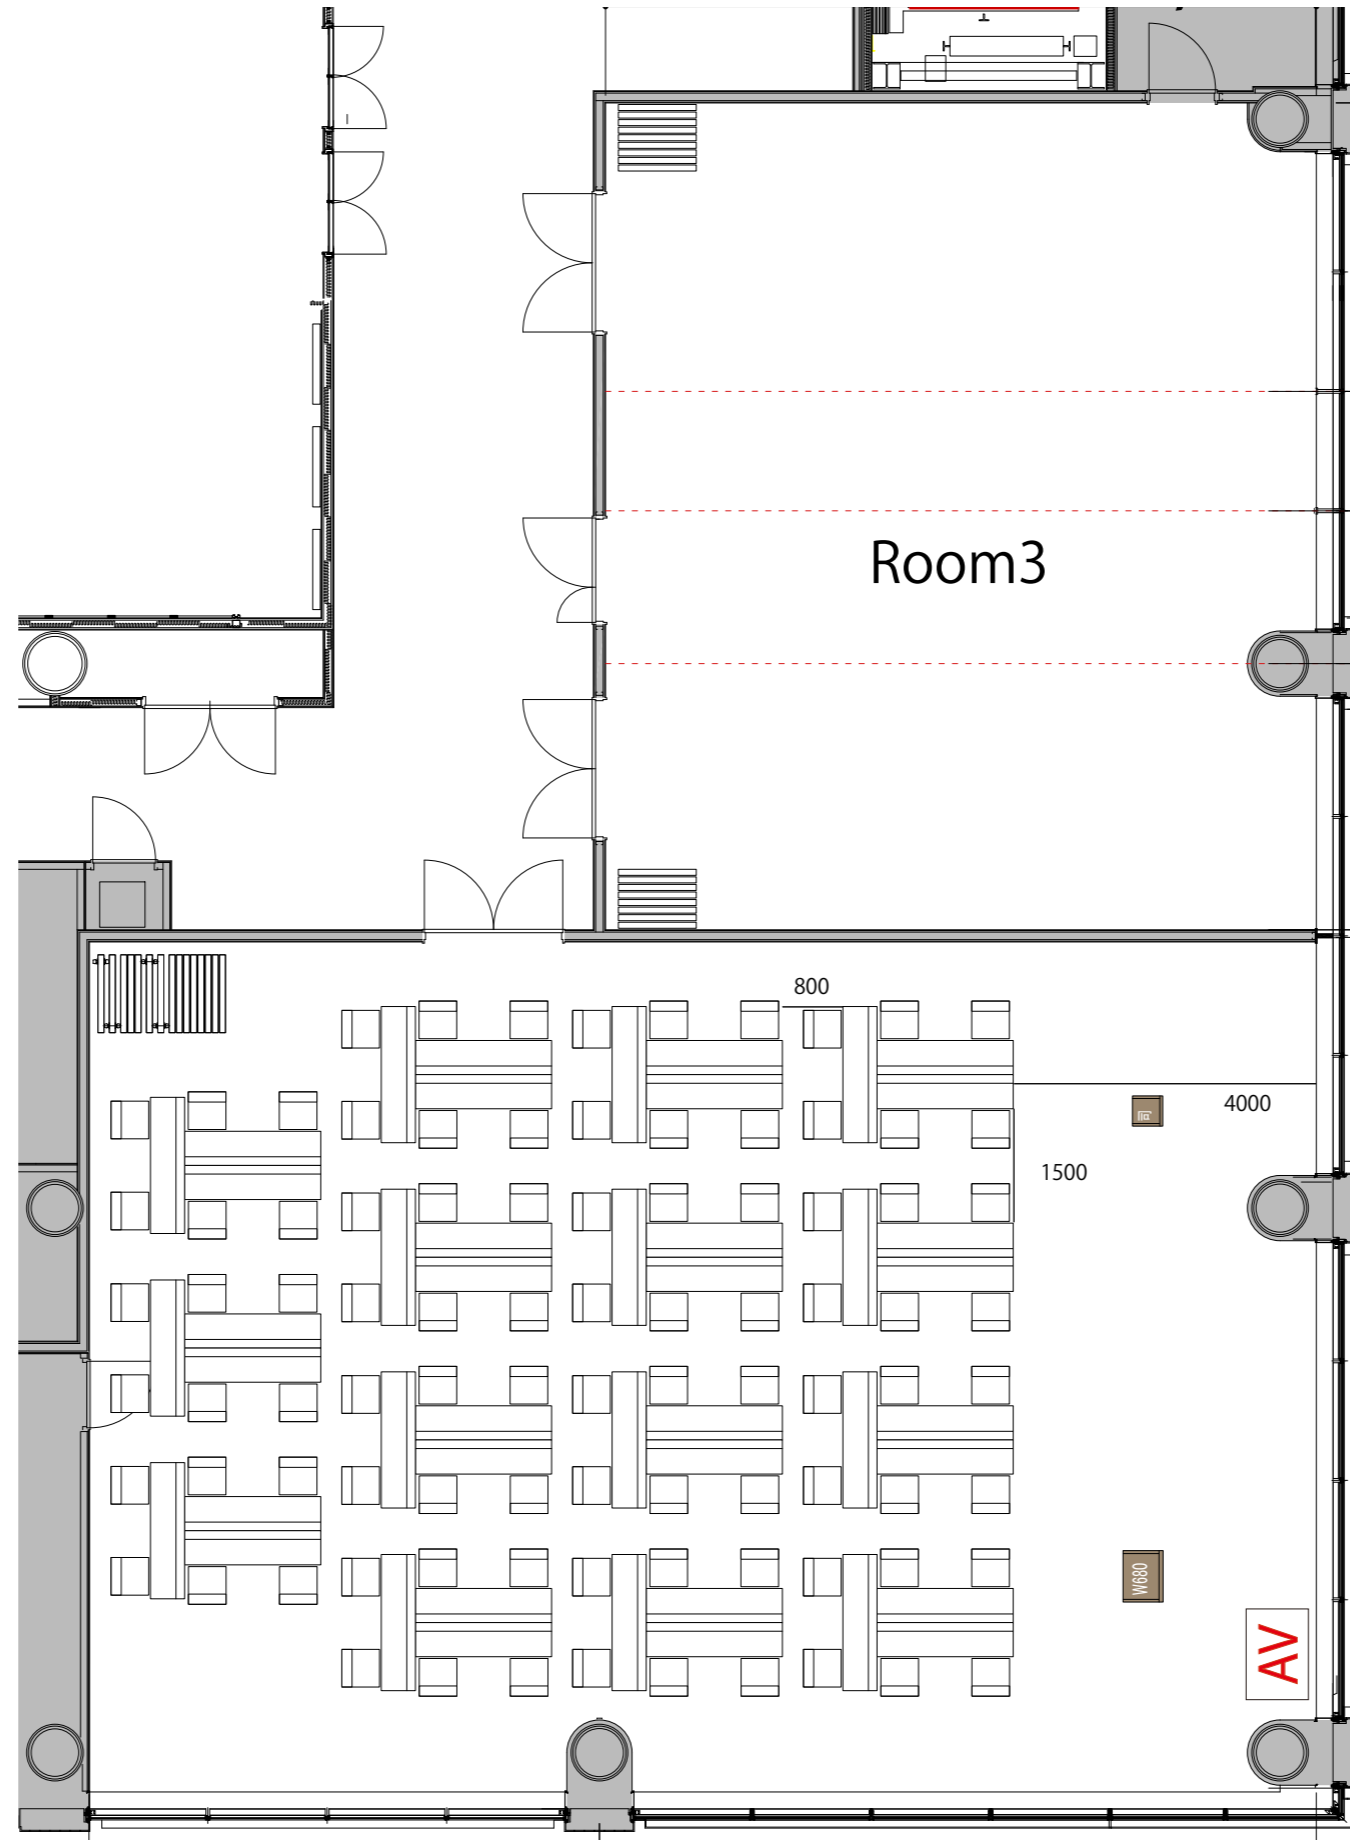

4F 

Room4 T字島型 90席(15島)

プロジェクター・スクリーン等の設置により
席数が減少する場合がございます

備品凡例

テーブル(幕版付)	W1800×D450	
スタッキングチェア	W1800×D600	
司会台	W400×D400	
演台	W680×D530	
AV操作卓	W1200×D900	