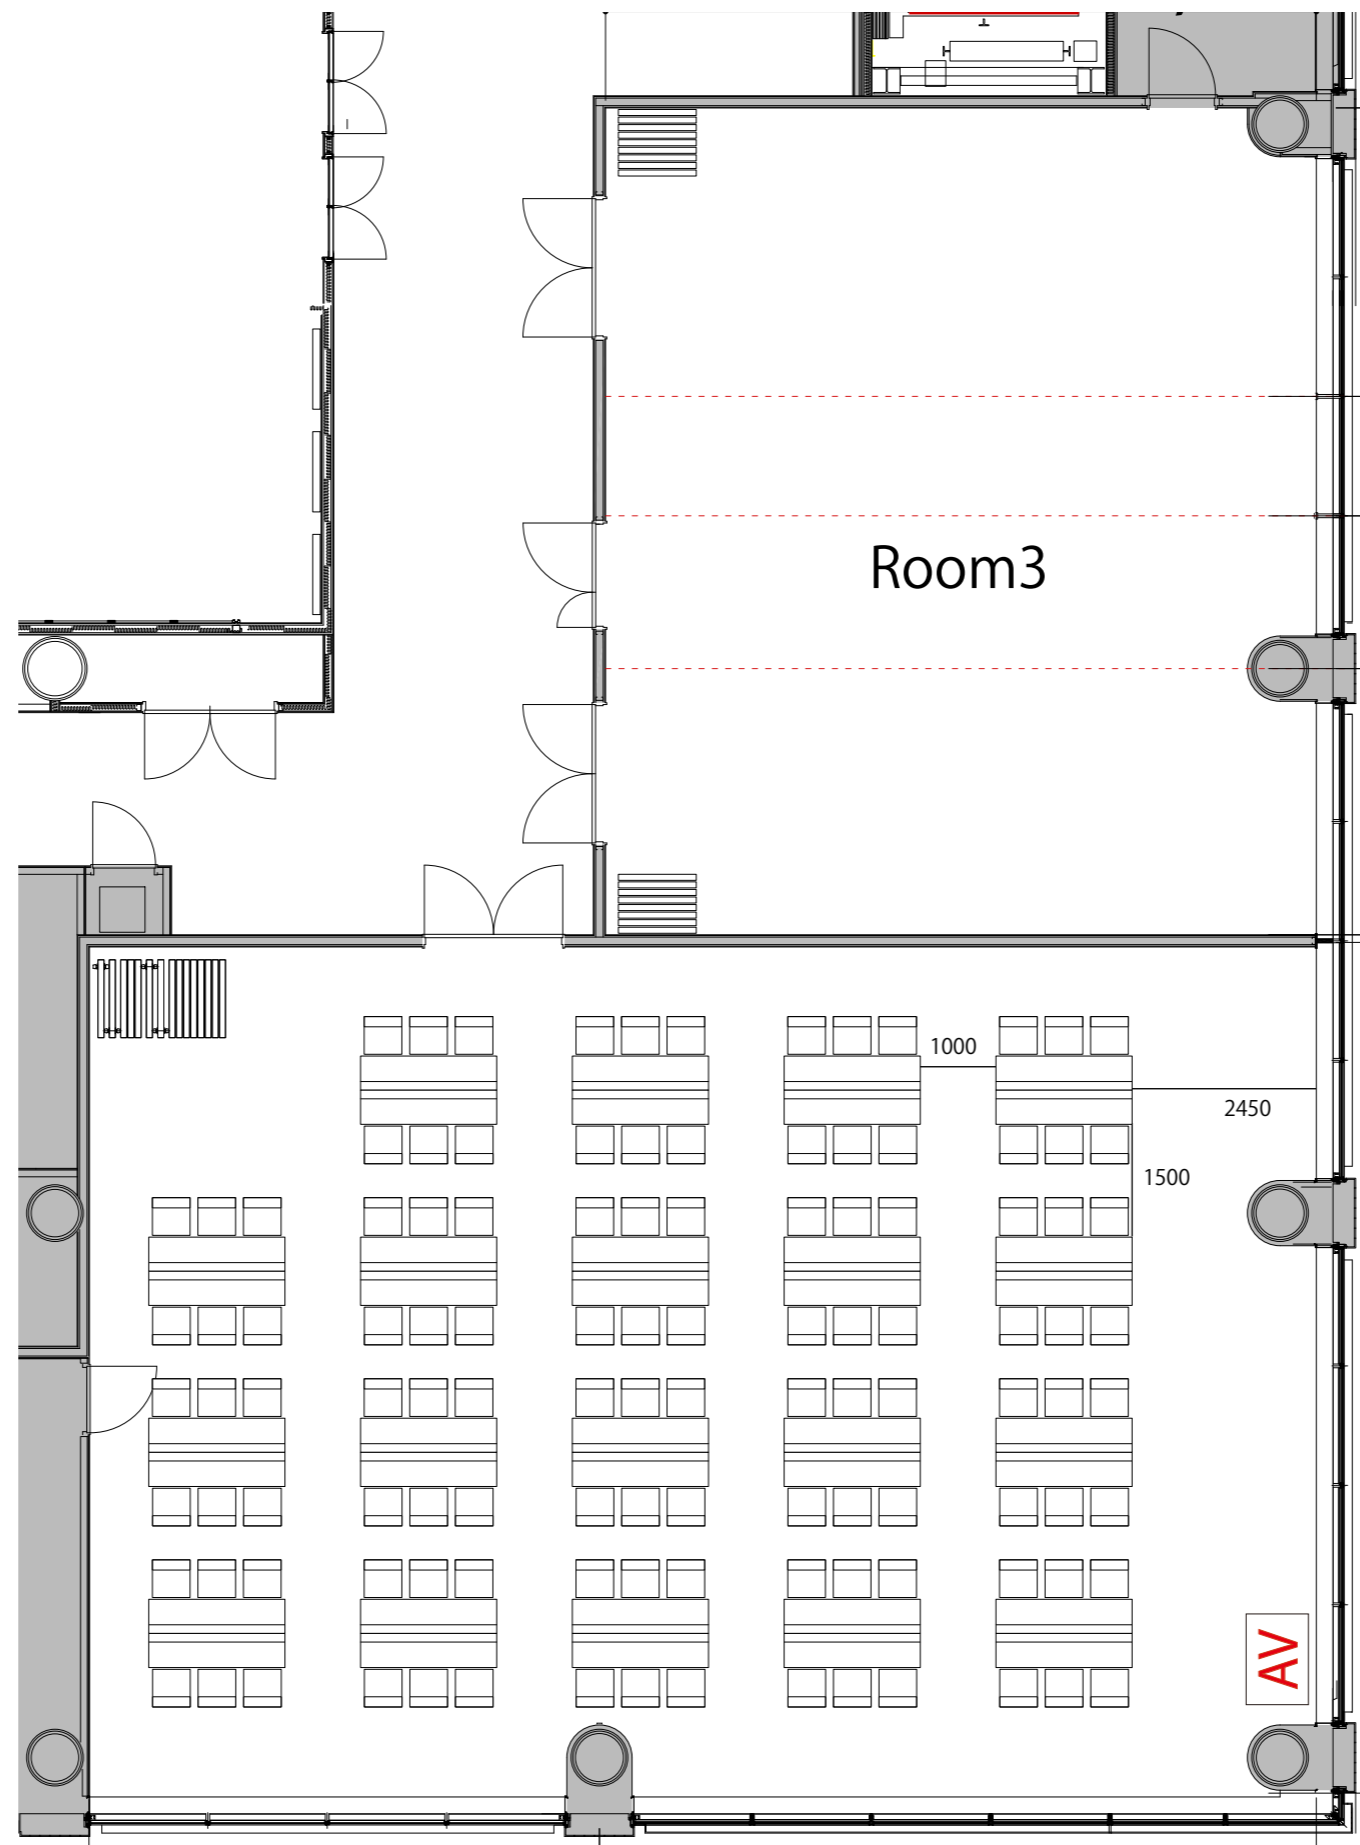

4F

Room4 島型 114席(19島)

プロジェクター・スクリーン等の設置により  
席数が減少する場合がございます

備品凡例

テーブル(幕版付)	W1800×D450	
スタッキングチェア	W1800×D600	
司会台	W400×D400	
演台	W680×D530	
AV操作卓	W1200×D900	