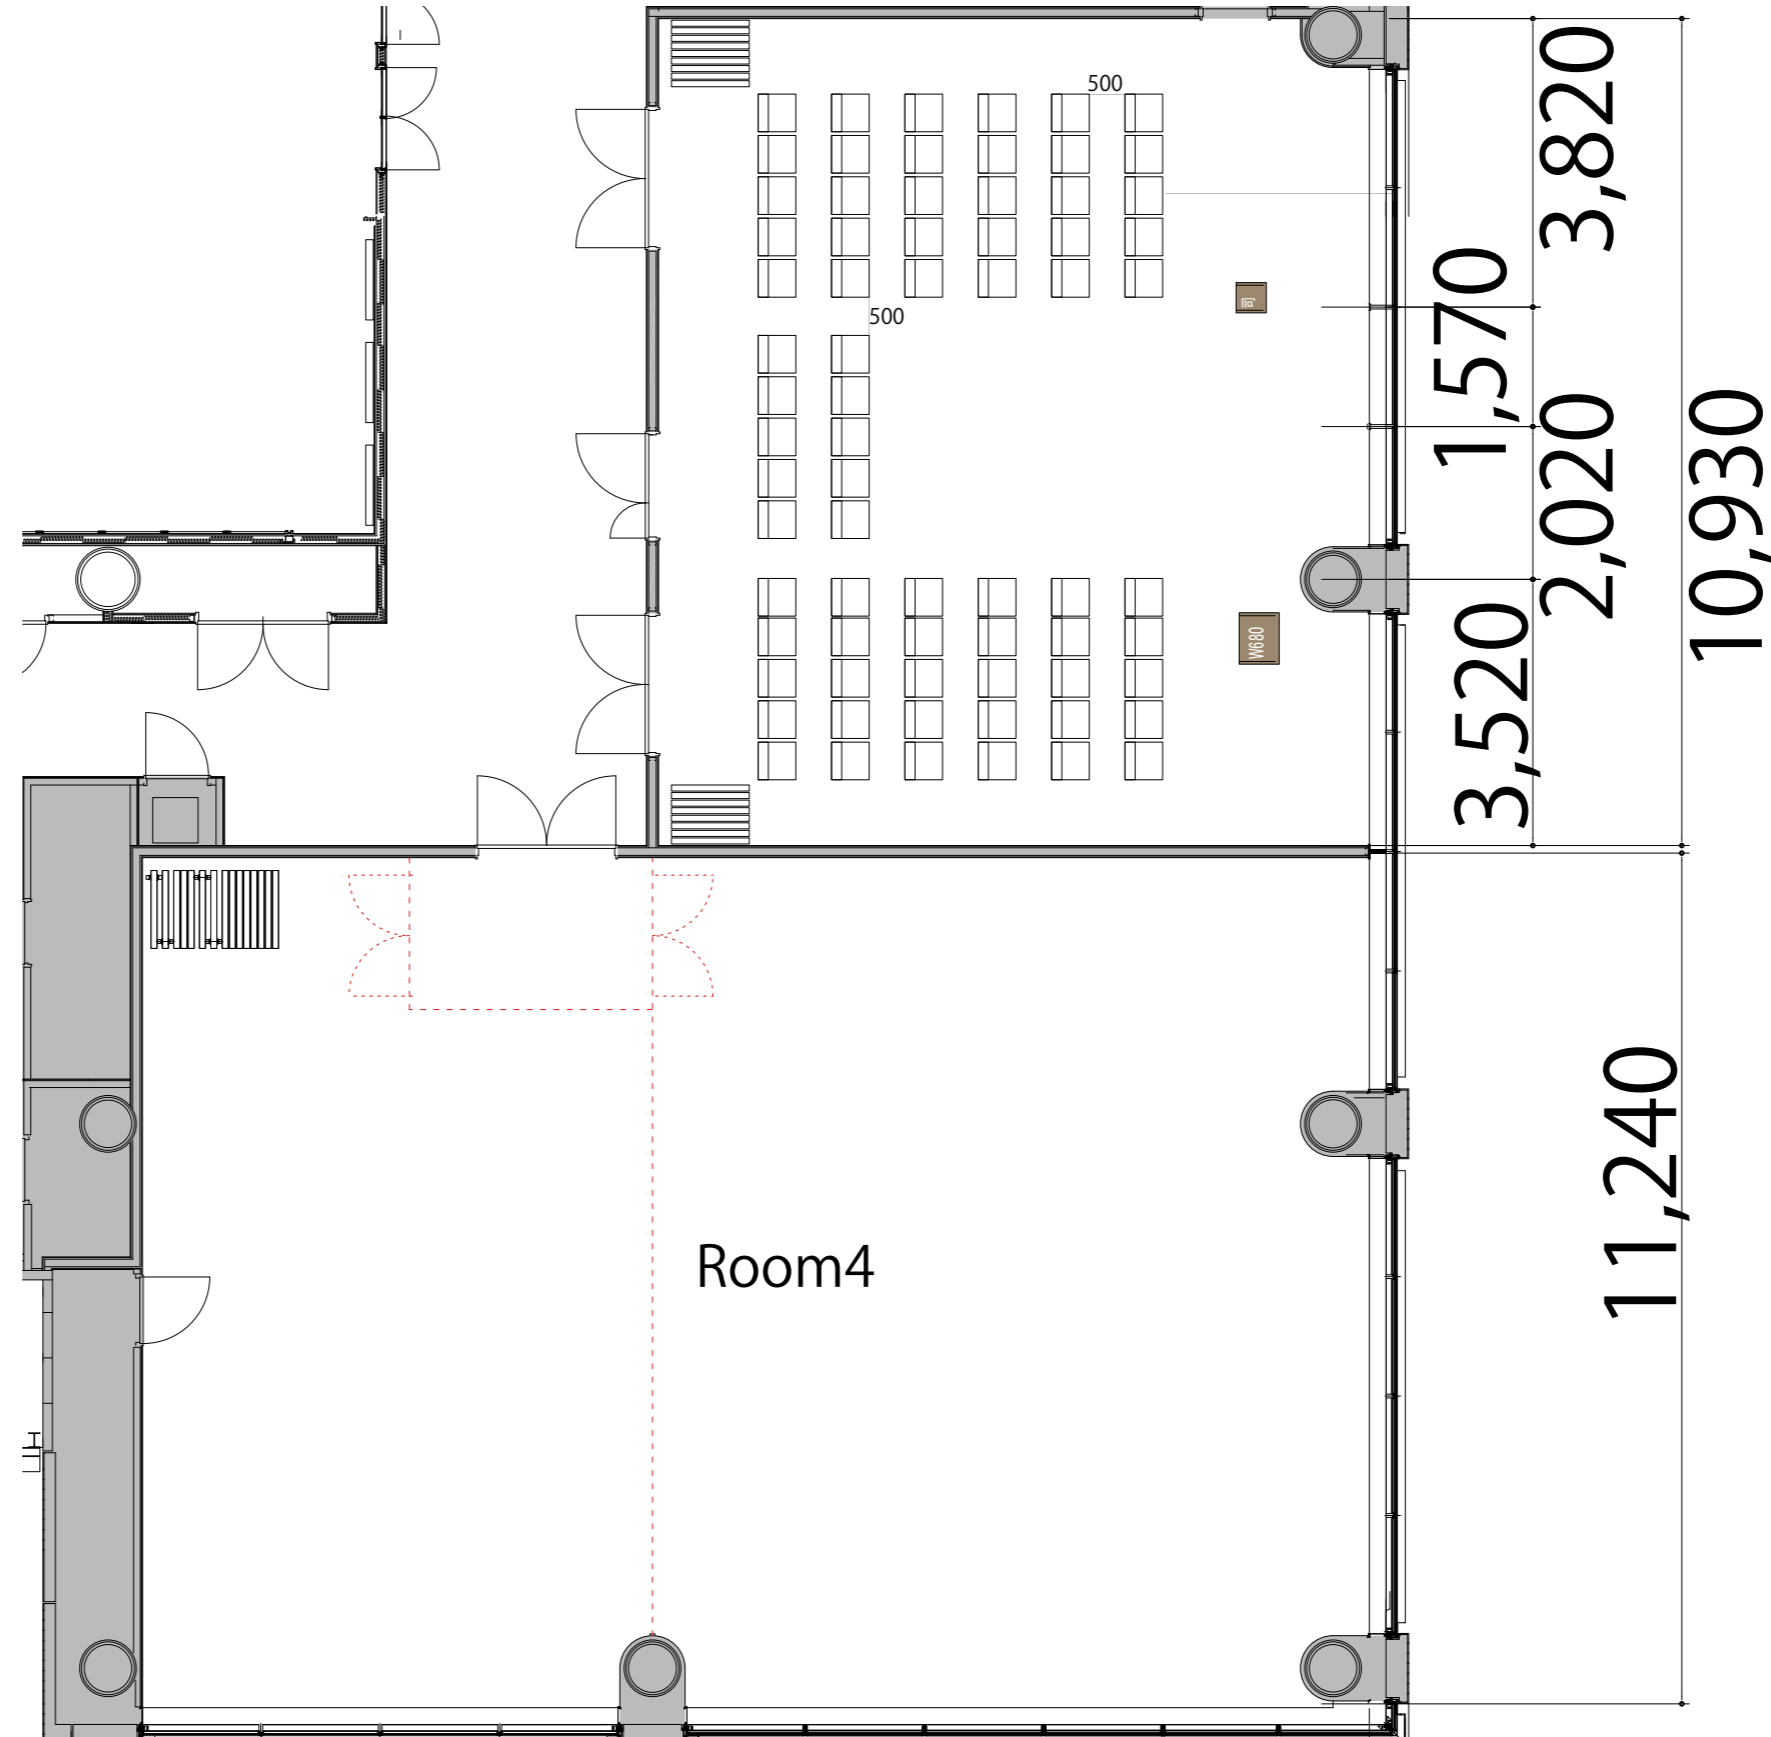

4F

Room3シアター 70席

※このレイアウトで使用するには、会場備品だけでなく別途有料レンタルが発生します。

プロジェクター・スクリーン等の設置により席数が減少する場合がございます

備品凡例

テーブル(幕版付)	W1800×D450	
スタッキングチェア	W1800×D600	
司会台	W400×D400	
演台	W680×D530	
AV操作卓	W1200×D900	