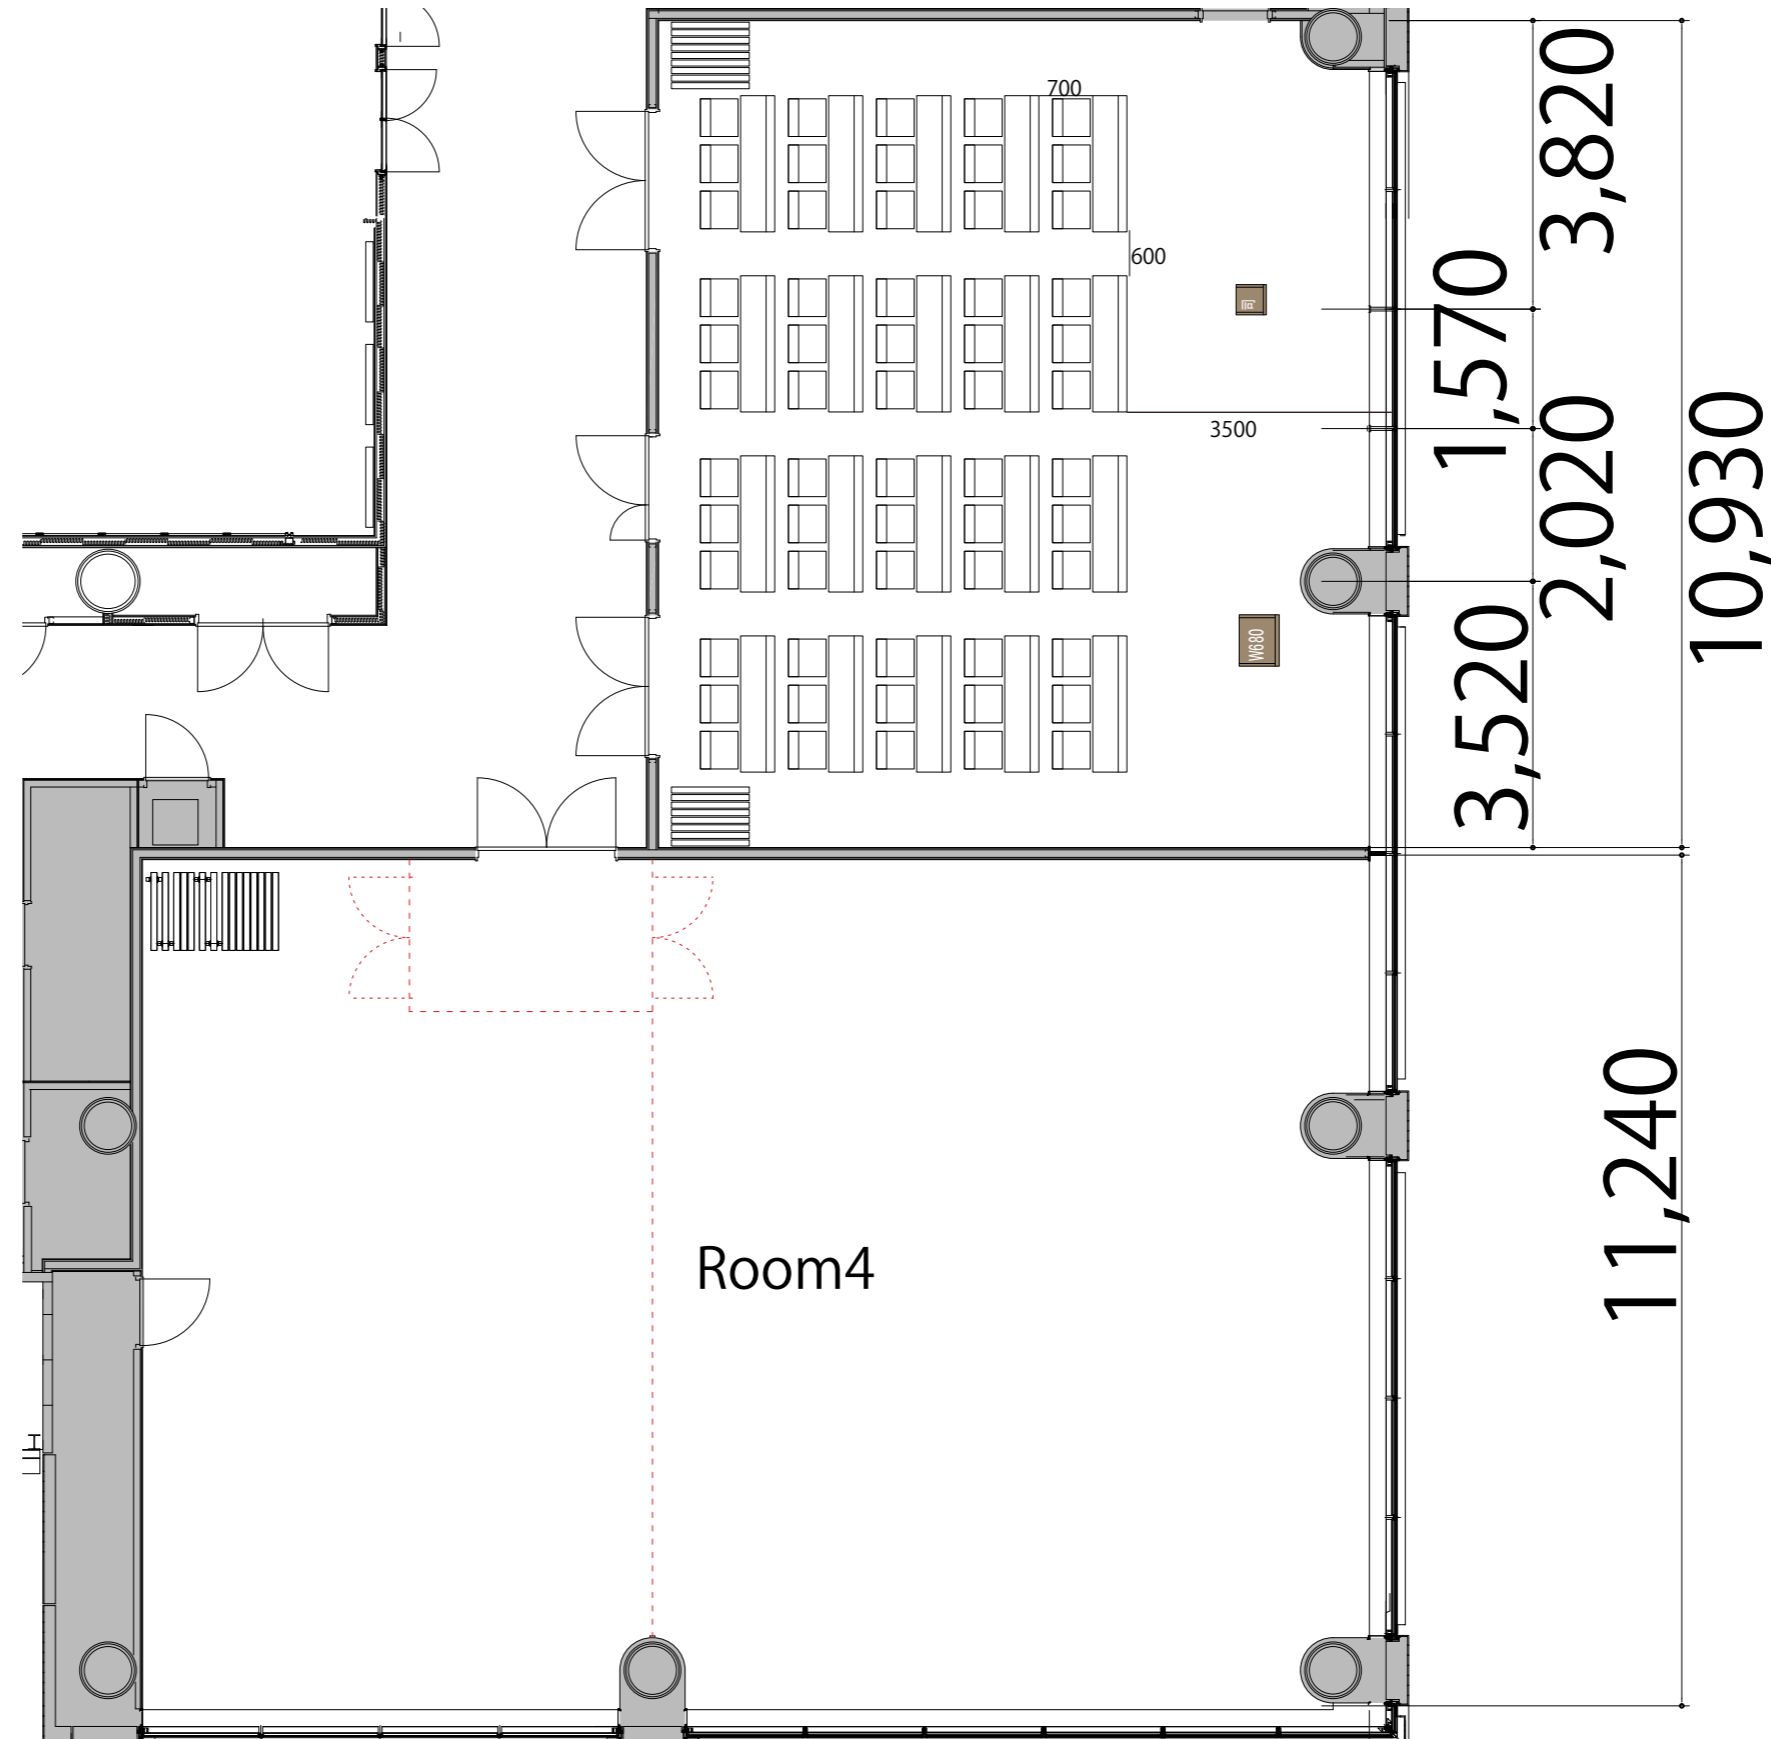

4F

Room3スクール3名掛け60席

プロジェクター・スクリーン等の設置により
席数が減少する場合がございます

備品凡例

テーブル(幕版付)	W1800×D450	
スタッキングチェア	W1800×D600	
司会台	W400×D400	
演台	W680×D530	
AV操作卓	W1200×D900	