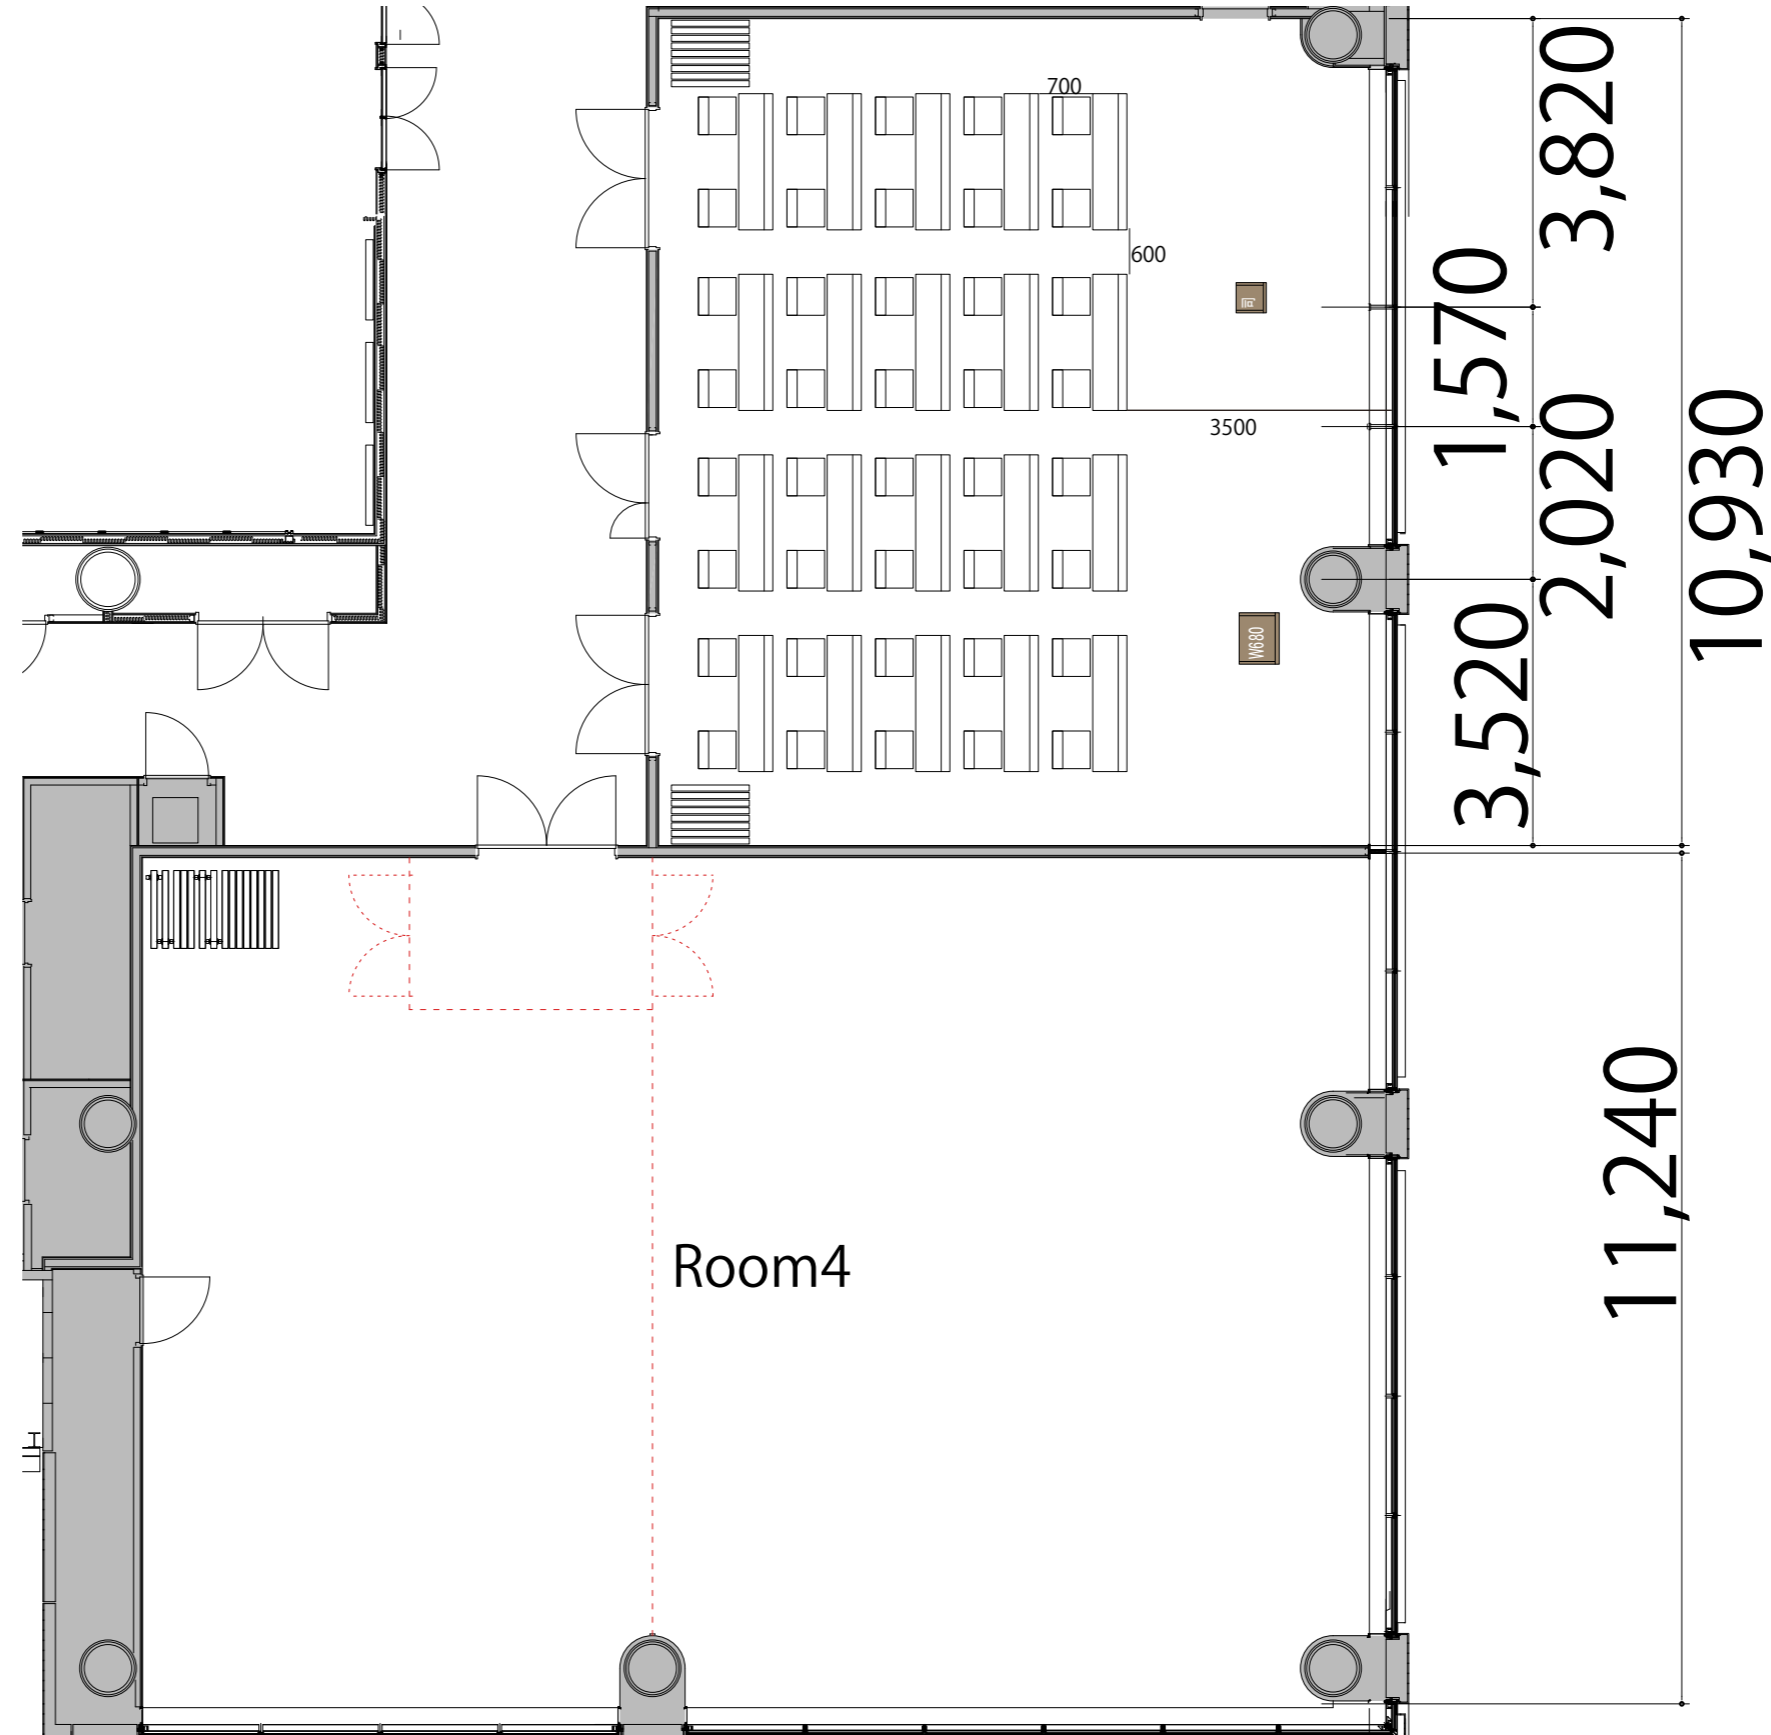

4F

Room3スクール2名掛け40席

プロジェクター・スクリーン等の設置により
席数が減少する場合がございます

備品凡例

テーブル(幕版付)	W1800×D450	1800×450
スタッキングチェア	W1800×D600	
司会台	W400×D400	司
演台	W680×D530	W680
AV操作卓	W1200×D900	AV