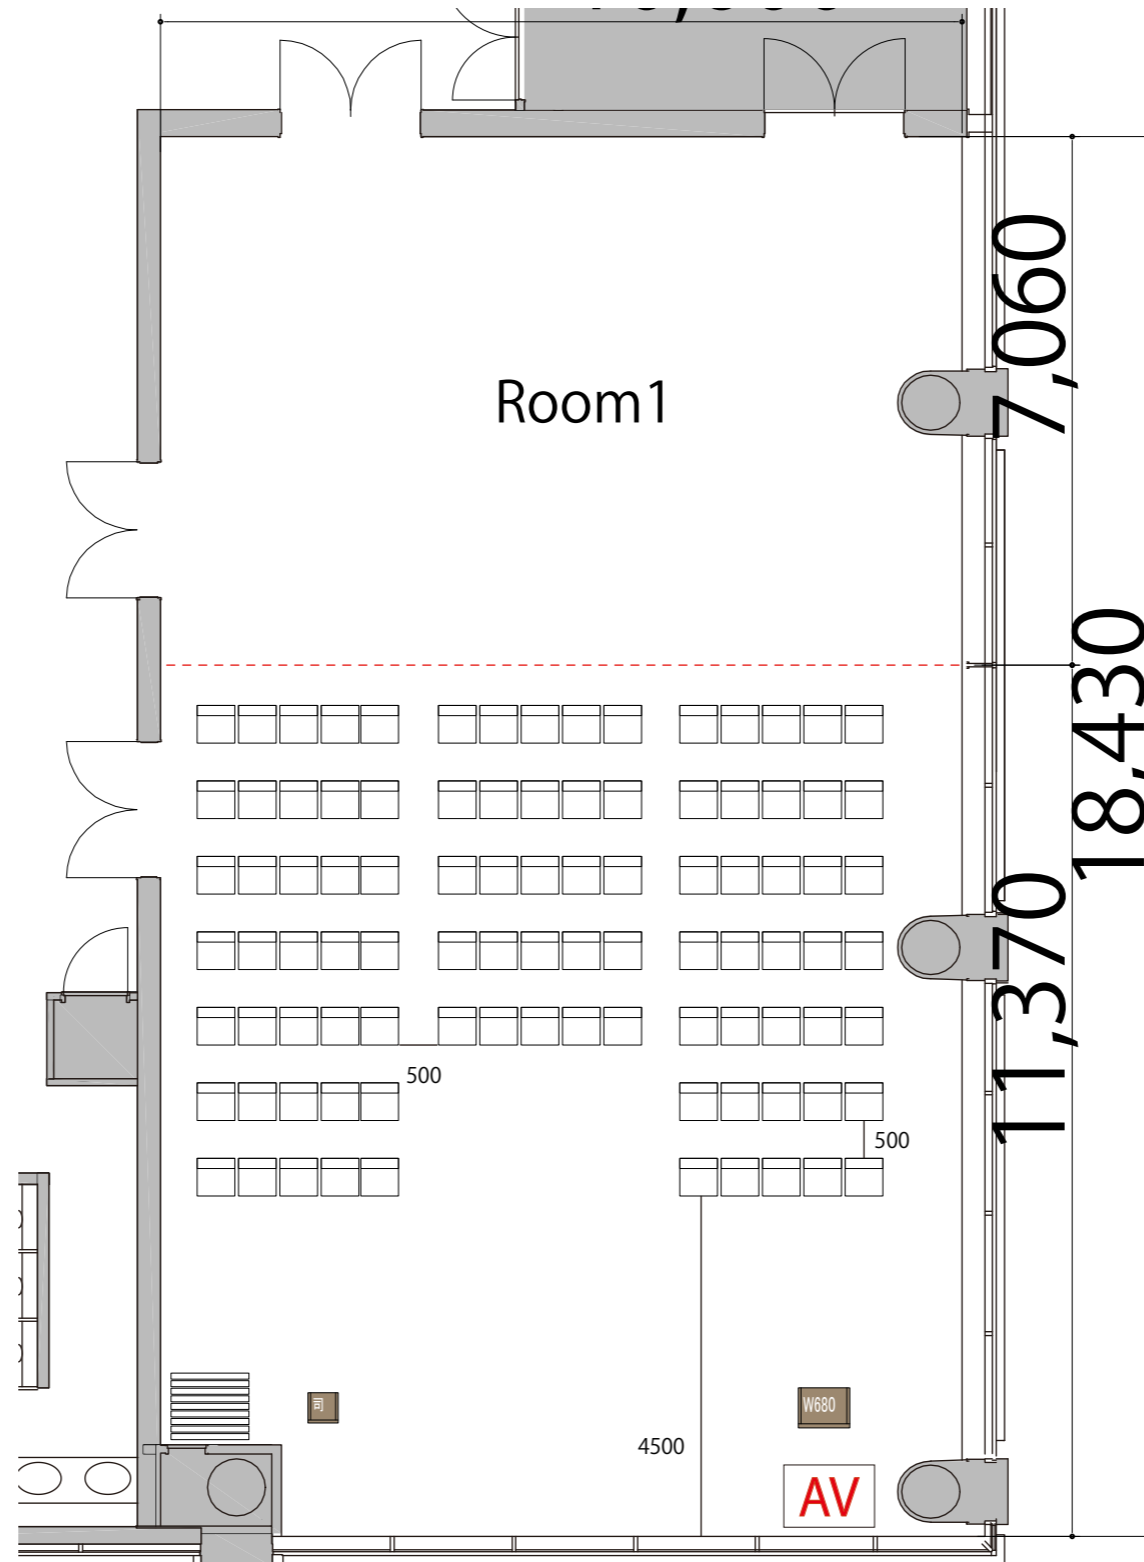

3F  Room2シアター95席

プロジェクター・スクリーン等の設置により
席数が減少する場合がございます

備品凡例

テーブル(幕版付)	W1800×D450	
スタッキングチェア	W1800×D600	
司会台	W400×D400	
演台	W680×D530	
AV操作卓	W1200×D900	

このレイアウトで使用するには、会場備品だけでなく
別途有料レンタルが発生する