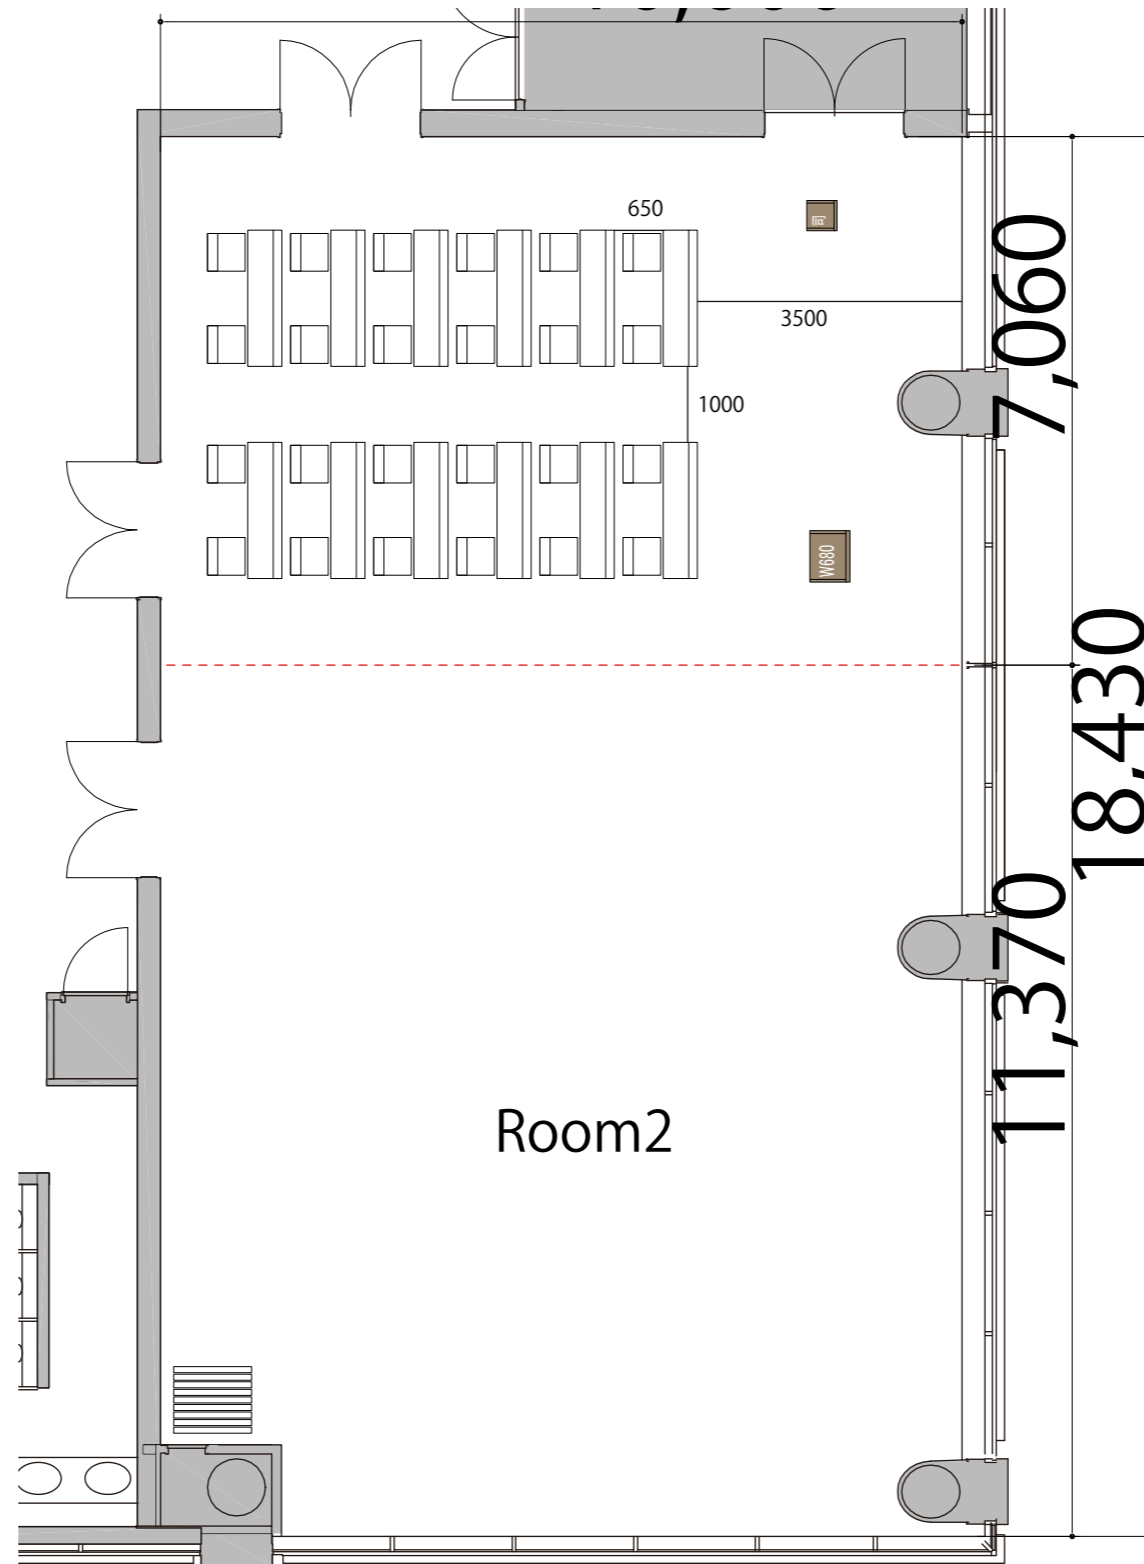

3F

Room1スクール2名掛け24席

プロジェクター・スクリーン等の設置により
席数が減少する場合がございます

備品凡例

テーブル(幕版付)	W1800×D450	
スタッキングチェア	W1800×D600	
司会台	W400×D400	
演台	W680×D530	
AV操作卓	W1200×D900	