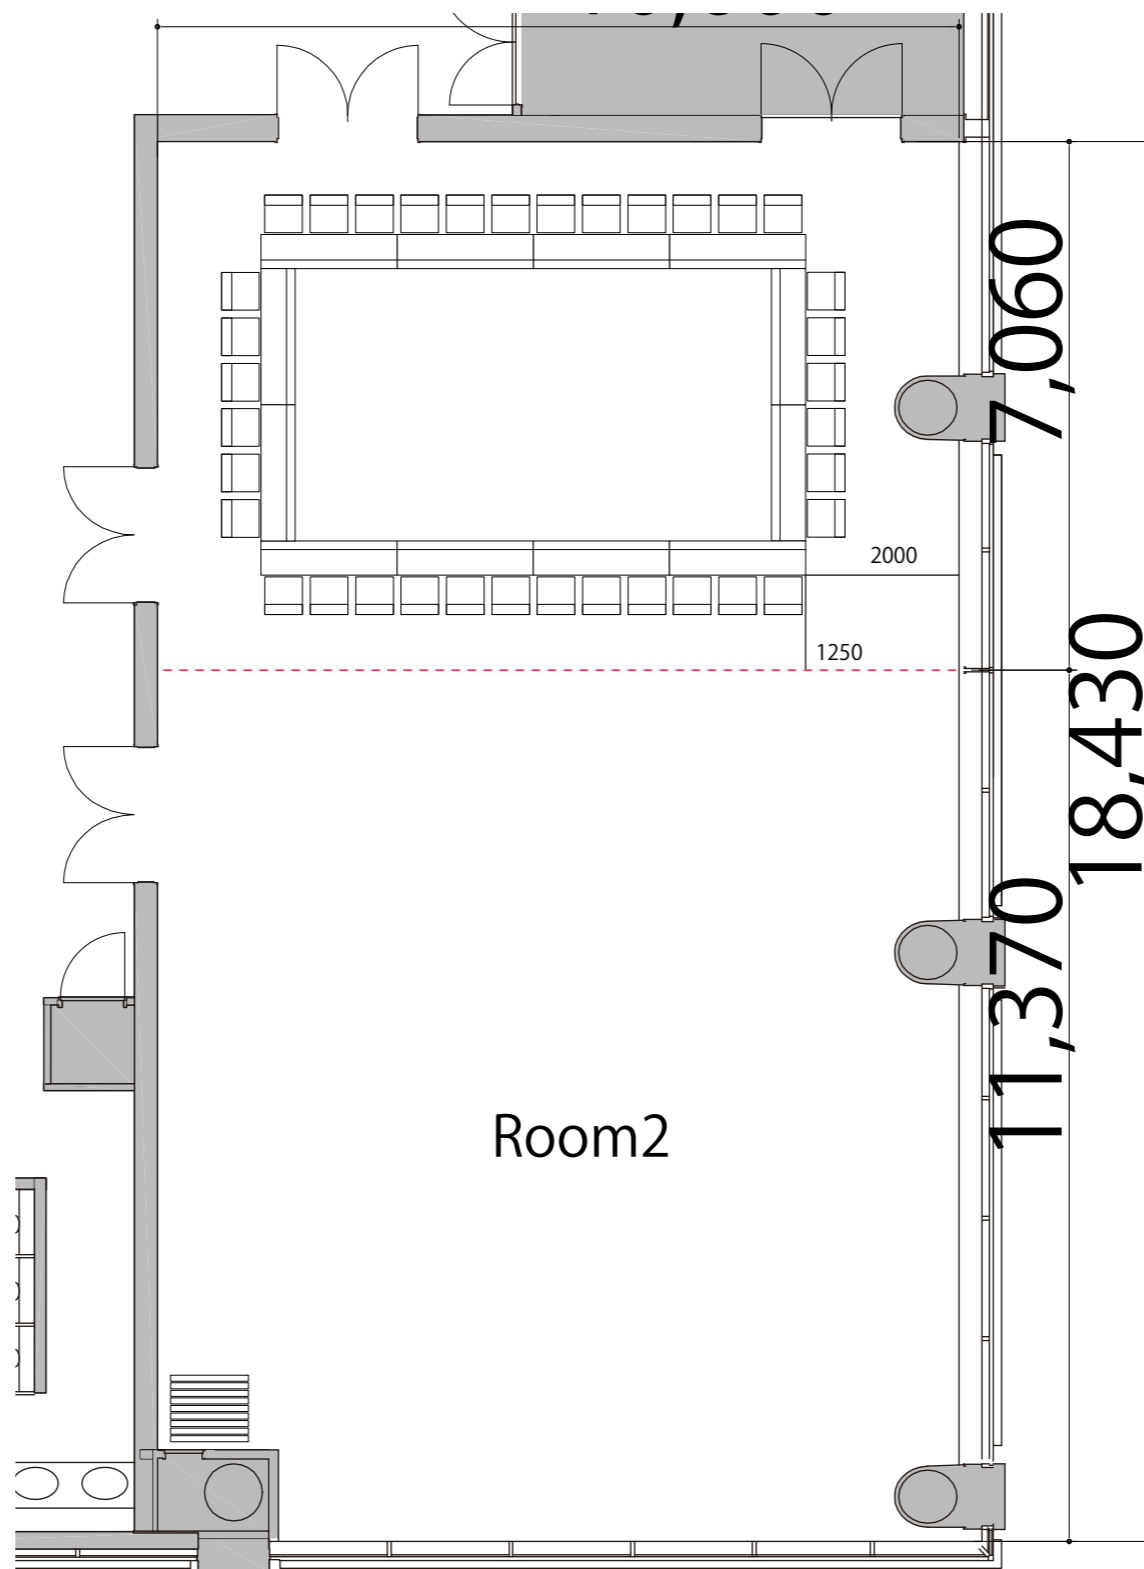

3F

Room1口の字36席

プロジェクター・スクリーン等の設置により
席数が減少する場合がございます

備品凡例

テーブル(幕版付)	W1800×D450	
スタッキングチェア	W1800×D600	
司会台	W400×D400	
演台	W680×D530	
AV操作卓	W1200×D900	