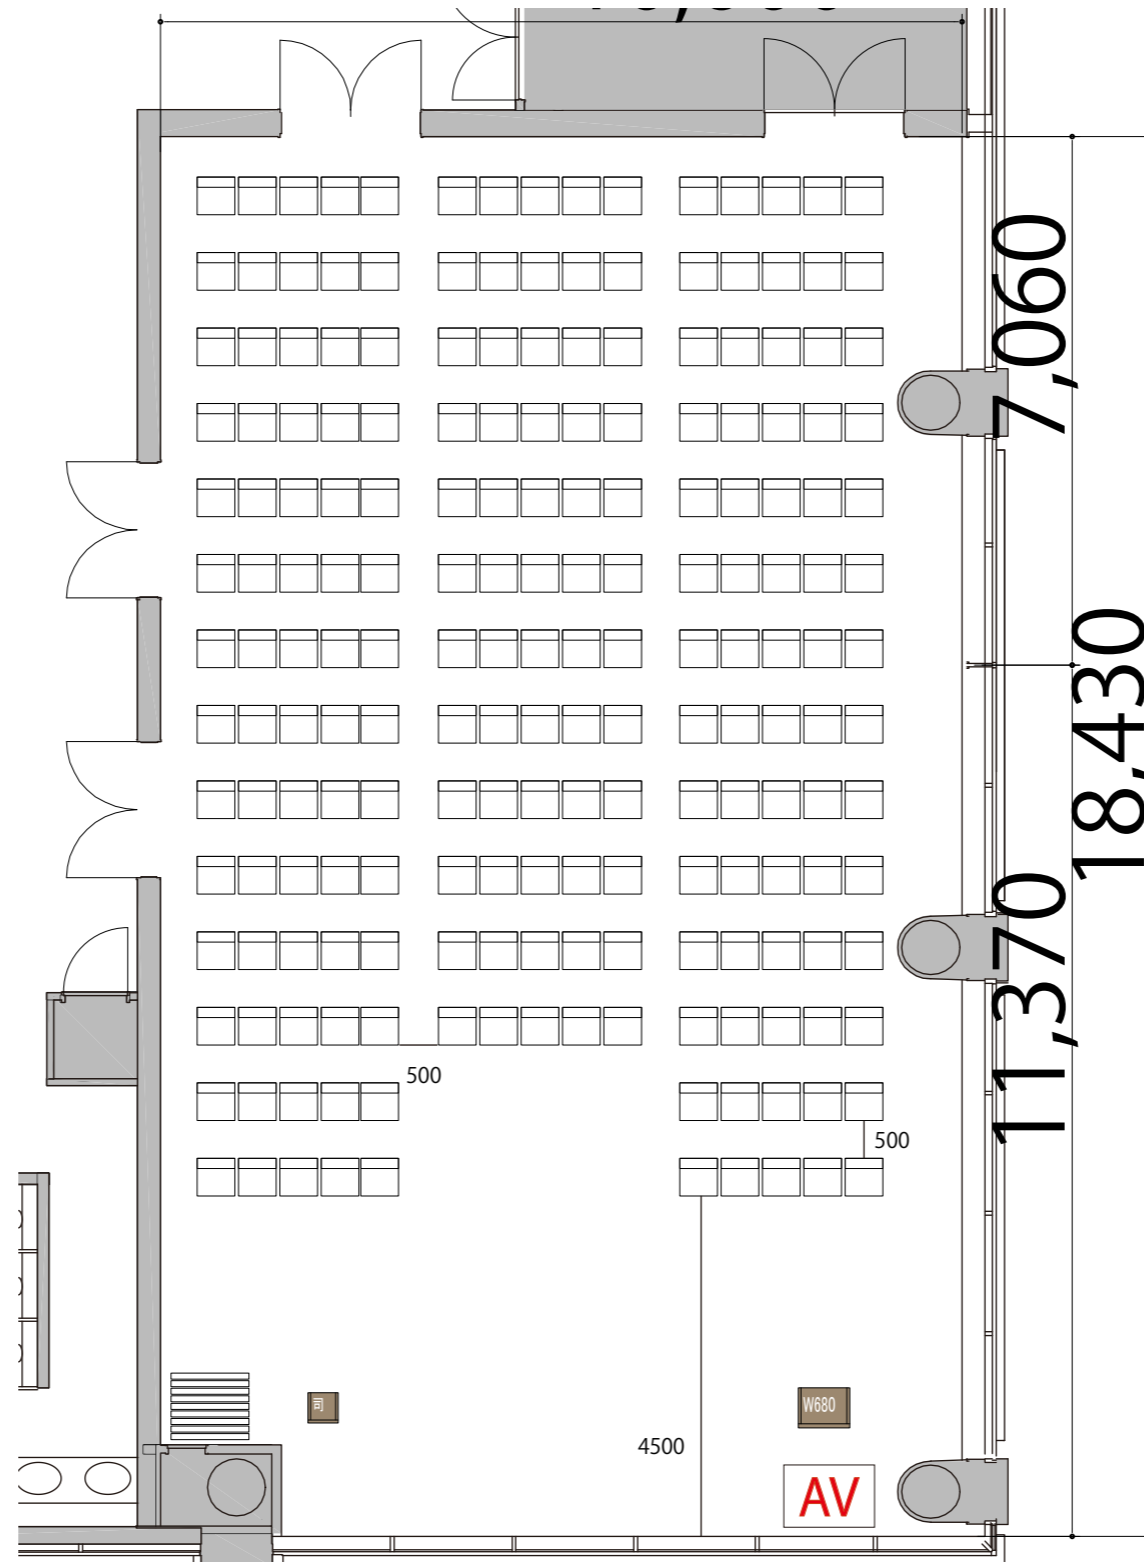

3F

Room1+2シアター200席

プロジェクター・スクリーン等の設置により
席数が減少する場合がございます

備品凡例

テーブル(幕版付)	W1800×D450	
スタッキングチェア	W1800×D600	
司会台	W400×D400	
演台	W680×D530	
AV操作卓	W1200×D900	

このレイアウトで使用するには、会場備品だけでなく
別途有料レンタルが発生する