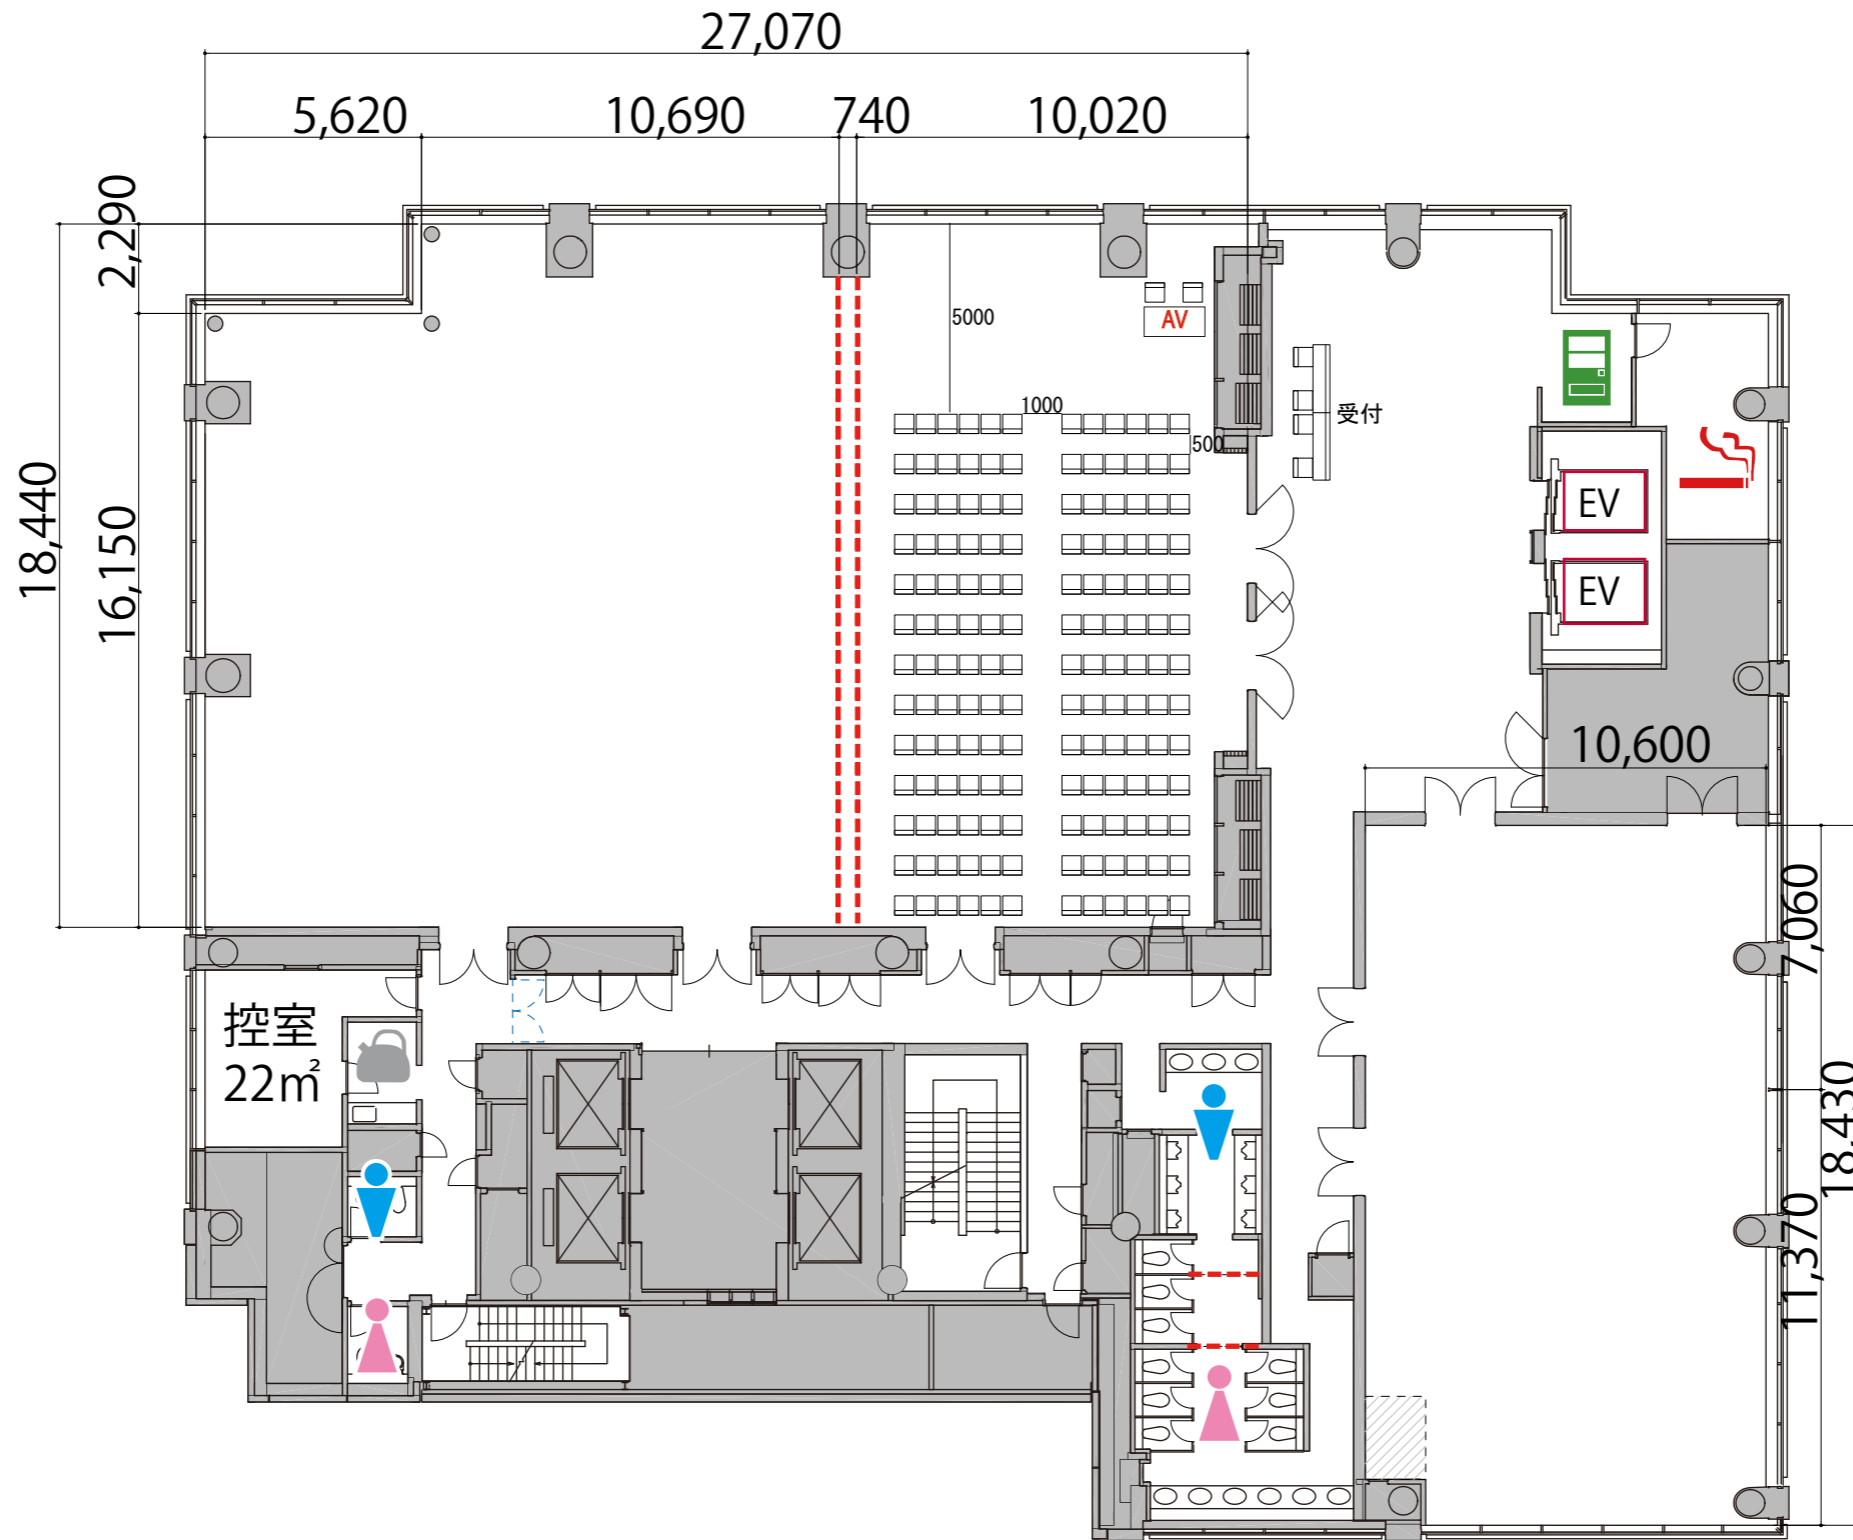

3F  ホールB シアター 156席

プロジェクター・スクリーン等の設置により  
席数が減少する場合がございます

テーブル(幕板付)	W1800×D450	
スタッキングチェア	W510×D510×H780	
演台	W900×D480×H1033	
司会者台	W680×D530×H1100	
ポータブルステージ	W2400×D1200×H400・600	
ステージステップ	W920×D510×H400×2段	
操作卓	W1600×D800×H1050	

-  給湯室
-  男子トイレ
-  女子トイレ
-  喫煙室
-  自動販売機
-  可動式間仕切り
-  ガラス窓