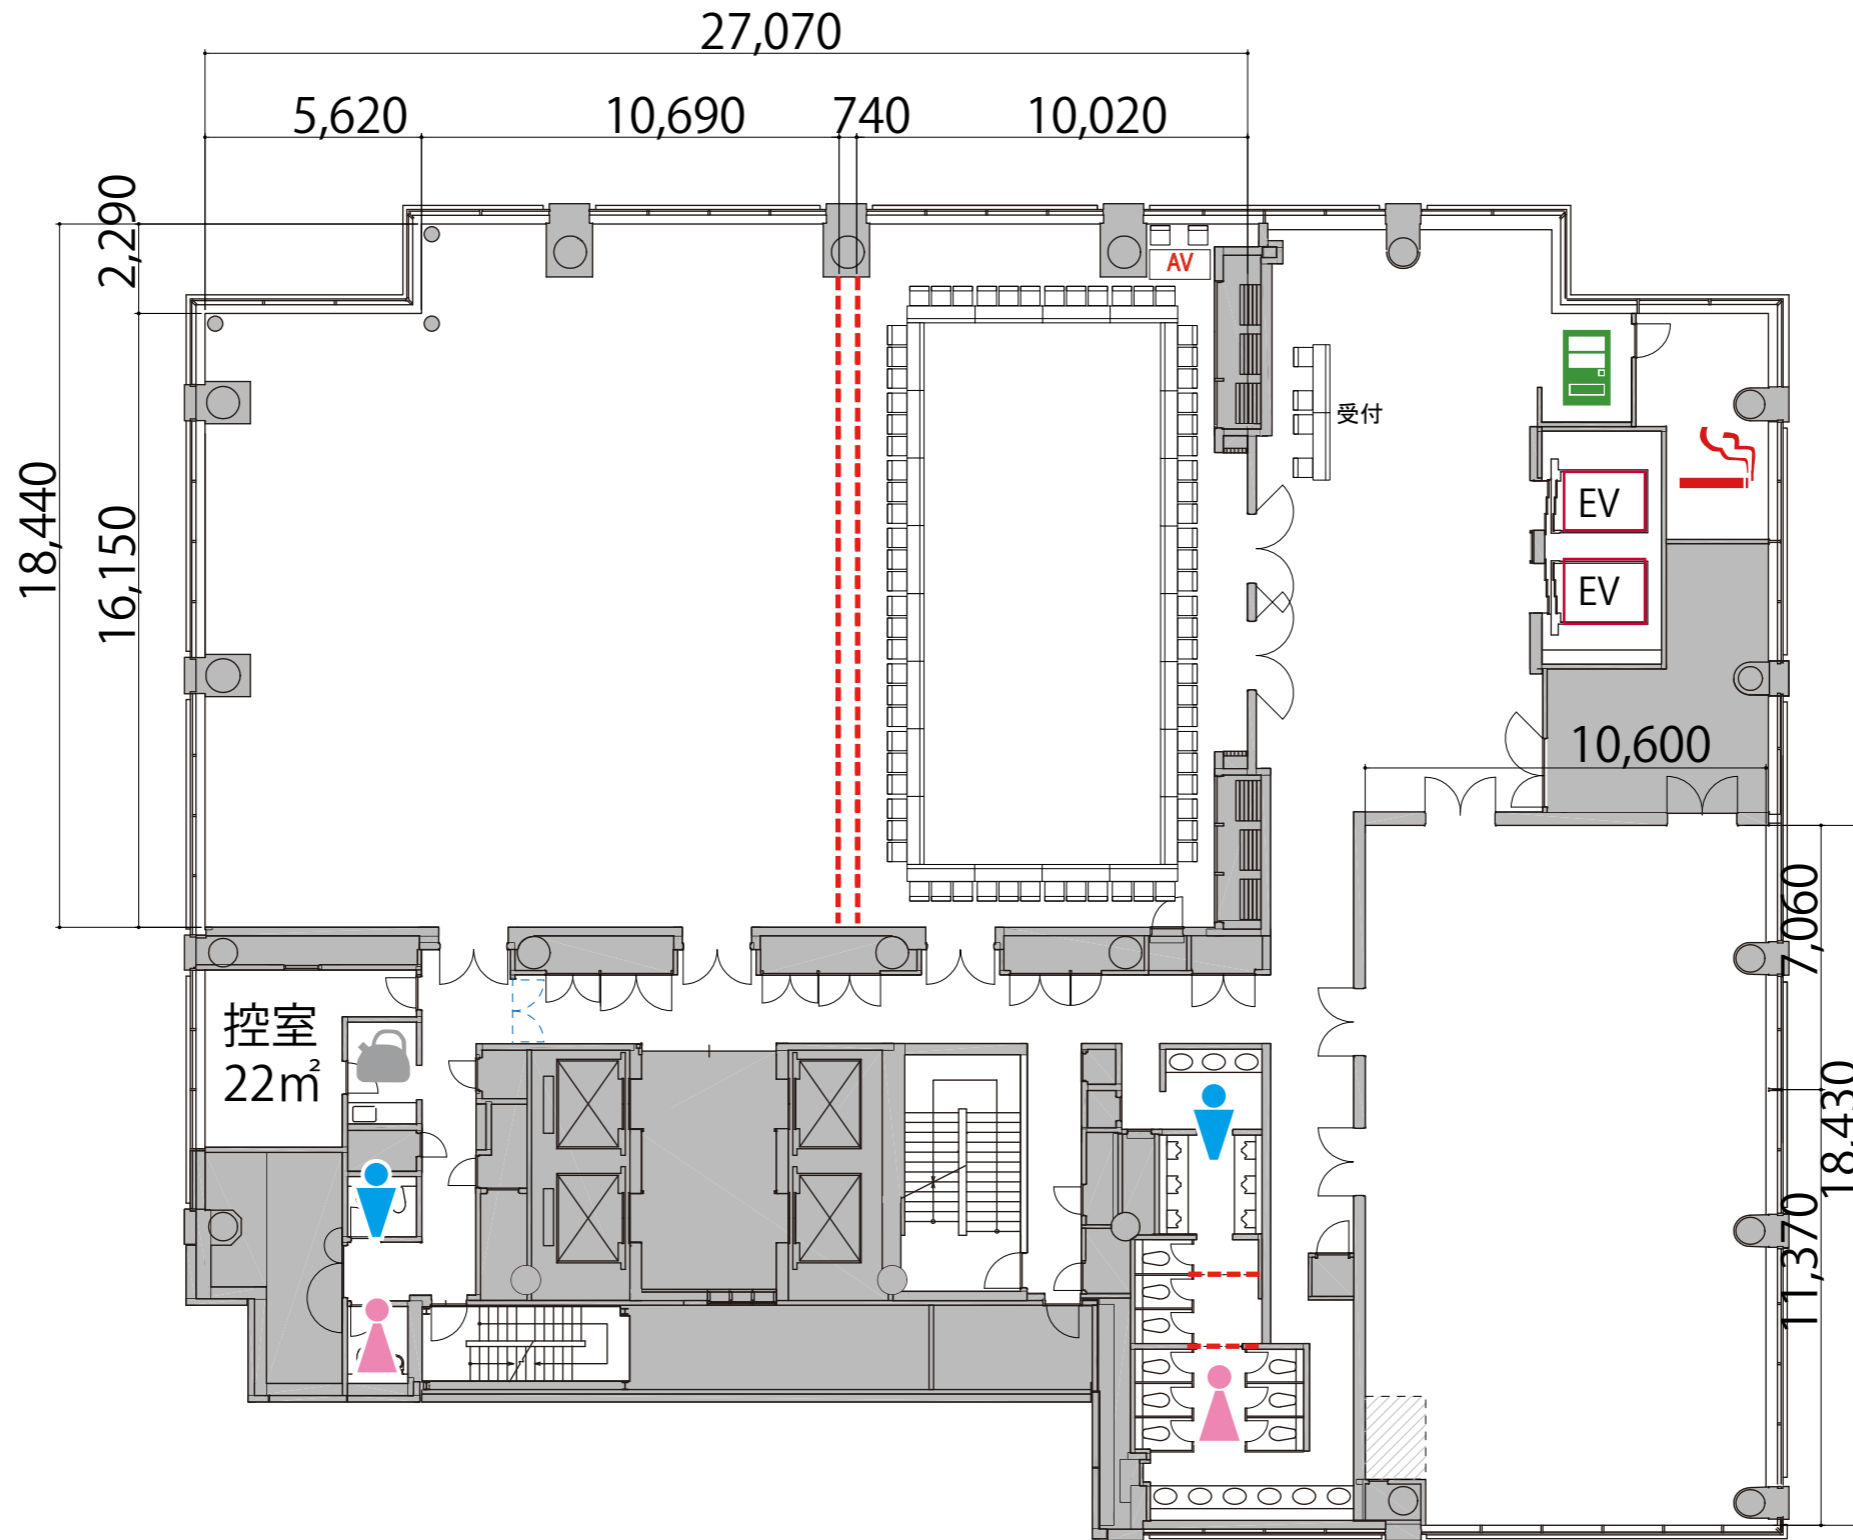

3F  ホールB 口の字 72席

プロジェクター・スクリーン等の設置により
席数が減少する場合がございます

テーブル(幕板付)	W1800×D450	
スタッキングチェア	W510×D510×H780	
演台	W900×D480×H1033	
司会者台	W680×D530×H1100	
ポータブルステージ	W2400×D1200×H400・600	
ステージステップ	W920×D510×H400×2段	
操作卓	W1600×D800×H1050	

-  給湯室
-  男子トイレ
-  女子トイレ
-  喫煙室
-  自動販売機
-  可動式間仕切り
-  ガラス窓