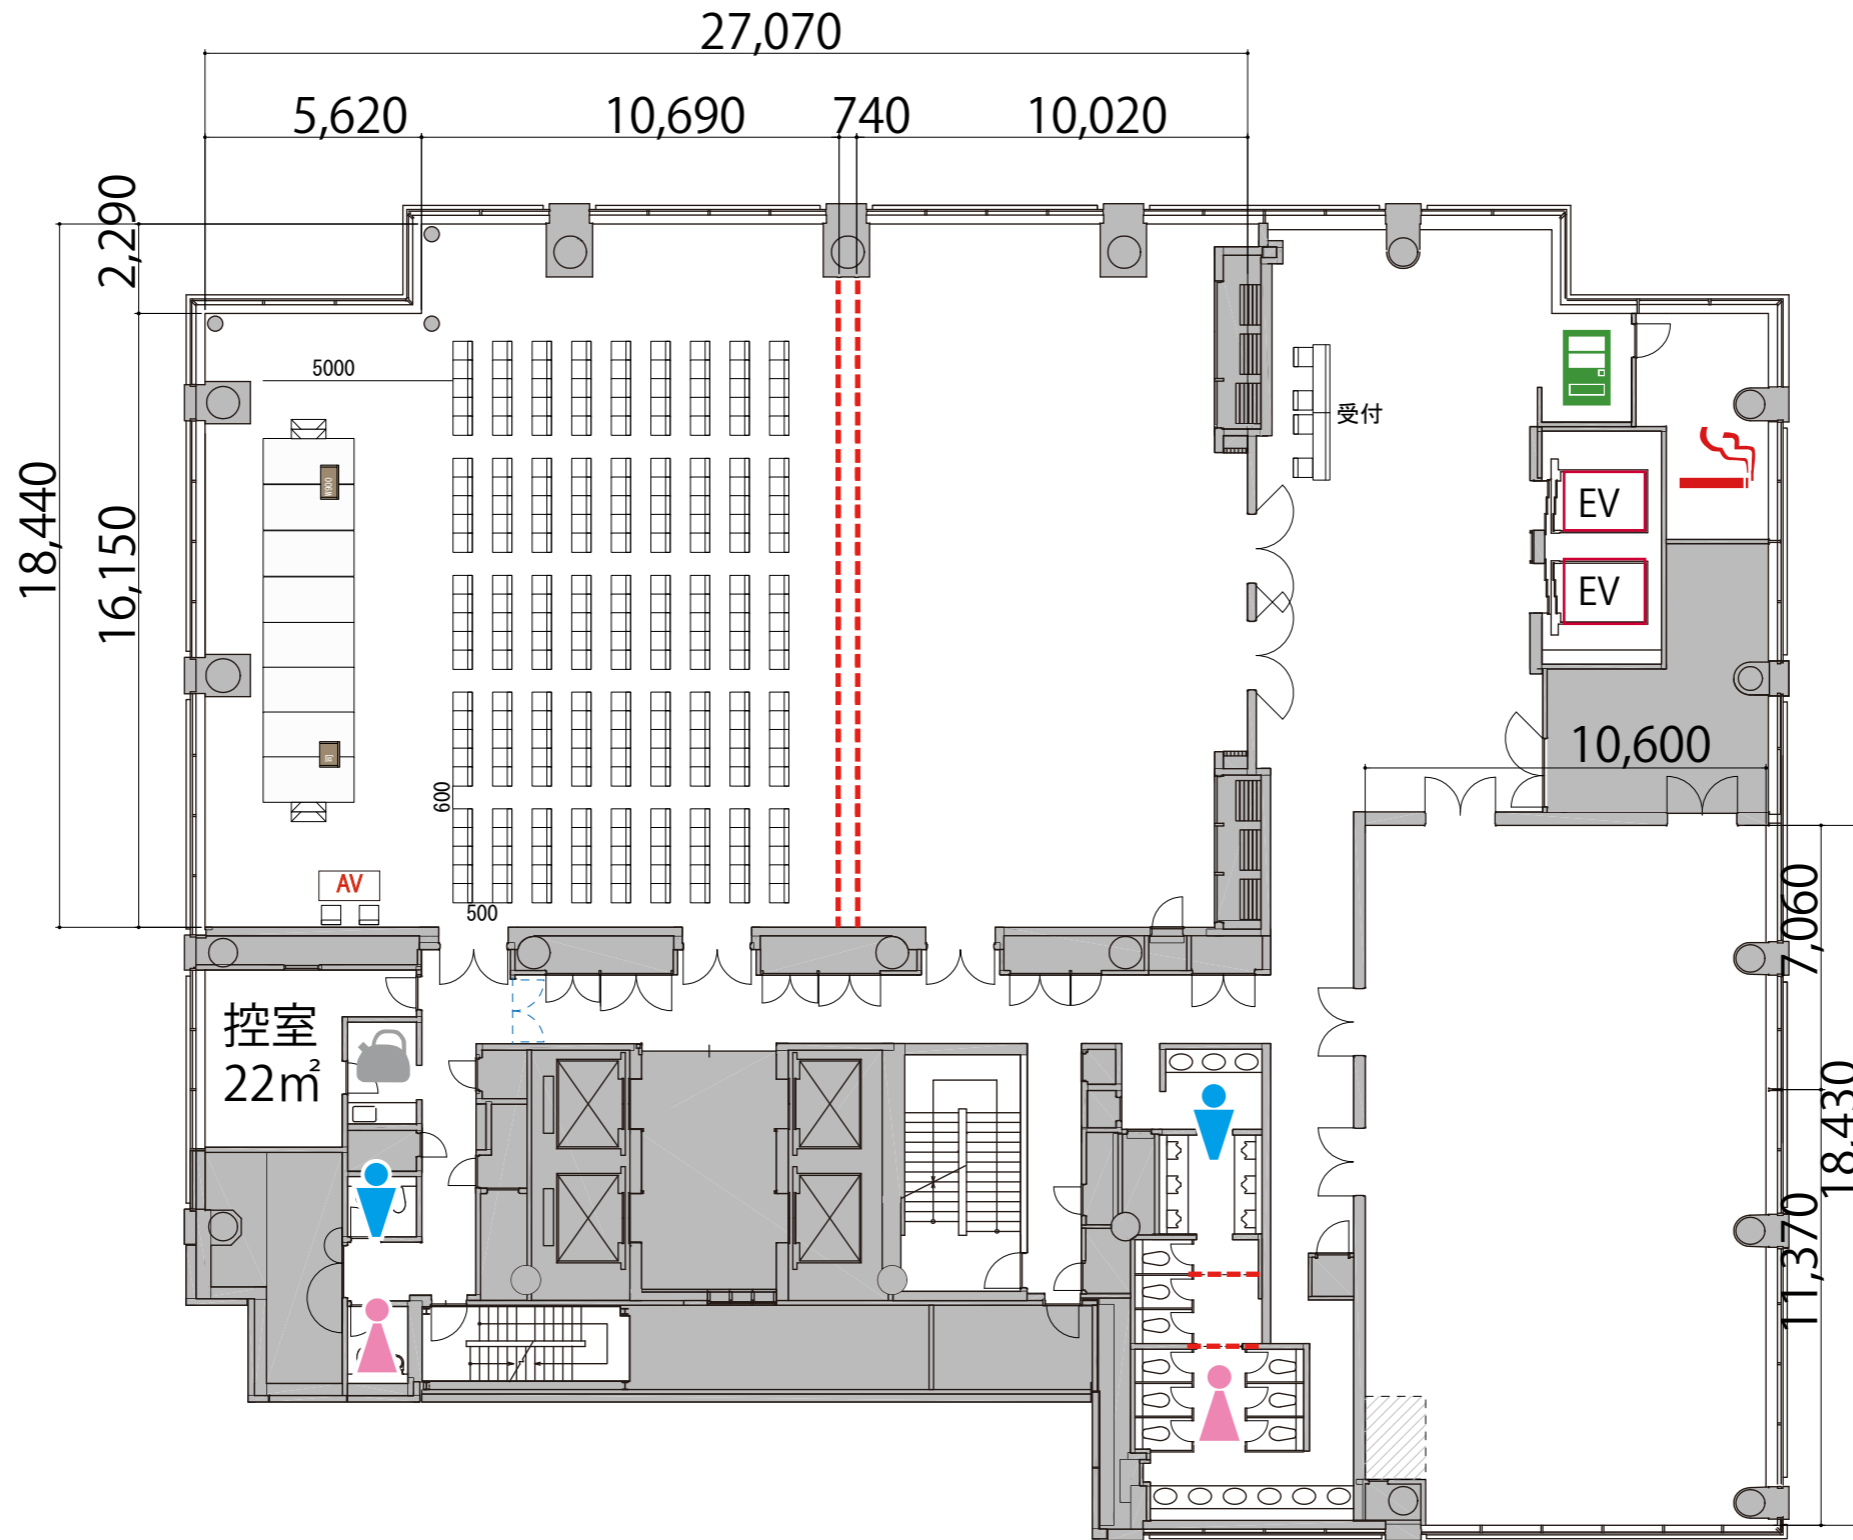

3F  ホールA シアター 225席

プロジェクター・スクリーン等の設置により
席数が減少する場合がございます

-  給湯室
-  男子トイレ
-  女子トイレ
-  喫煙室
-  自動販売機
-  可動式間仕切り
-  ガラス窓

- テーブル(幕板付) W1800×D450 
- スタッキングチェア W510×D510×H780 
- 演台 W900×D480×H1033 
- 司会者台 W680×D530×H1100 
- ポータブルステージ W2400×D1200×H400・600 
- ステージステップ W920×D510×H400×2段 
- 操作卓 W1600×D800×H1050 