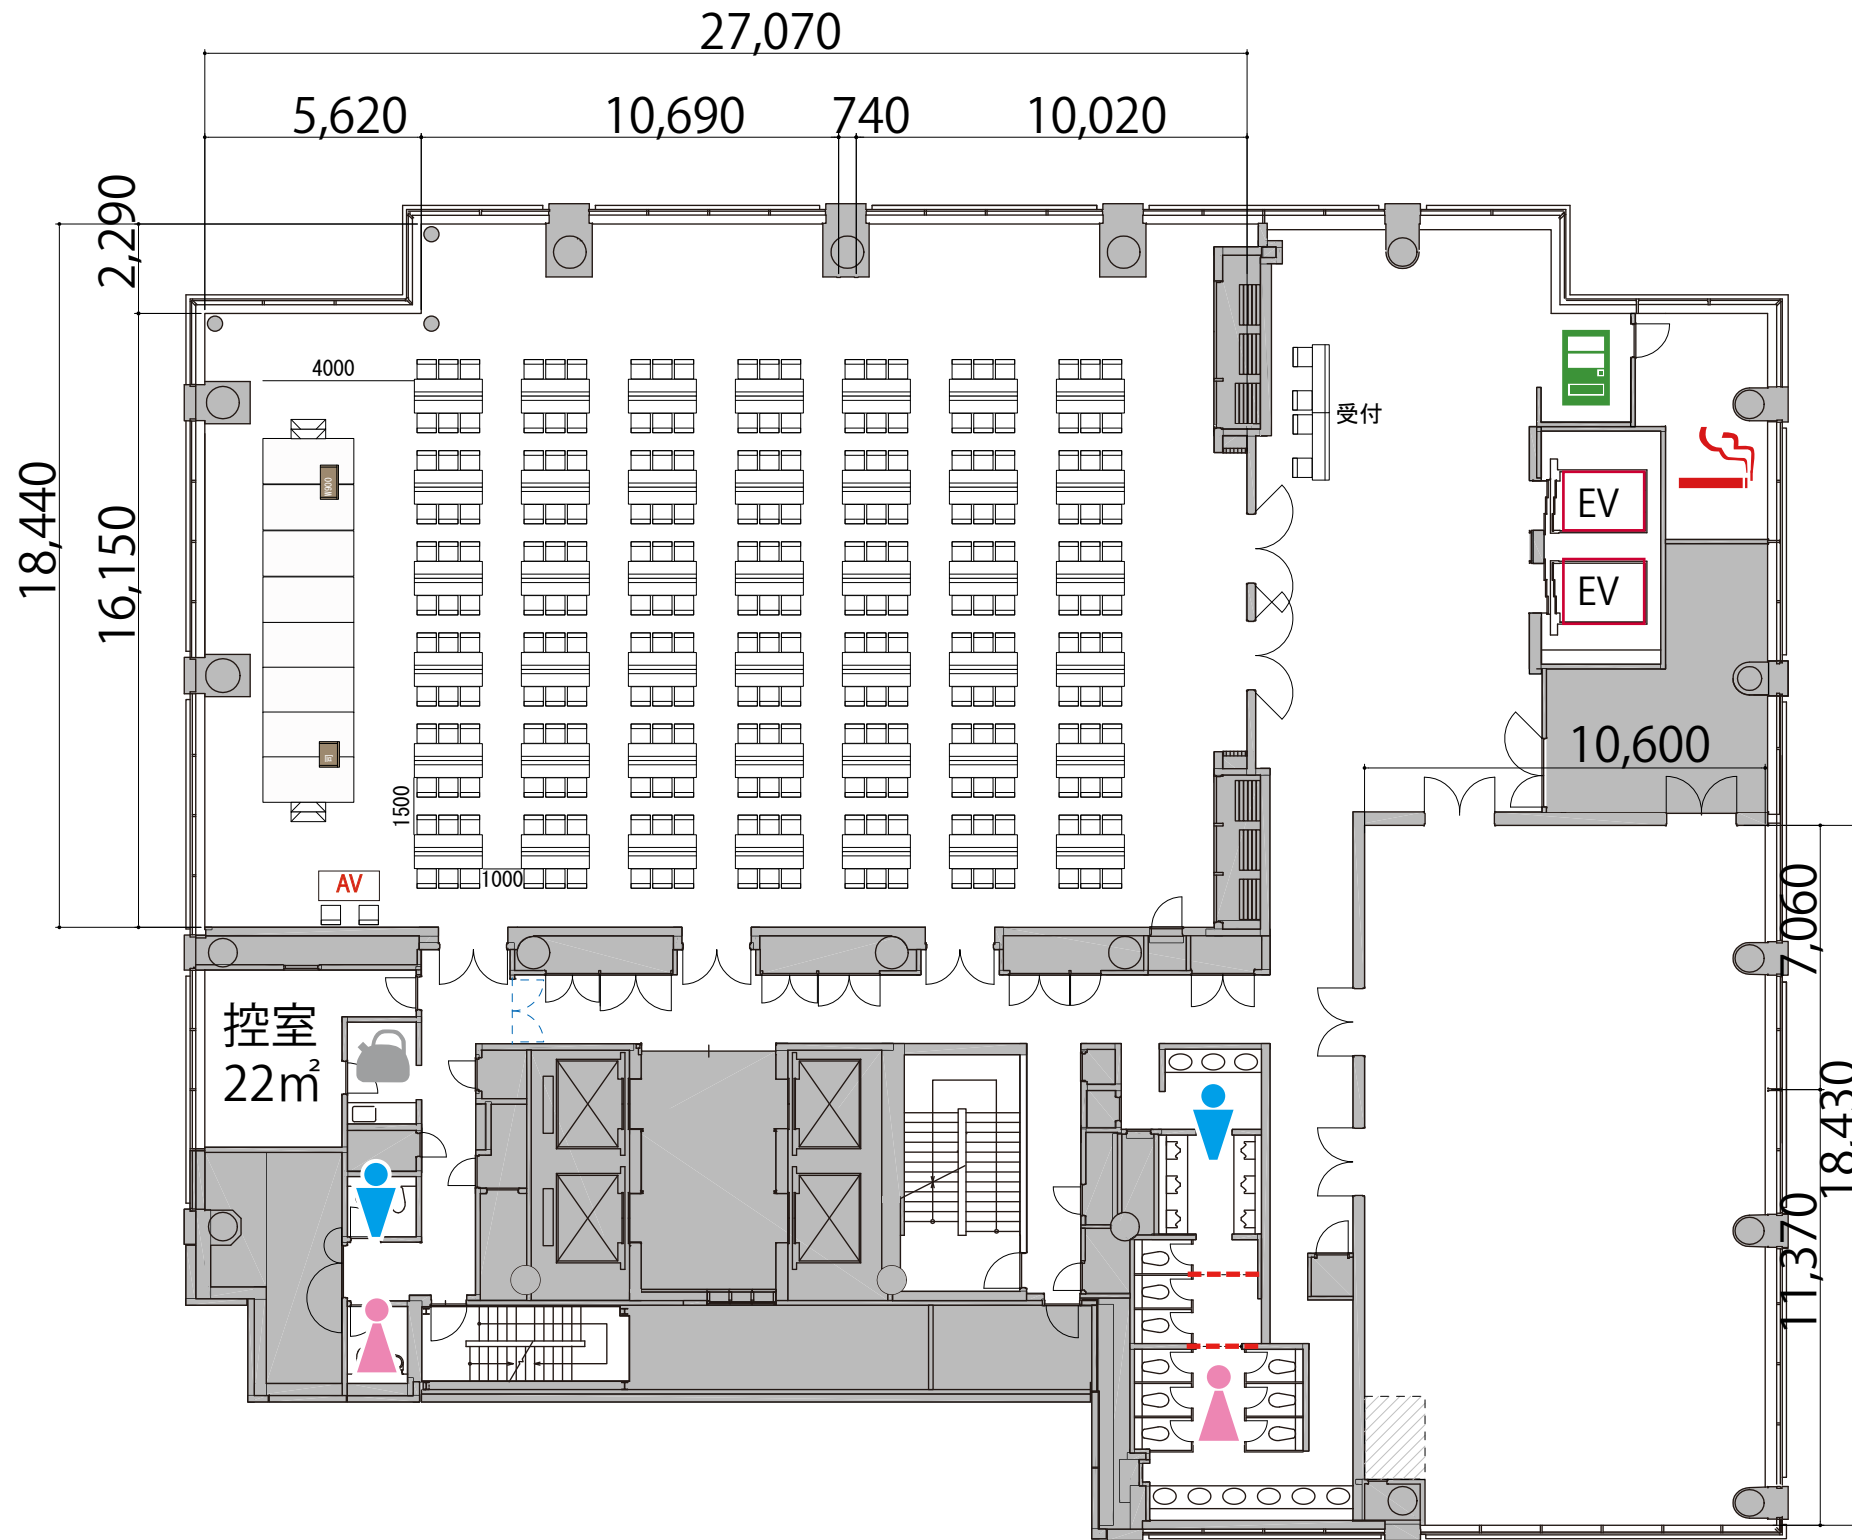

3F ホール全体 島型 252席(42島)

プロジェクター・スクリーン等の設置により
席数が減少する場合がございます

テーブル(幕板付)	W1800×D450	
スタッキングチェア	W510×D510×H780	
演台	W900×D480×H1033	
司会者台	W680×D530×H1100	
ポータブルステージ	W2400×D1200×H400・600	
ステージステップ	W920×D510×H400×2段	
操作卓	W1600×D800×H1050	

-  給湯室
-  男子トイレ
-  女子トイレ
-  喫煙室
-  自動販売機
-  可動式間仕切り
-  ガラス窓