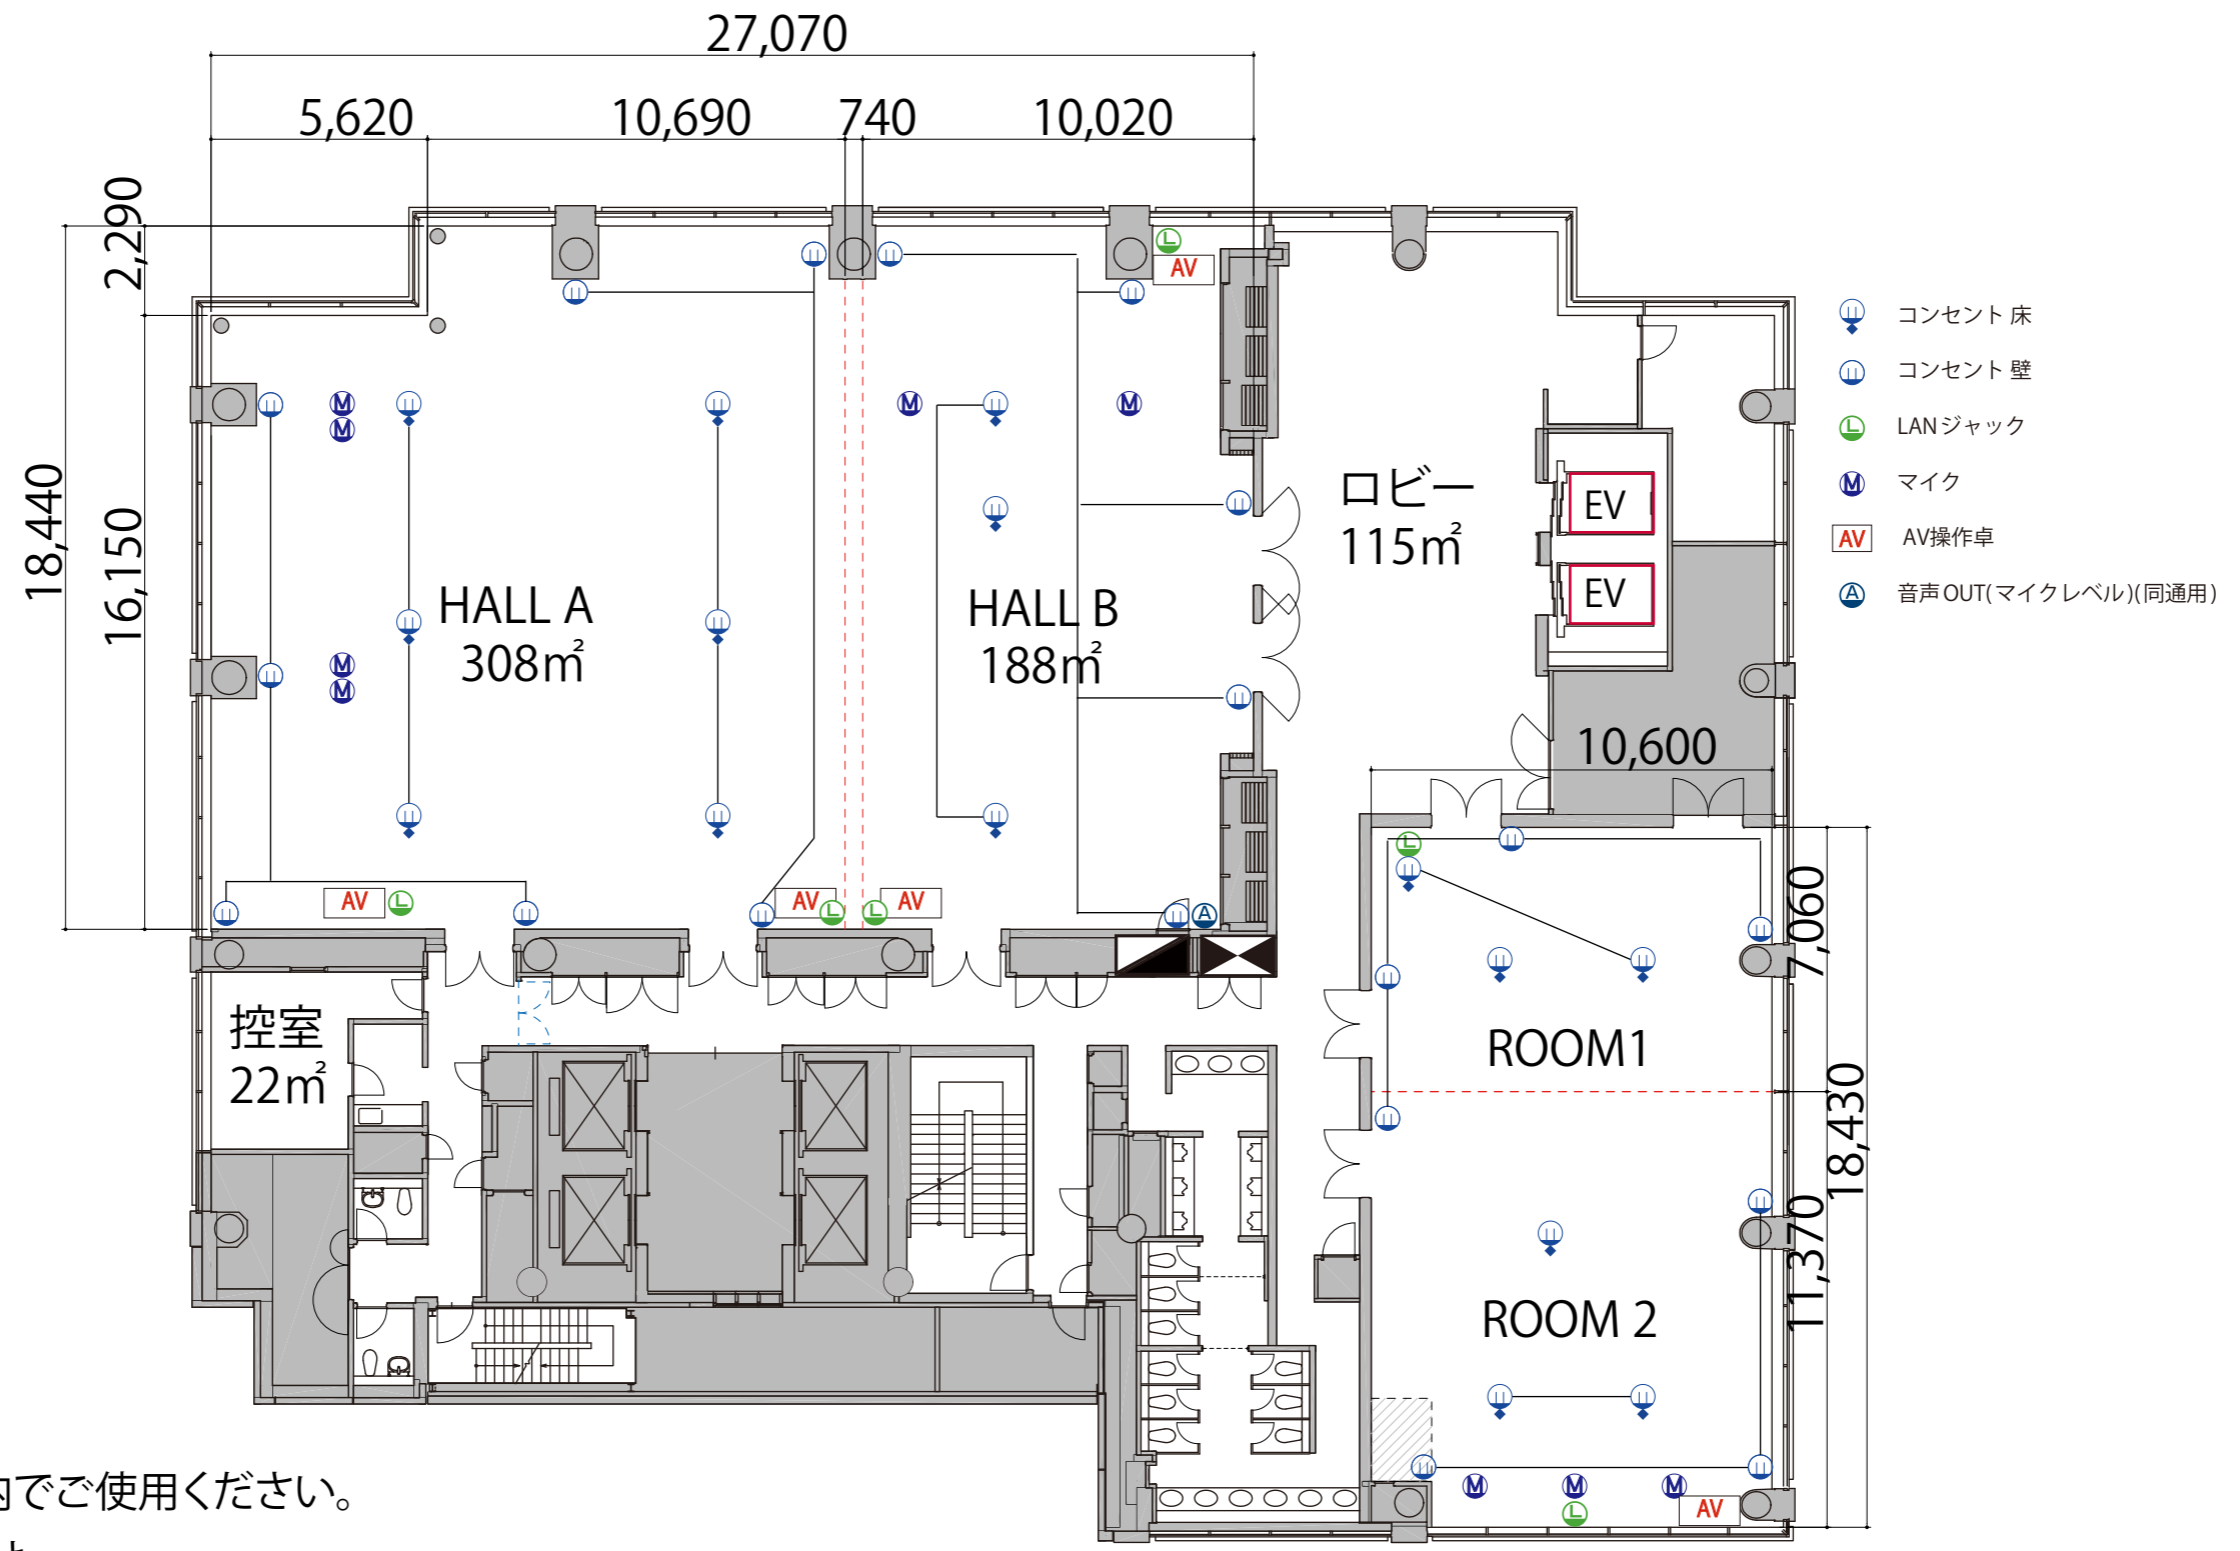

3F 

※1回路=15A以内でご使用ください。  
 詳細につきましては、  
 HPの「イベントホール備品」→「施設概要」をご確認ください