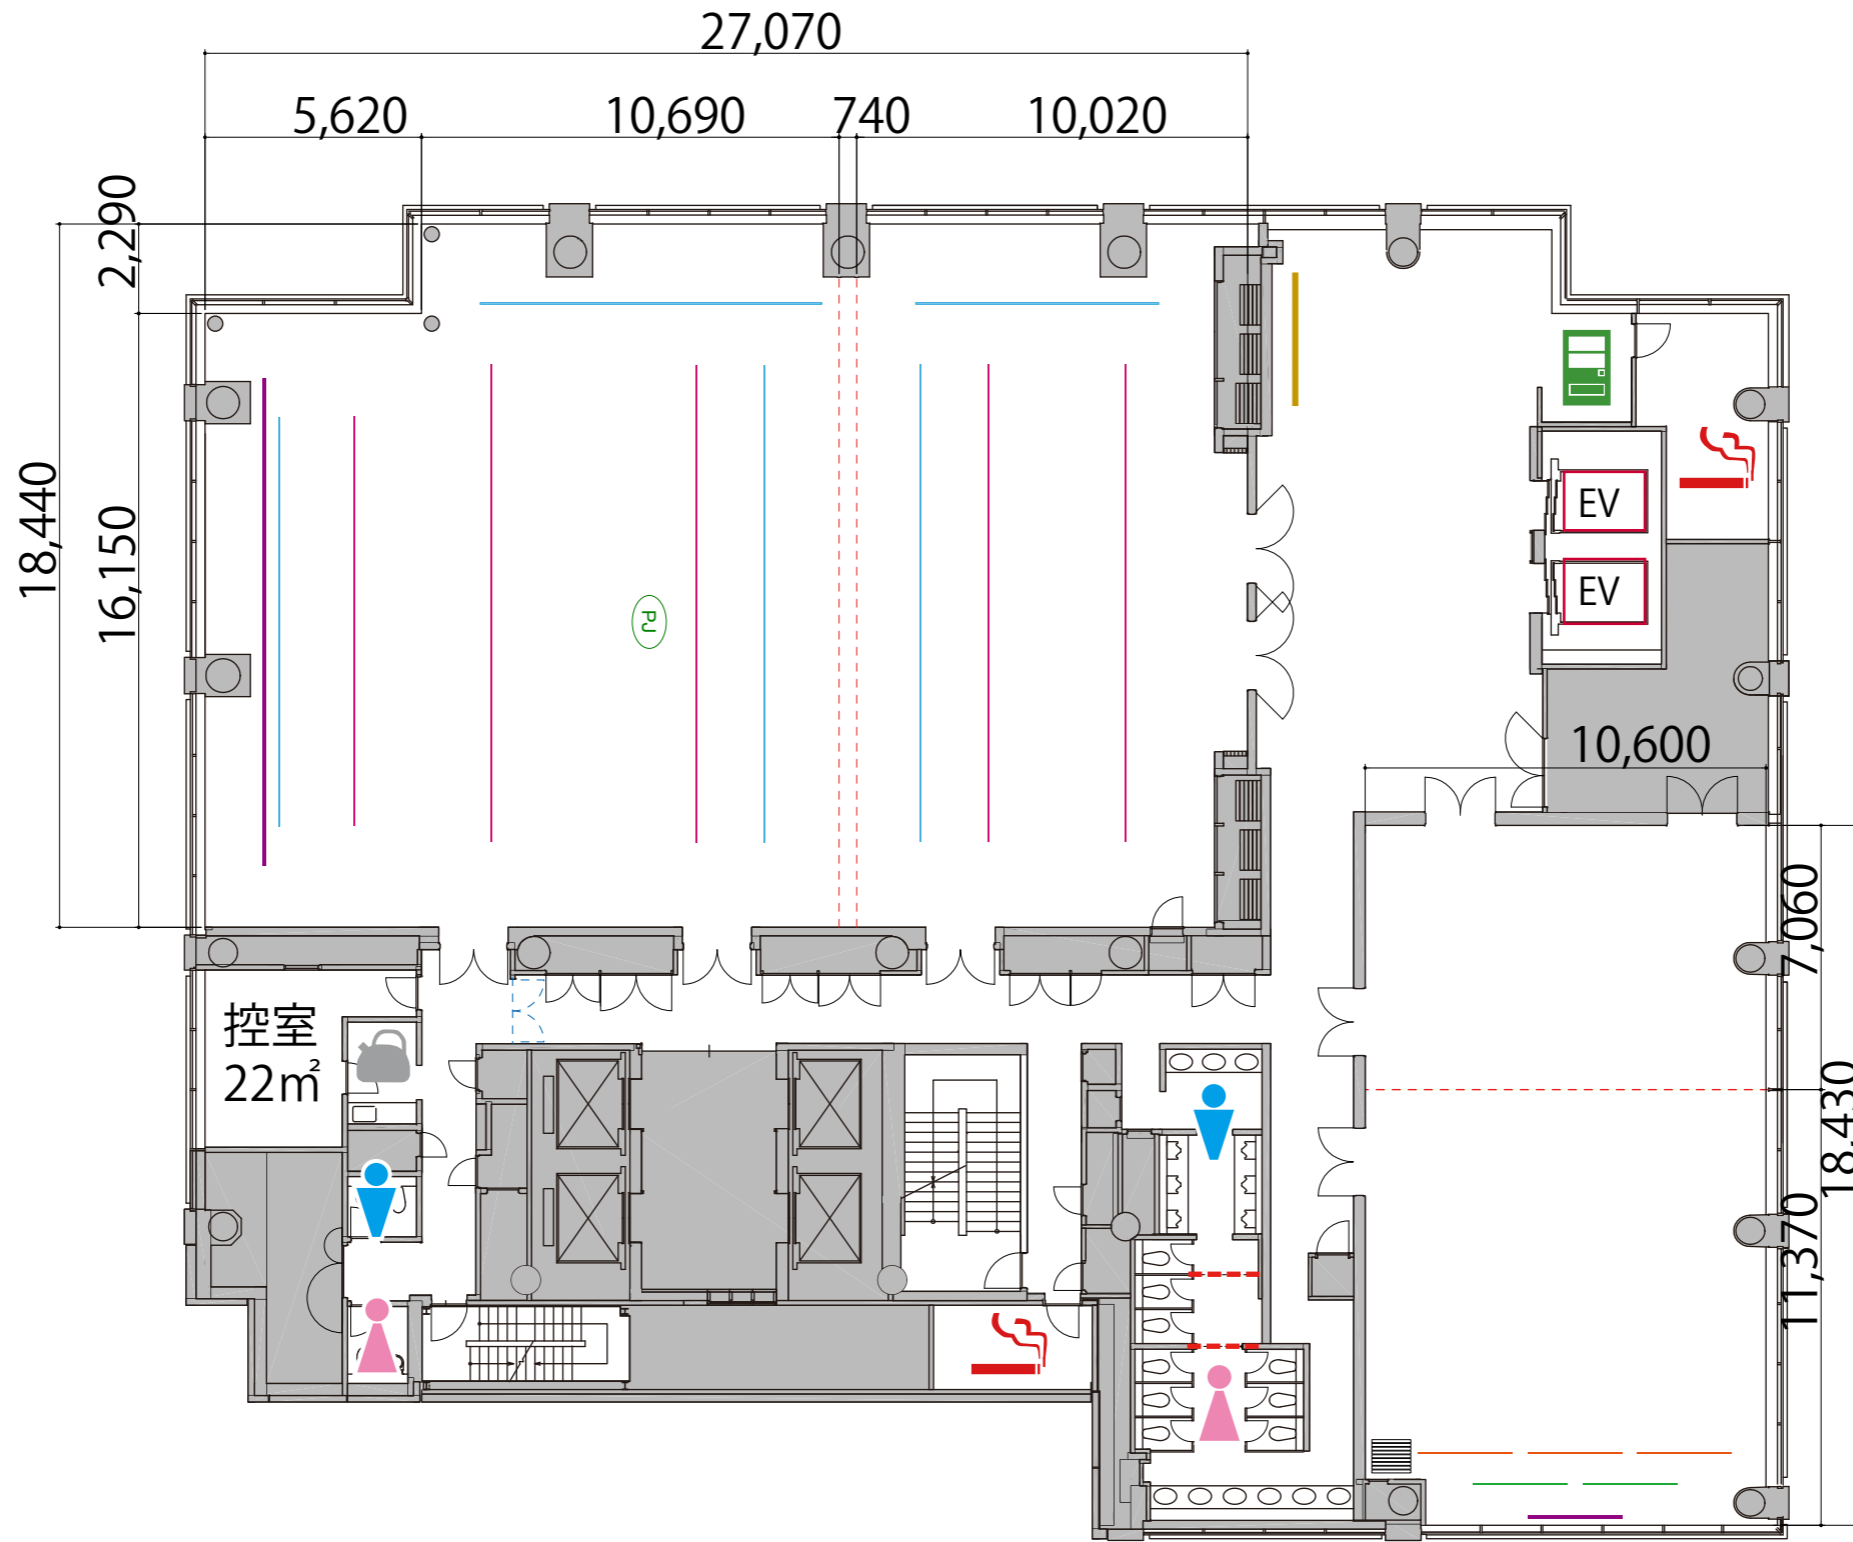

3F 

-  給湯室
-  男子トイレ
-  女子トイレ
-  喫煙室
-  自動販売機
-  電動照明ボタン
-  電動道具ボタン
-  固定ボタン
-  ライティングレール
-  ピクチャーレール
-  電動スクリーン
-  天吊りプロジェクター
-  可動式間仕切り
-  ガラス窓