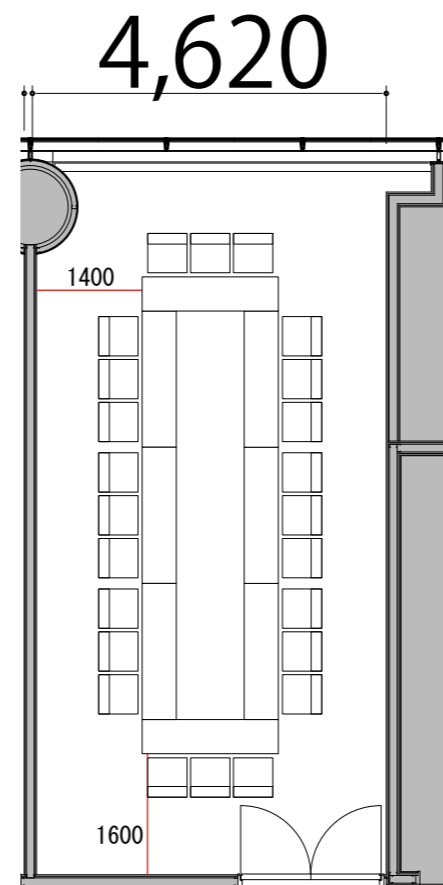

3F

Room6 口の字 24席

プロジェクター・スクリーン等の設置により
席数が減少する場合がございます。

テーブル	W1800×D450	
スタッキングチェア	W510×D530	