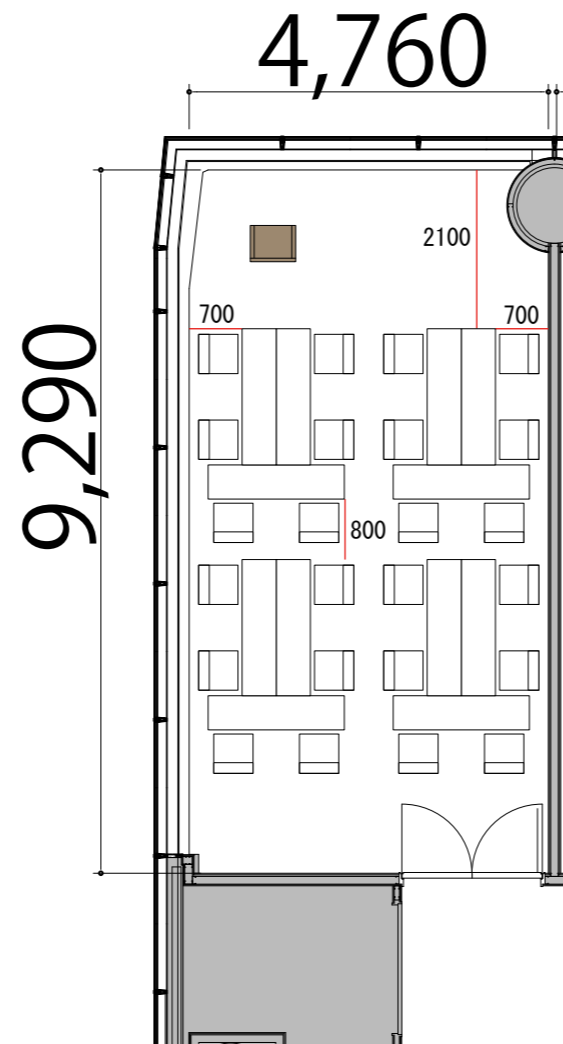

3F

Room5 T字島型 24席

プロジェクター・スクリーン等の設置により
席数が減少する場合がございます。

- | | | |
|-----------|------------|---|
| テーブル | W1800×D450 |  |
| スタッキングチェア | W510×D530 |  |
| 司会台 | W600×D480 |  |