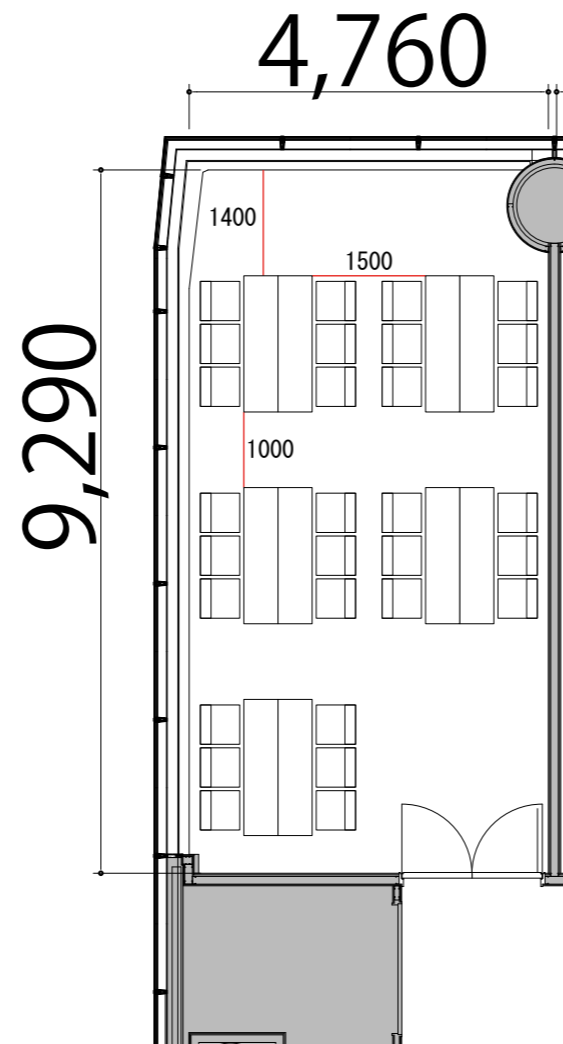

3F

Room5 島型 30席

プロジェクター・スクリーン等の設置により
席数が減少する場合がございます。

テーブル W1800×D450 
スタッキングチェア W510×D530 