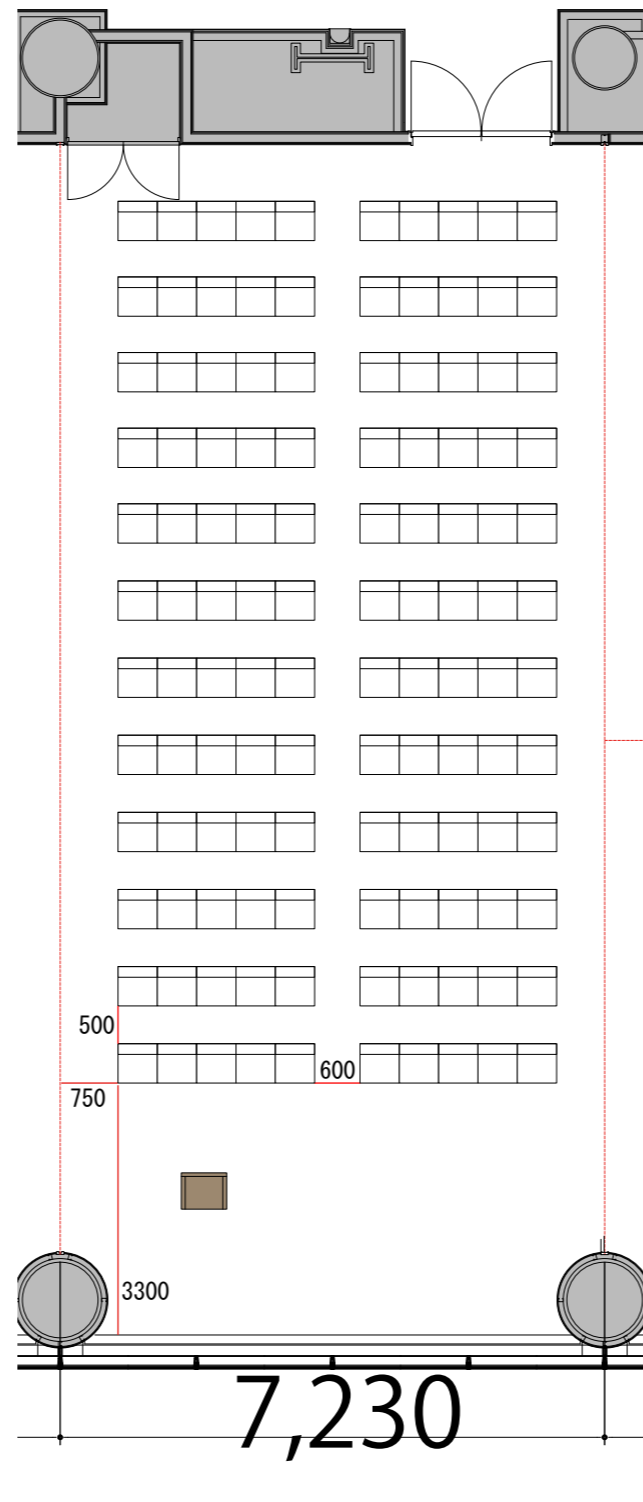

### Room3 シアター120席

※下記レイアウトは別途有料レンタルが発生致します

プロジェクター・スクリーン等の設置により  
席数が減少する場合がございます。

- テーブル W1800×D450
- スタッキングチェア W510×D530
- 司会台 W600×D480