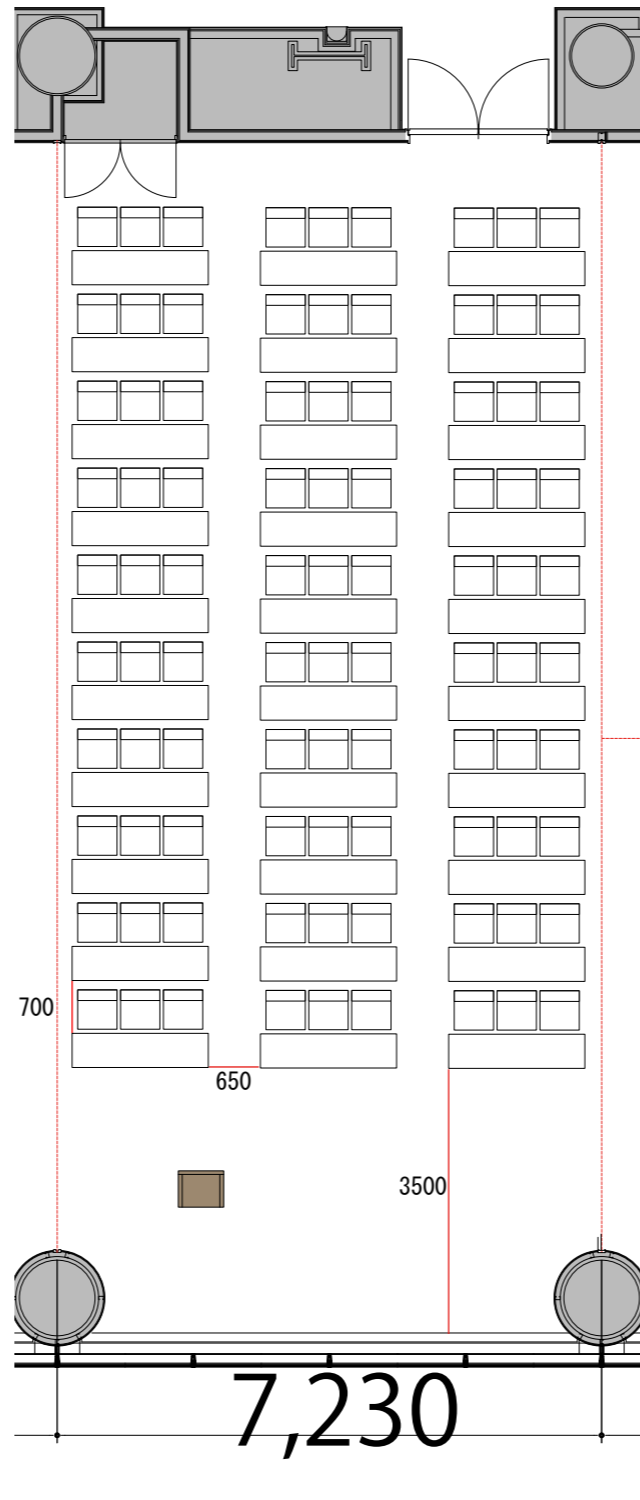

3F

Room3 スクール3名掛け90席

プロジェクター・スクリーン等の設置により  
席数が減少する場合がございます。

- |           |            |  |
|-----------|------------|--|
| テーブル      | W1800×D450 |  |
| スタッキングチェア | W510×D530  |  |
| 司会台       | W600×D480  |  |