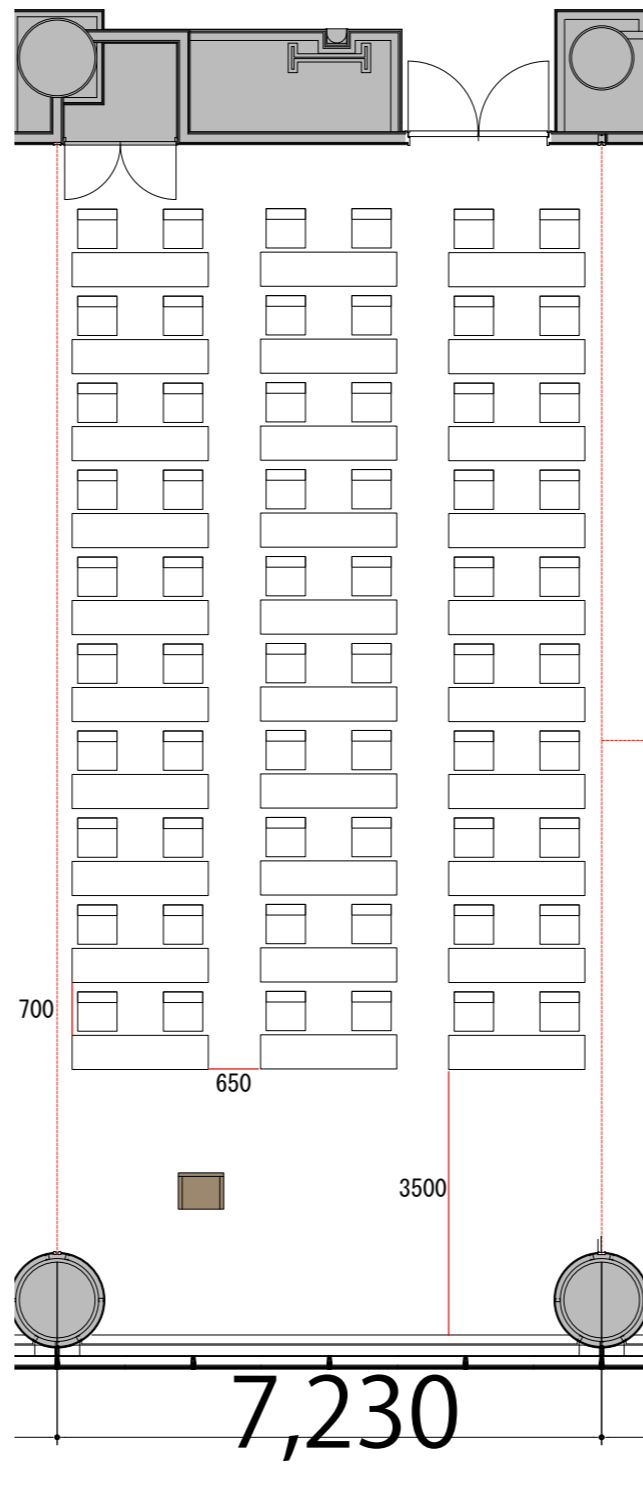

3F

Room3 スクール2名掛け60席

プロジェクター・スクリーン等の設置により
席数が減少する場合がございます。

- | | | |
|-----------|------------|--|
| テーブル | W1800×D450 | |
| スタッキングチェア | W510×D530 | |
| 司会台 | W600×D480 | |